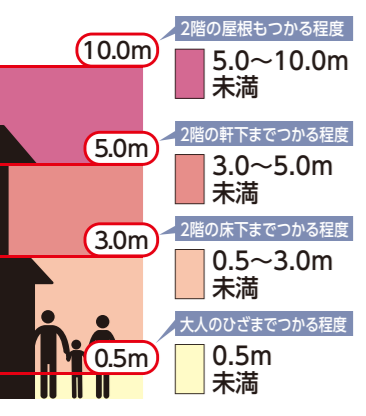

浸水深の目安

浸水した場合に想定される水深

※ひざ上まで浸水すると人は流されます。