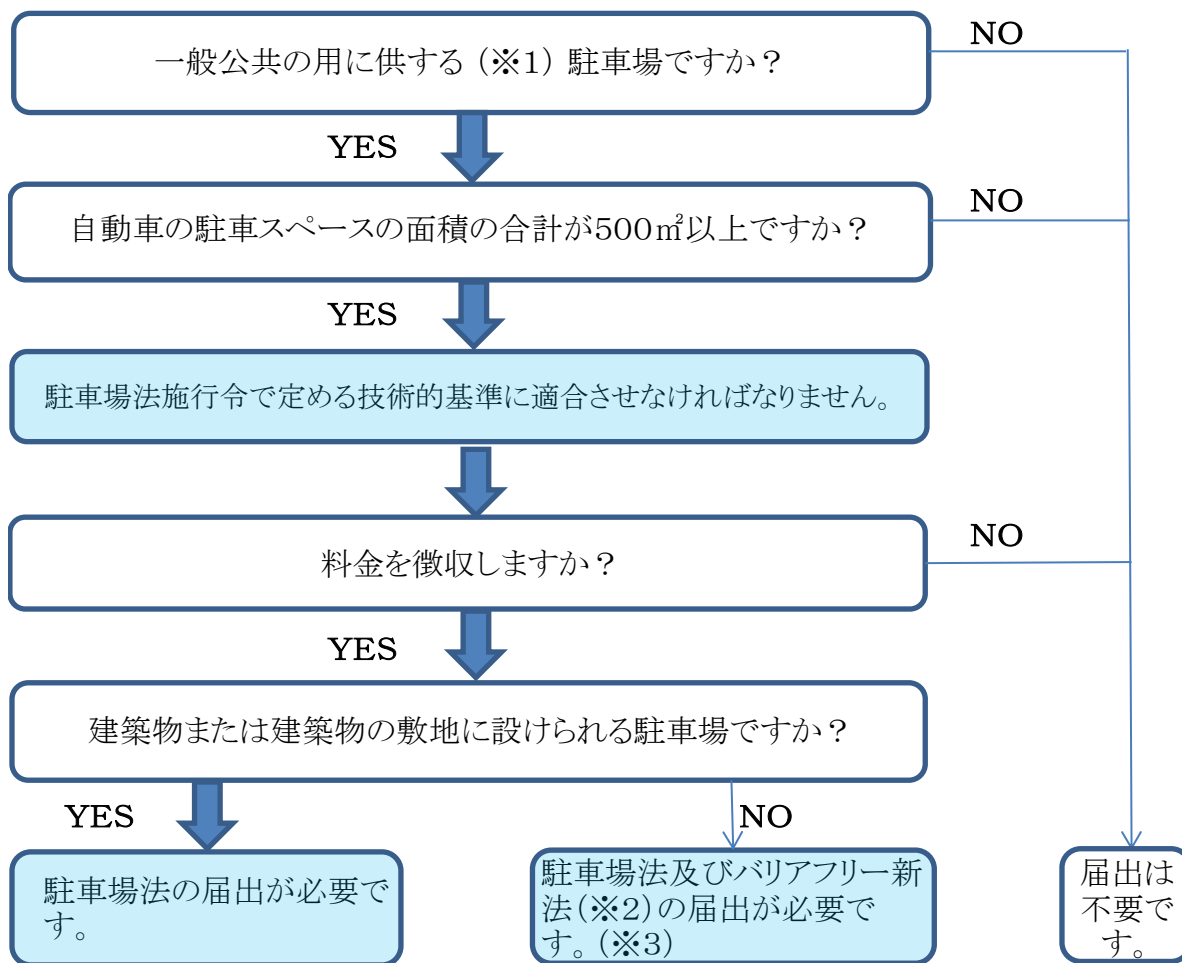

# 路外駐車場届出フロー

※1 一般公共の用に供する駐車場とは、不特定多数の人が利用できる駐車場で、コインパーキングや一般的な商業施設用駐車場などのことであり、月極駐車場や社員用駐車場などは含みません。

※2 『高齢者、障害者等の移動等の円滑化の促進に関する法律』

※3 『バリアフリー新法』に基づく『路外駐車場移動等円滑化基準』に適合させなければなりません。