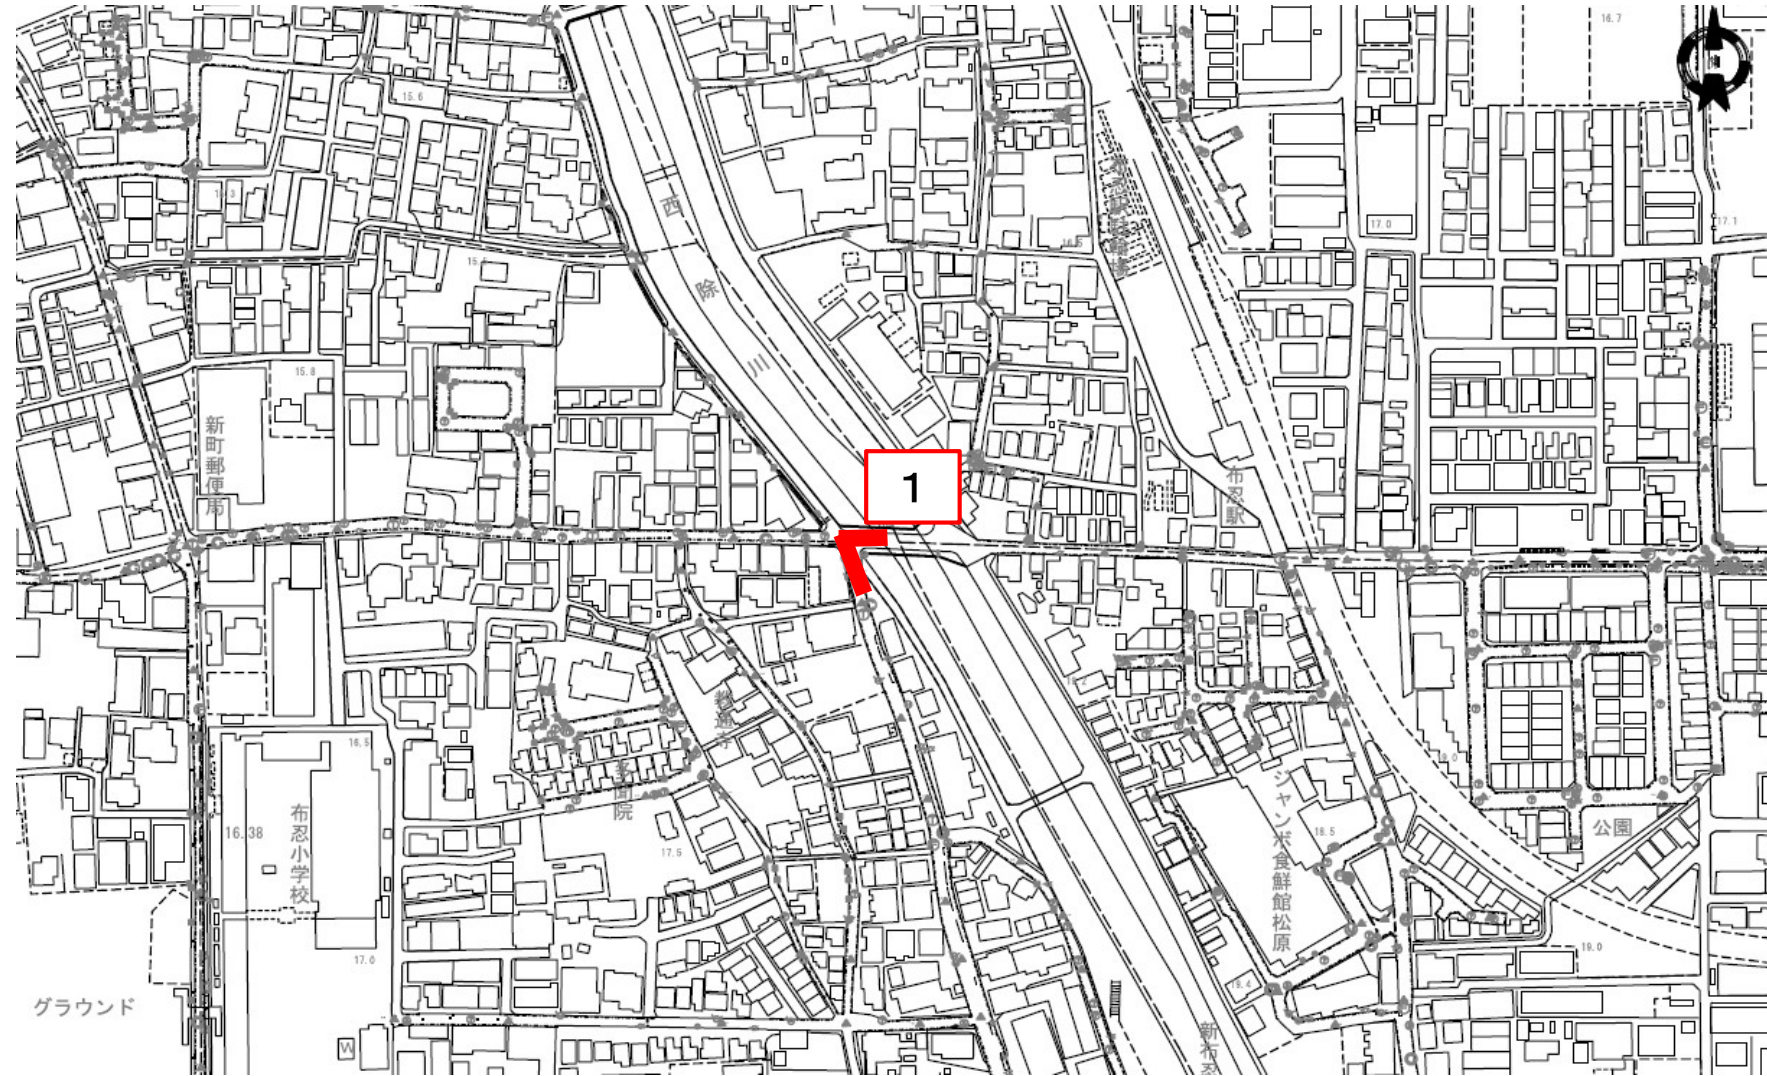

対策箇所図(松原市立第2保育所)

対策箇所図(松原市立第4保育所)

対策箇所図(青い鳥学園)

対策箇所図(ことり保育園)

対策箇所図(松原保育園)

対策箇所図(天美保育園)

対策箇所図(みつばち保育園)

対策箇所図(阿保くすの木保育園)

対策箇所図(ひまわり保育所)

対策箇所図(ILIS CLUB 松原)