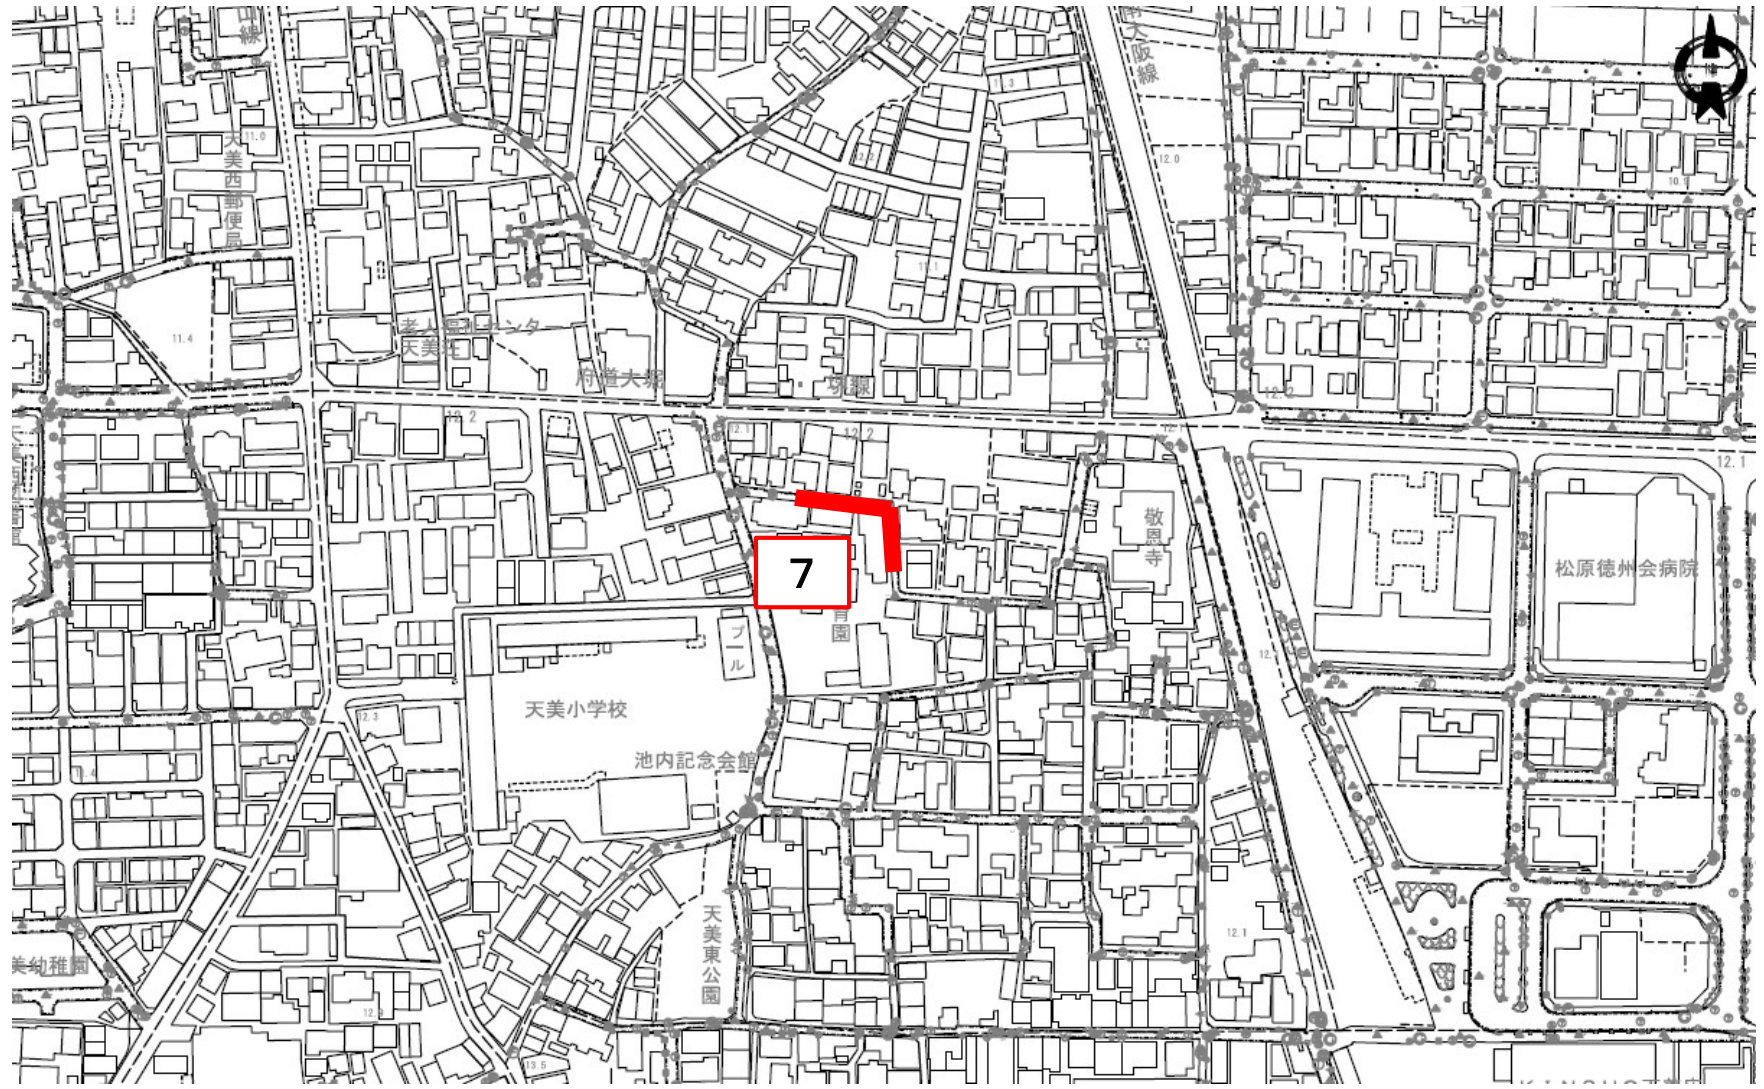

対策箇所図(松原市立第2保育所)

対策箇所図(松原市立第4保育所)

対策箇所図(青い鳥学園)

対策箇所図(ことり保育園)

対策箇所図(松原保育園)

対策箇所図(天美保育園)

対策箇所図(みつばち保育園)

対策箇所図(阿保くすの木保育園)

対策箇所図(ひまわり保育所)

対策箇所図(ILIS CLUB 松原)