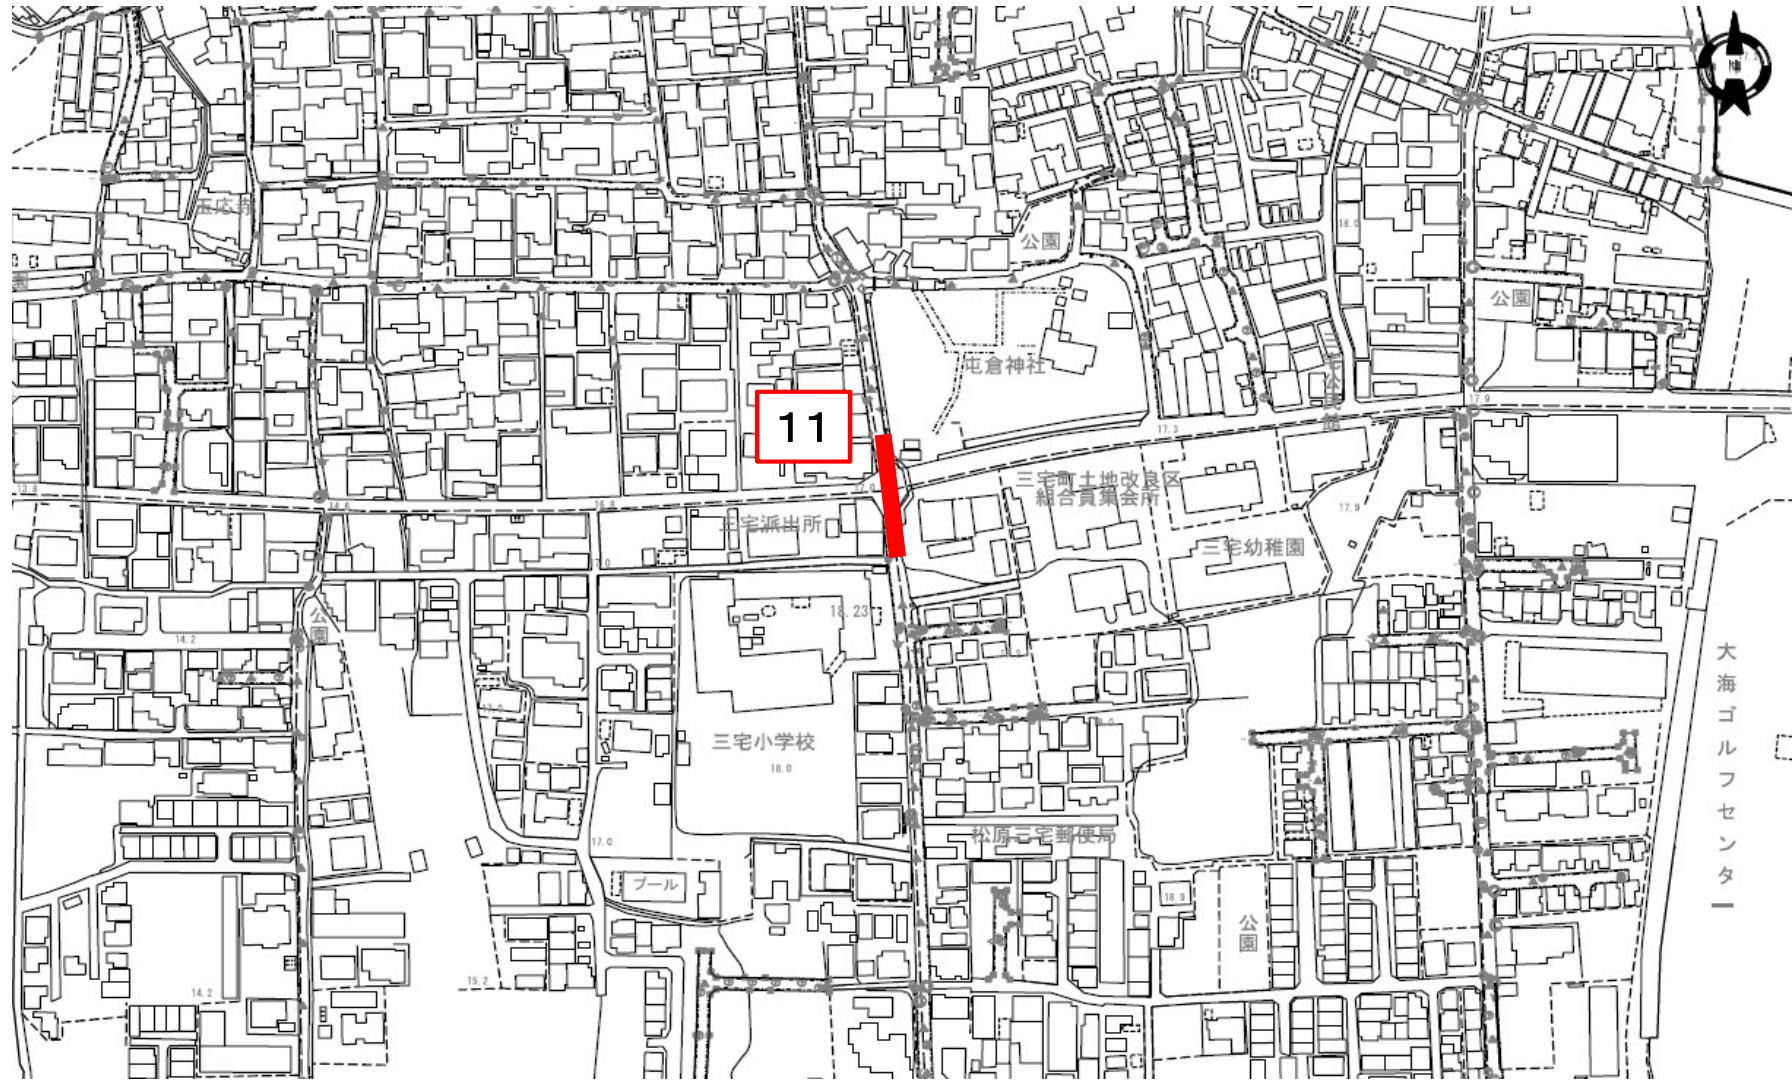

対策箇所図(松原市立第2保育所)

対策箇所図(松原市立第4保育所)

対策箇所図(青い鳥学園)

対策箇所図(ことり保育園)

対策箇所図(松原保育園)

対策箇所図(天美保育園)

対策箇所図(みつばち保育園)

対策箇所図(阿保くすの木保育園)

対策箇所図(ひまわり保育所)

対策箇所図(ILIS CLUB 松原)