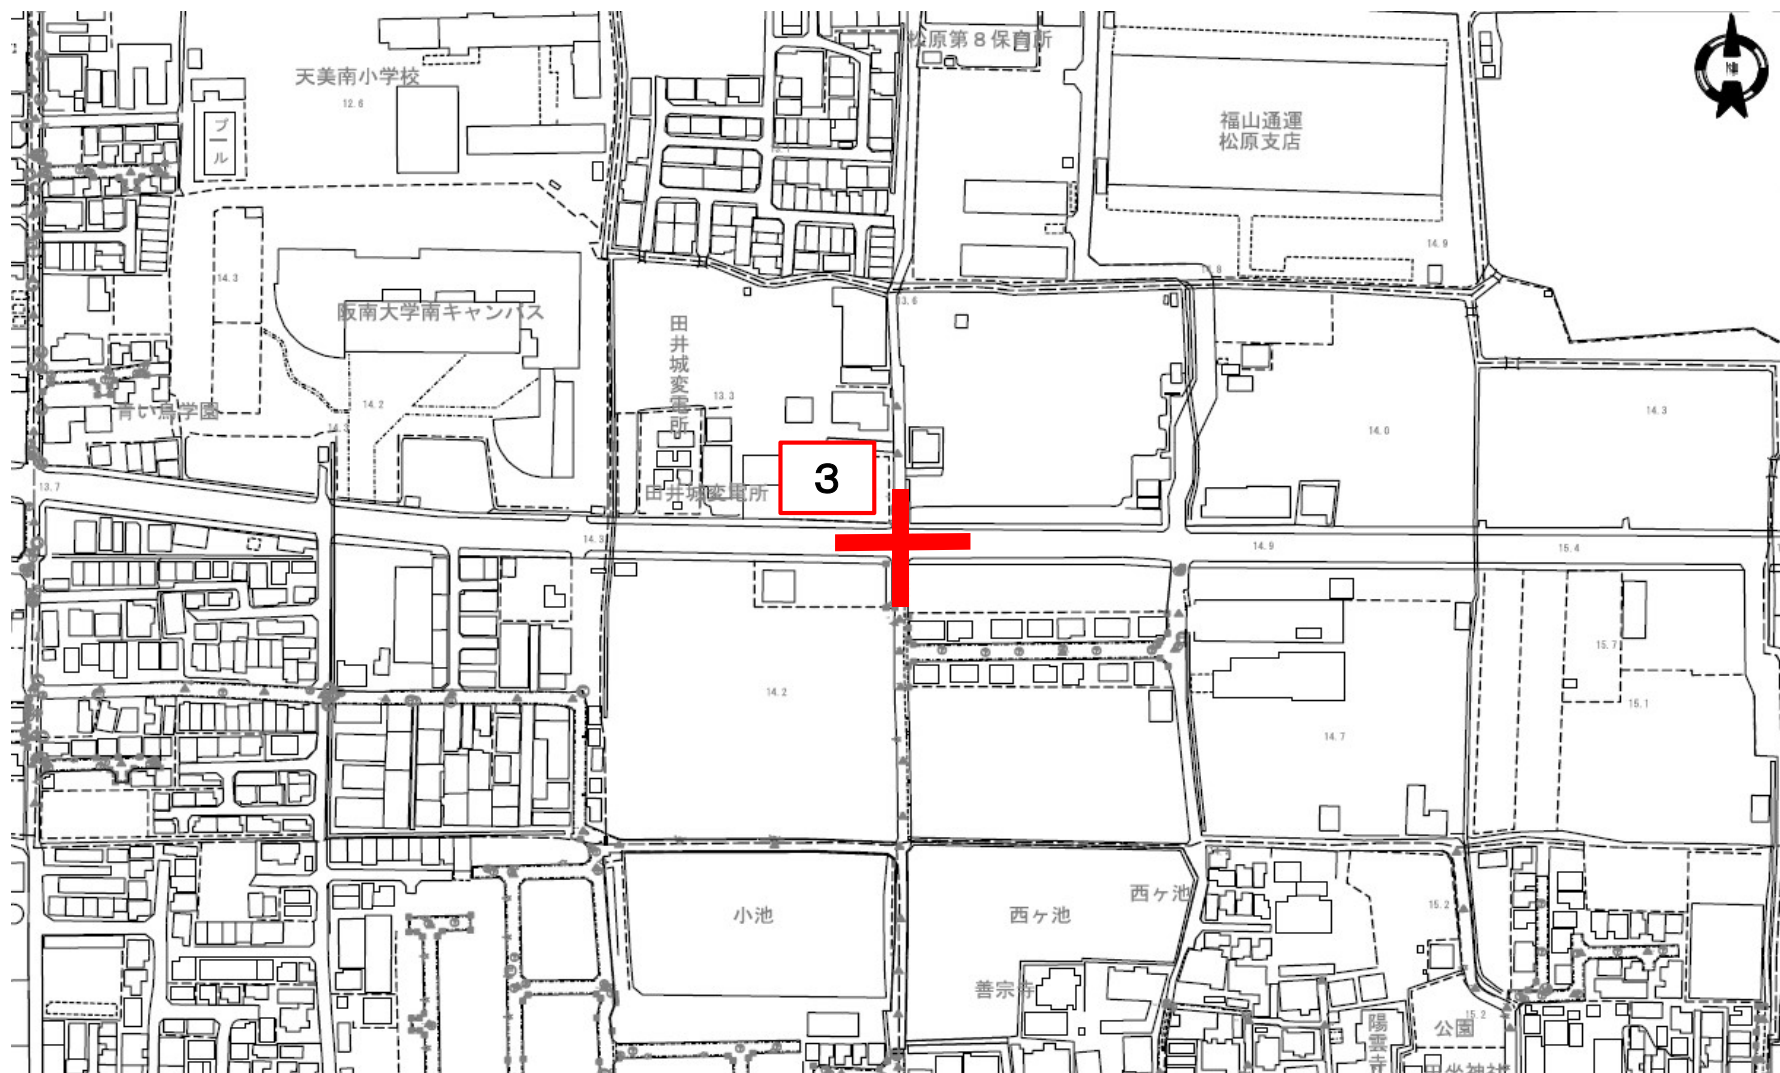

対策箇所図(松原市立第2保育所)

対策箇所図(松原市立第4保育所)

対策箇所図(青い鳥学園)

対策箇所図(ことり保育園)

対策箇所図(松原保育園)

対策箇所図(天美保育園)

対策箇所図(みつばち保育園)

対策箇所図(阿保くすの木保育園)

対策箇所図(ひまわり保育所)

対策箇所図(ILIS CLUB 松原)