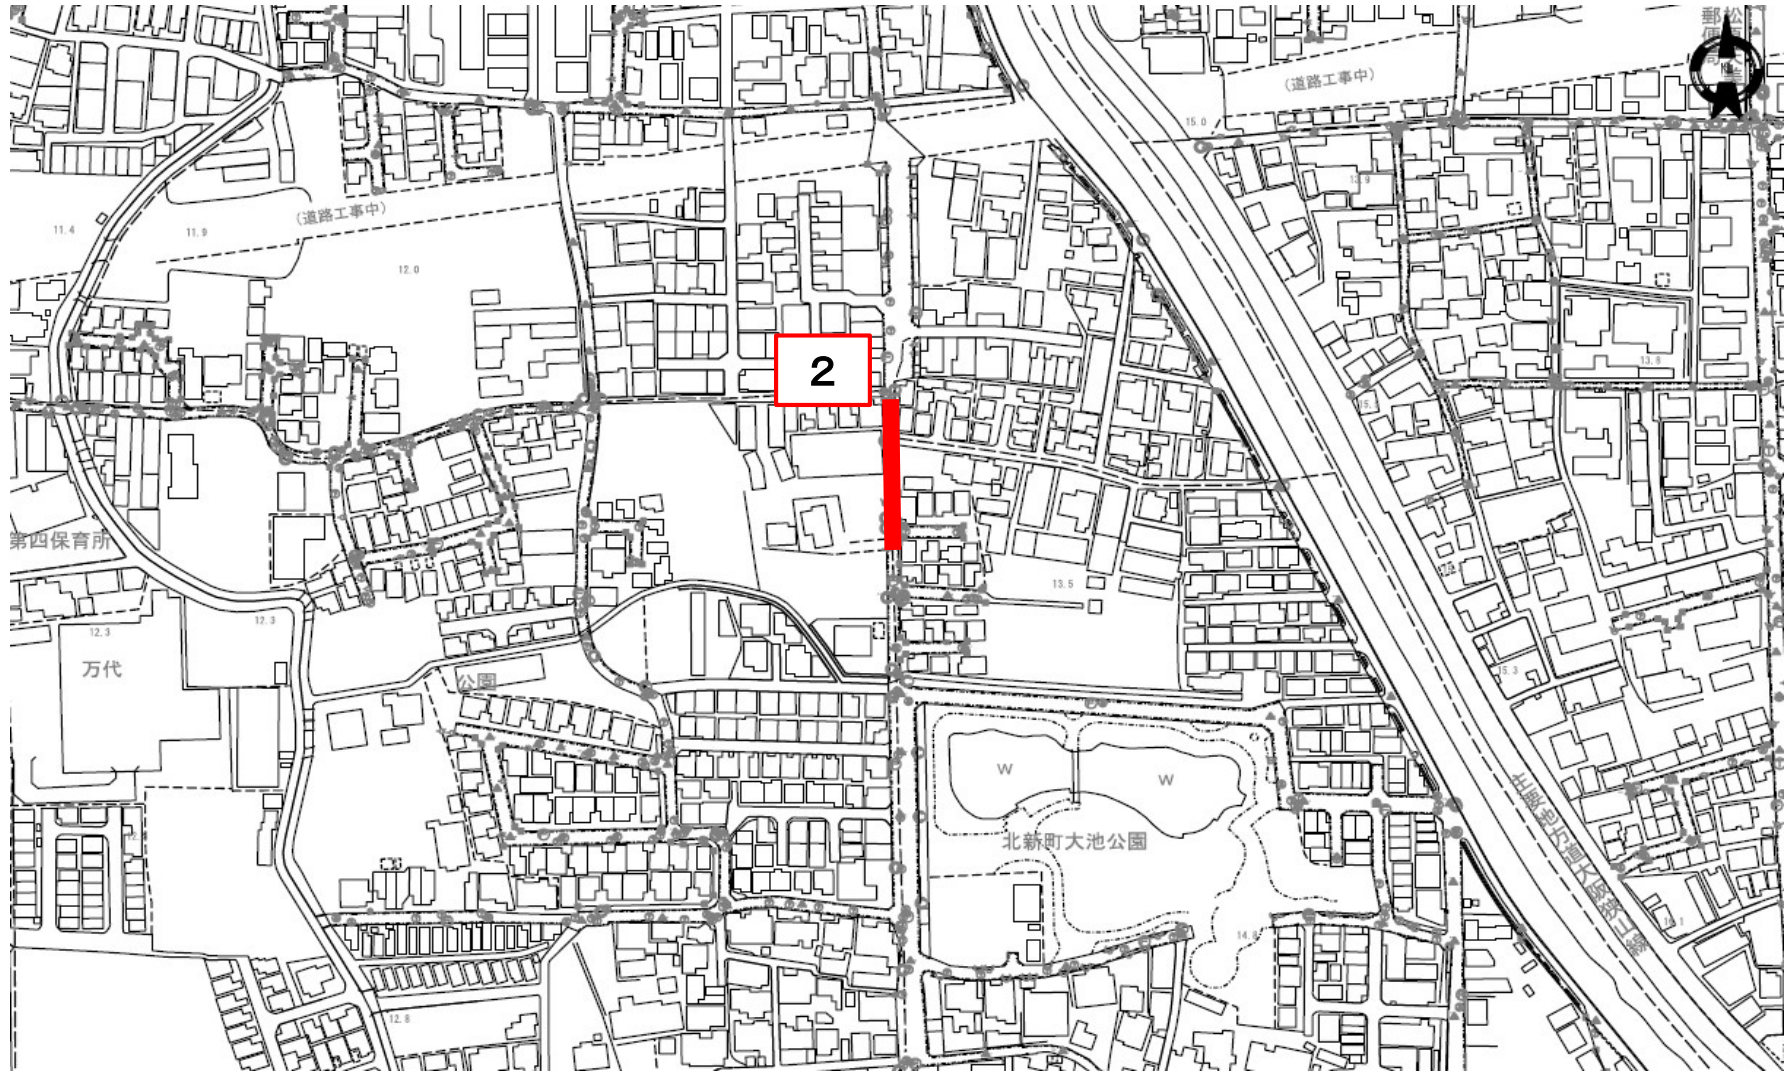

対策箇所図(松原市立第2保育所)

対策箇所図(松原市立第4保育所)

対策箇所図(青い鳥学園)

対策箇所図(ことり保育園)

対策箇所図(松原保育園)

対策箇所図(天美保育園)

対策箇所図(みつばち保育園)

対策箇所図(阿保くすの木保育園)

対策箇所図(ひまわり保育所)

対策箇所図(ILIS CLUB 松原)