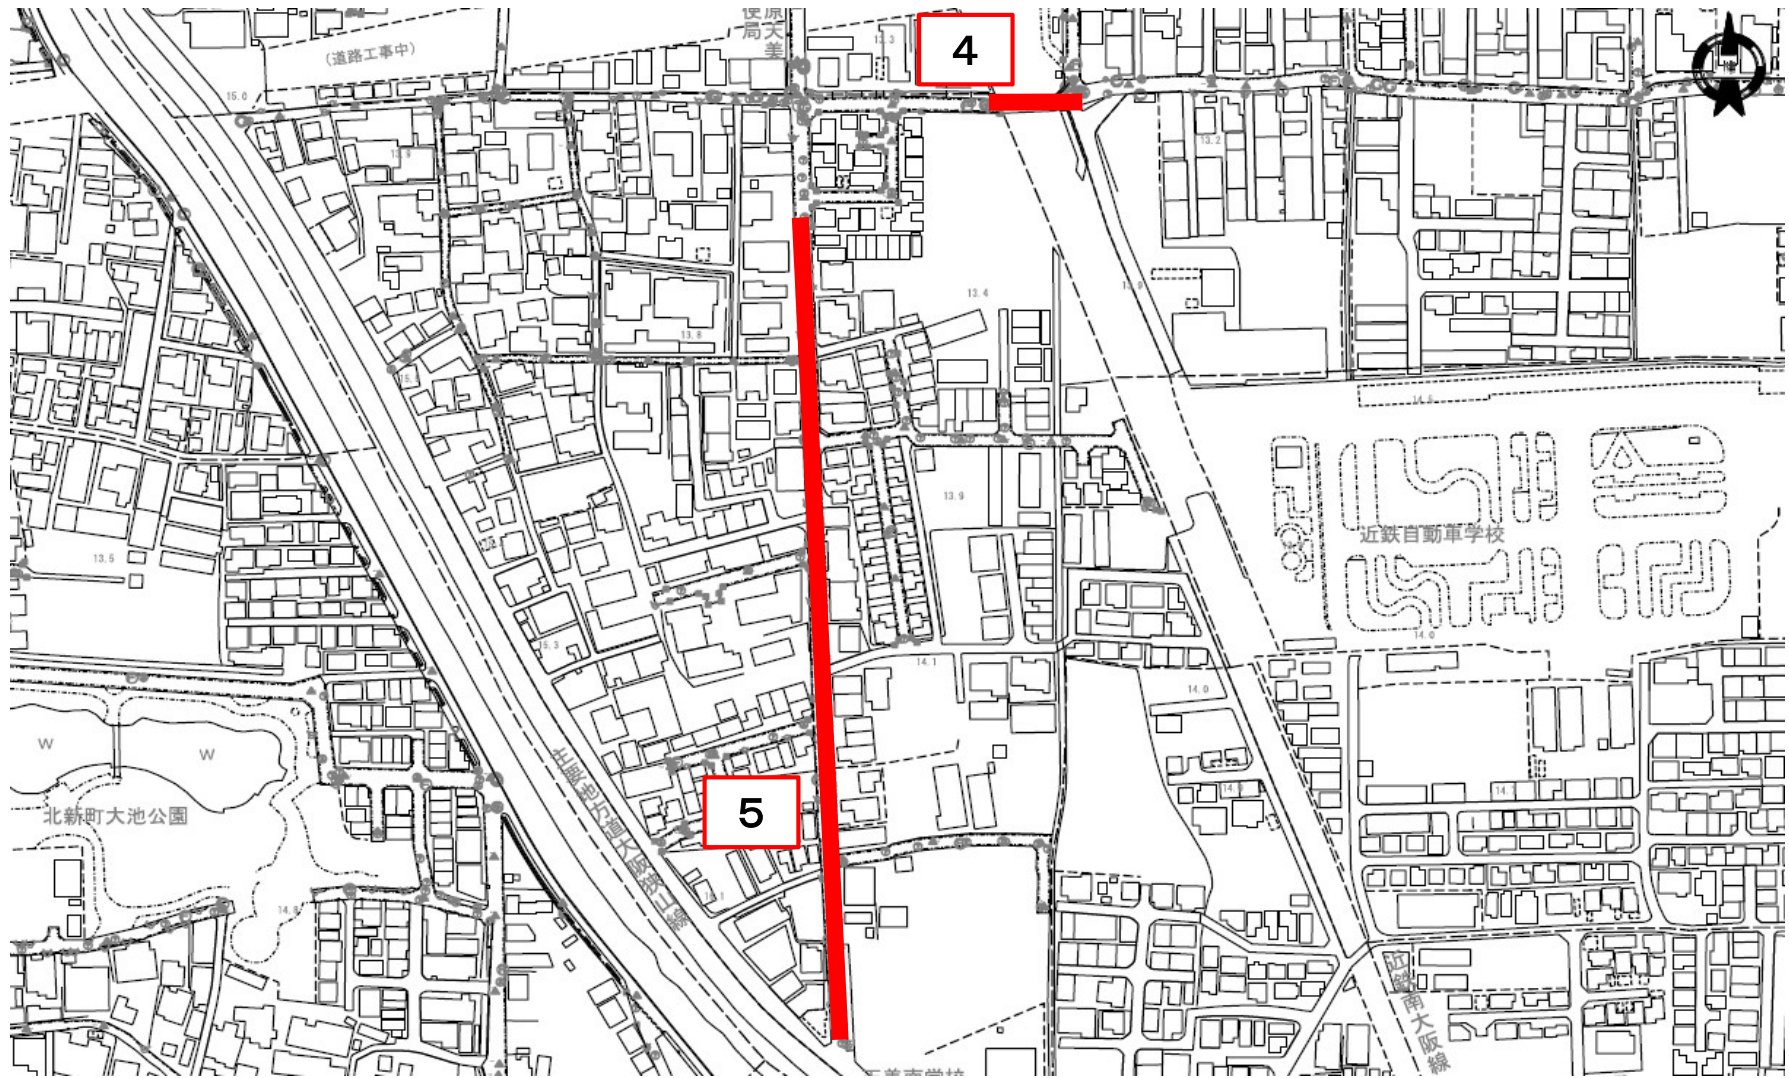

対策箇所図(松原市立第2保育所)

対策箇所図(松原市立第4保育所)

対策箇所図(青い鳥学園)

対策箇所図(ことり保育園)

対策箇所図(松原保育園)

対策箇所図(天美保育園)

対策箇所図(みつばち保育園)

対策箇所図(阿保くすの木保育園)

対策箇所図(ひまわり保育所)

対策箇所図(ILIS CLUB 松原)