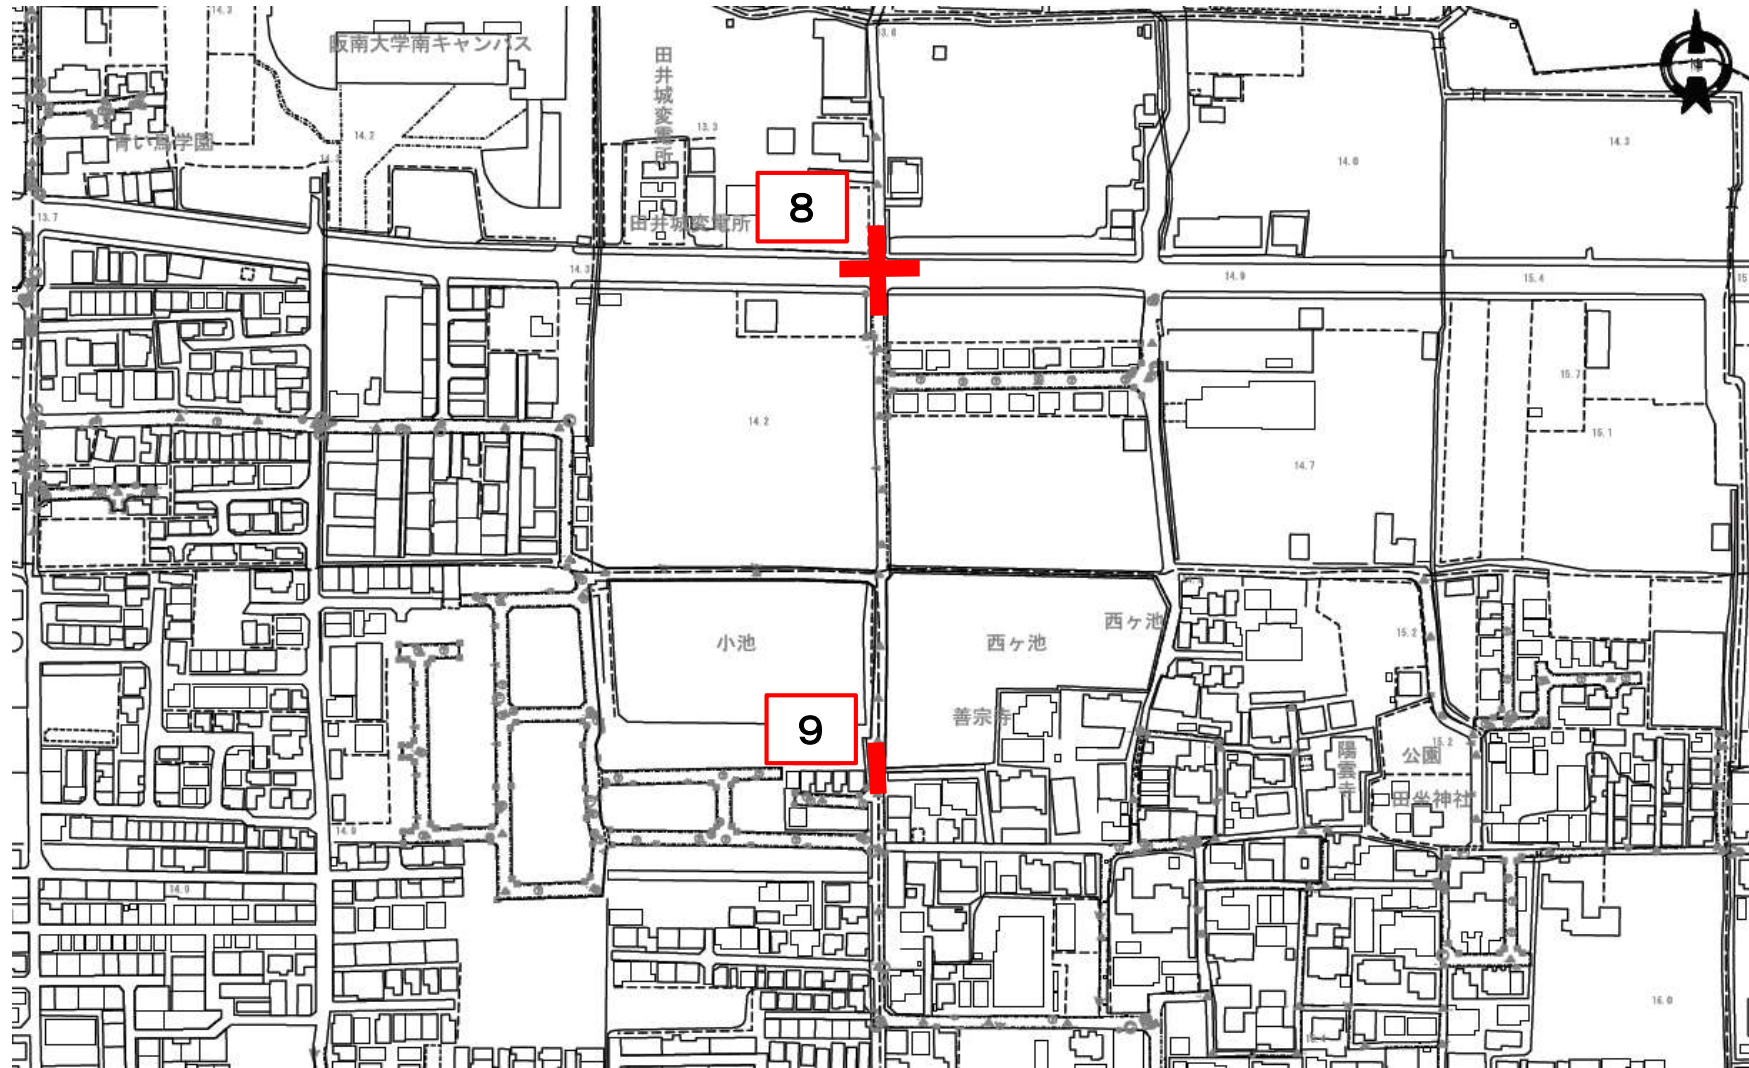

対策箇所図(松原市立第2保育所)

対策箇所図(松原市立第4保育所)

対策箇所図(青い鳥学園)

対策箇所図(ことり保育園)

対策箇所図(松原保育園)

対策箇所図(天美保育園)

対策箇所図(みつばち保育園)

対策箇所図(阿保くすの木保育園)

対策箇所図(ひまわり保育所)

対策箇所図(ILIS CLUB 松原)