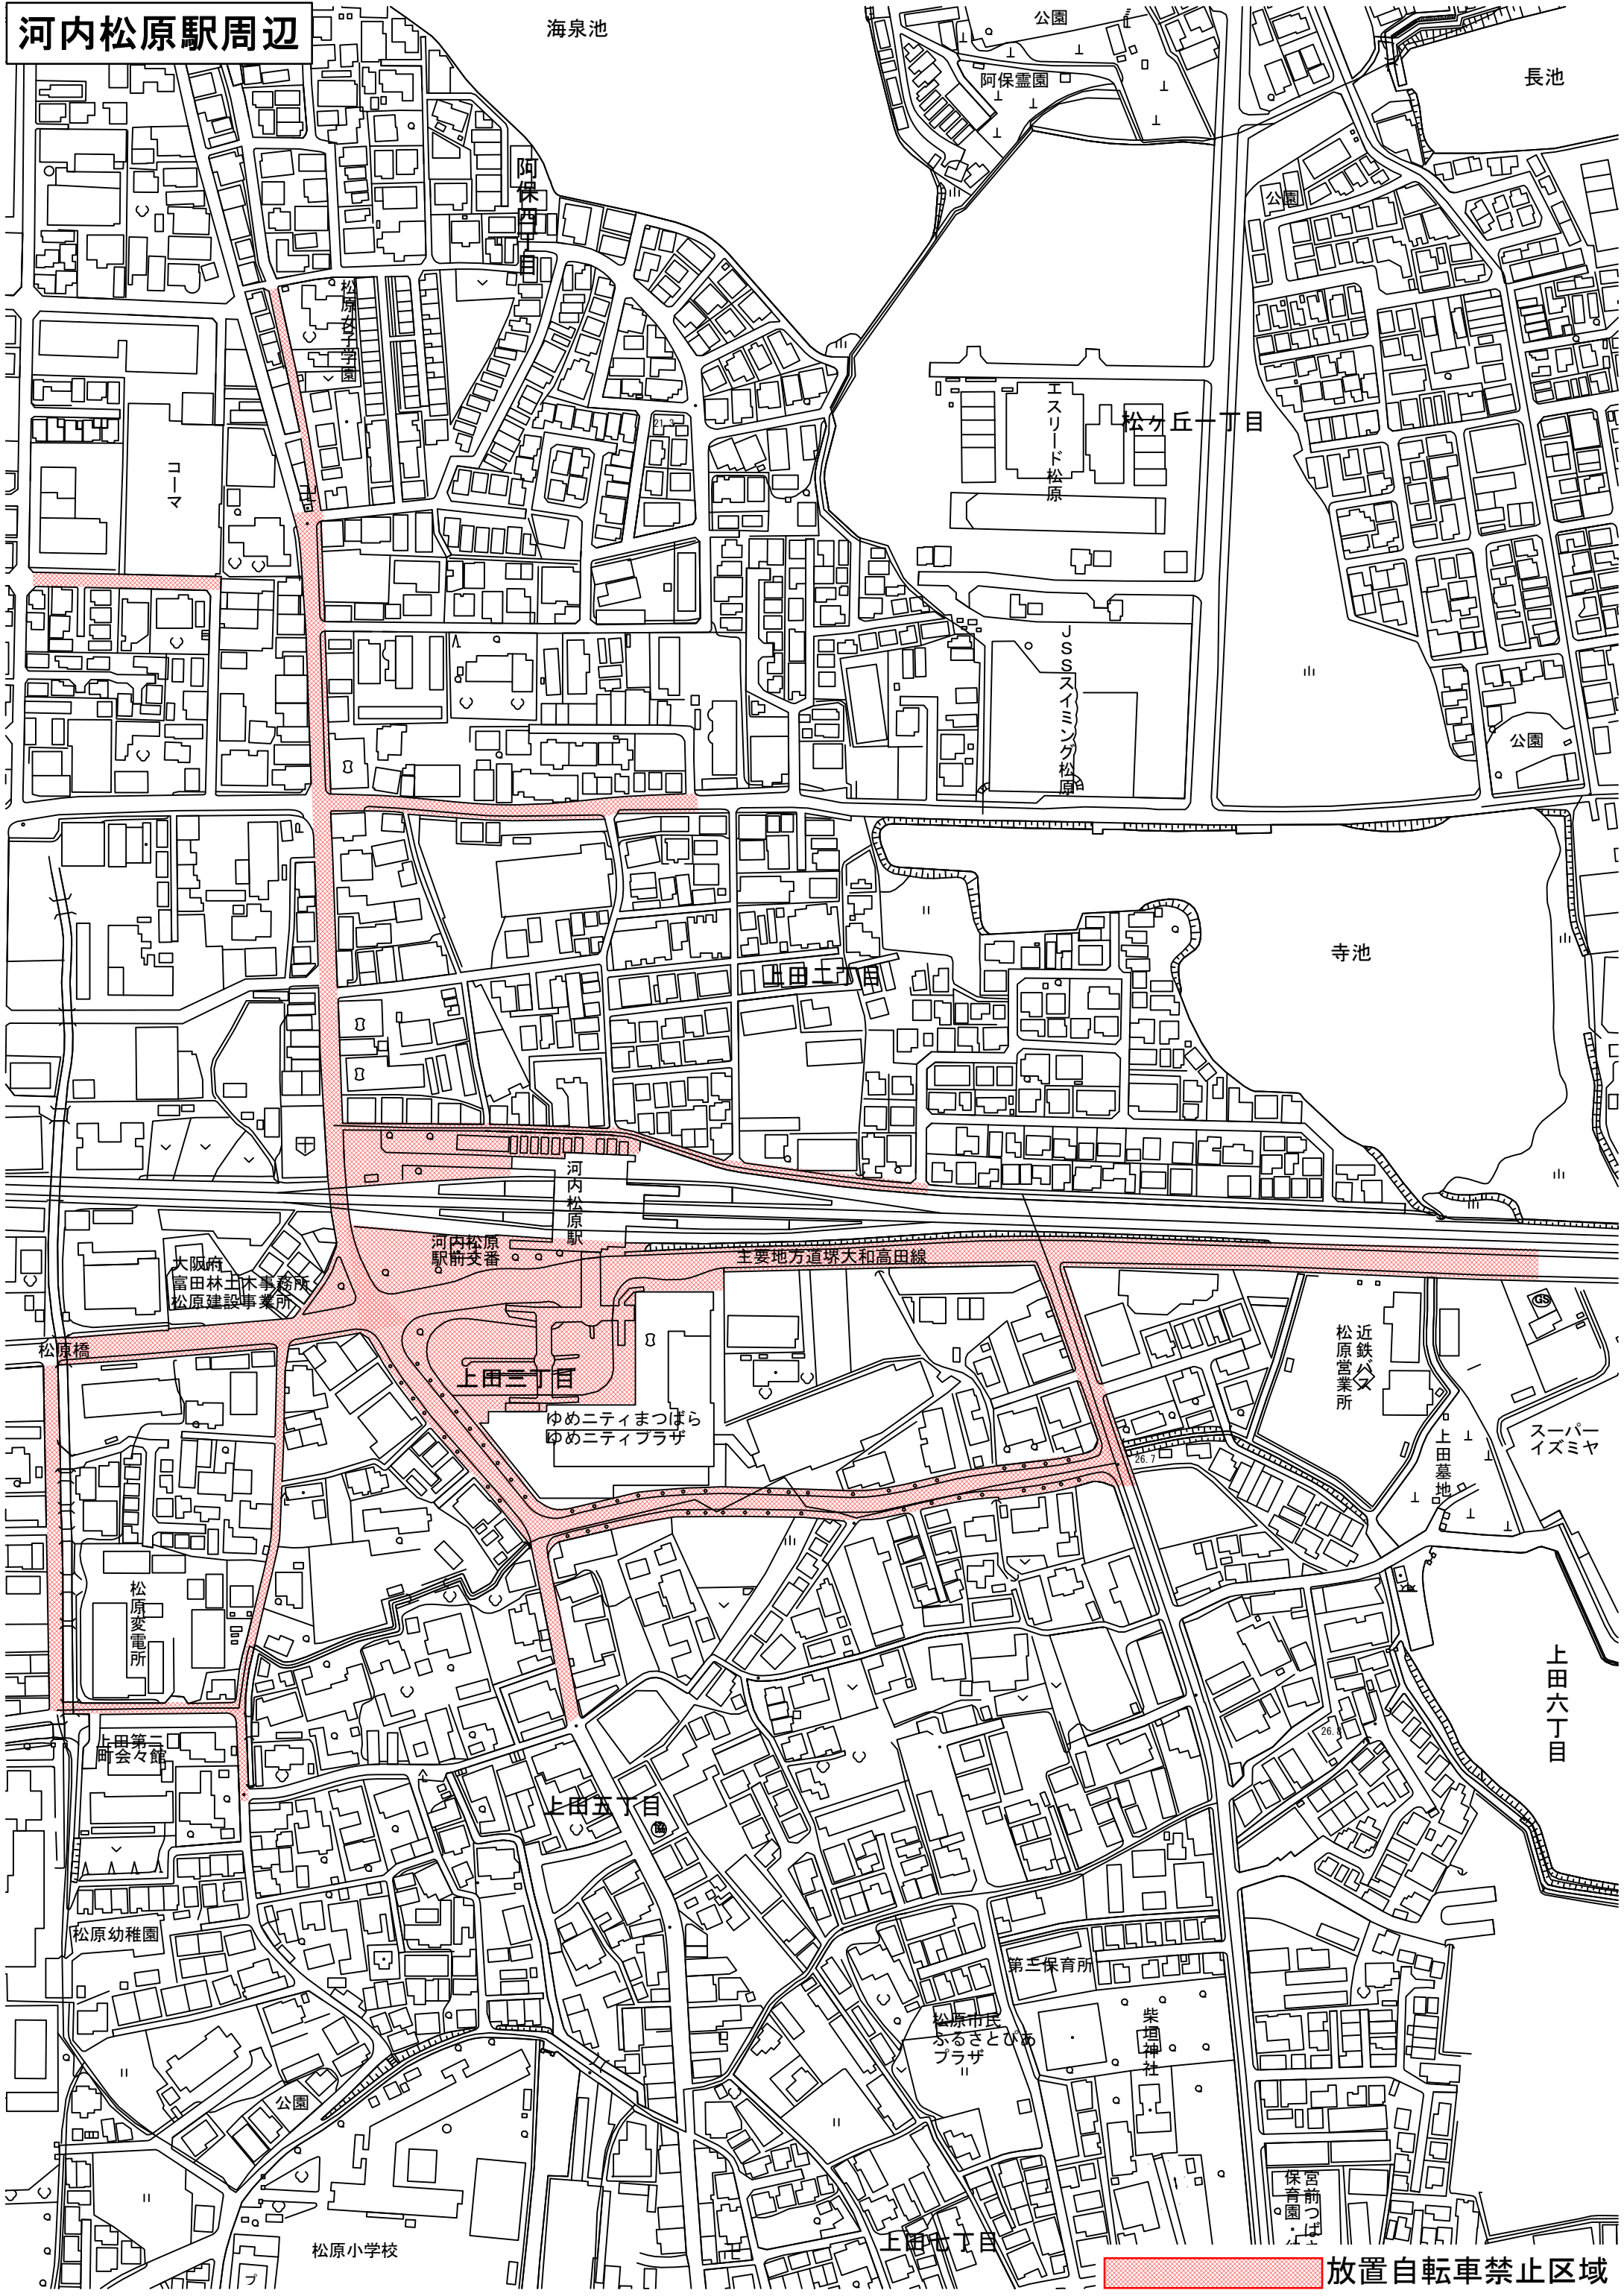

河内松原駅周辺

海泉池

公園

長池

阿保西丁目

阿保霊園

公園

4-11

エスリード松原

松ヶ丘一丁目

JSSスイング松原

公園

寺池

河内松原駅

河内松原駅前交番

主要地方道堺大和高田線

放置自転車禁止区域