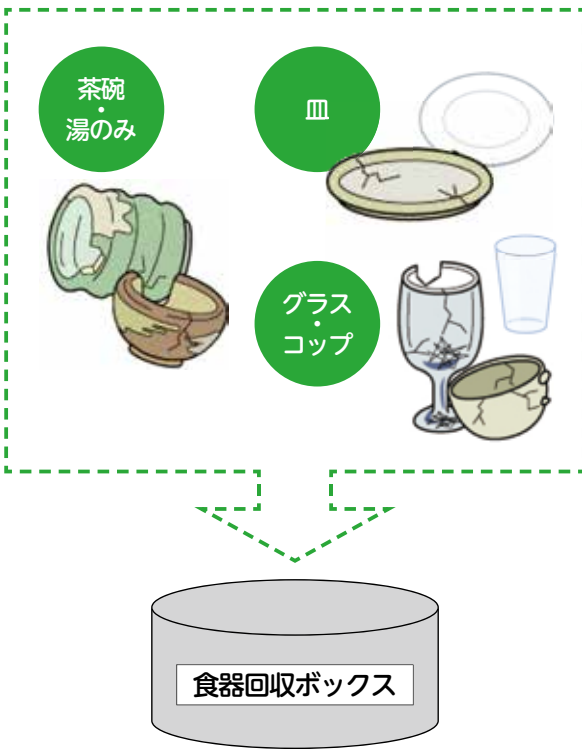

12月からご家庭で不用になった  
『食器の拠点回収』を  
試行的に実施します

平成29年1月から不燃物・粗大ごみ電話申込制を実施していますが、12月1日(金)から『食器(陶器類・ガラス製のみ)』の拠点回収を試行的に実施します。

電話などによる申し込みでも、これまでどおり受け付けを行います。以下の公共施設に専用ボックスを設置しますので、ご活用ください。

■食器回収ボックス設置箇所一覧

設置箇所	住所
市役所	阿保1-1-1 (1階に設置)
総合福祉会館	新堂1-589-6 (1階に設置)
まつばらテラス(輝)	田井城3-104-2 (1階に設置)
つるかめ苑	南新町3-3-12
天美荘	天美東9-12-7
新町福寿苑	南新町1-6-22
恵寿苑	大堀3-19-11
高見苑	高見の里5-458-2
弁天苑	天美東7-103
松南苑	岡6-5-37
松寿苑	阿保2-28-1

下記の4コマの内容について、動画も作成しておりますので、ぜひご覧ください。

※詳細は、市ホームページをご覧ください。

「去年と変わりまへん…」

4コマ出演：天神亭 笑華さん

※左記の動画はゆめテレビジョンなどでご覧いただけます。

ごみの分別排出にご協力をお願いします