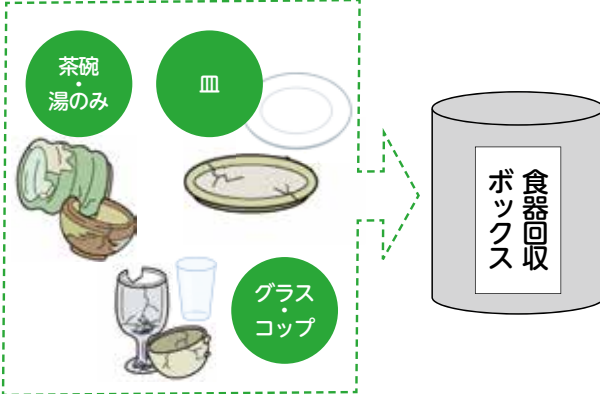

12月1日(金)よりご家庭で不用になった「食器(陶器・ガラス)」の拠点回収を試行的に実施します。ご活用ください。

下記の4コマの内容について、動画も作成しておりますので、ぜひご覧ください。

※詳細は、市ホームページをご覧ください。

「1点でも出せまっせえ」

4コマ出演：天神亭 笑華さん

不燃物・粗大ごみは、1点でもお申し込みできます

お気軽にご利用ください!

※左記の動画はゆめTVチャンネルなどでご覧いただけます。

■食器回収ボックス設置箇所一覧

設置箇所	住所
市役所	阿保1-1-1 (1F)
総合福祉会館	新堂1-589-6 (1F)
まつばらテラス(輝)	田井城3-104-2 (1F)
つるかめ苑	南新町3-3-12
天美荘	天美東9-12-7
新町福寿苑	南新町1-6-22
恵寿苑	大堀3-19-11
高見苑	高見の里5-458-2
弁天苑	天美東7-103
松南苑	岡6-5-37
松寿苑	阿保2-28-1