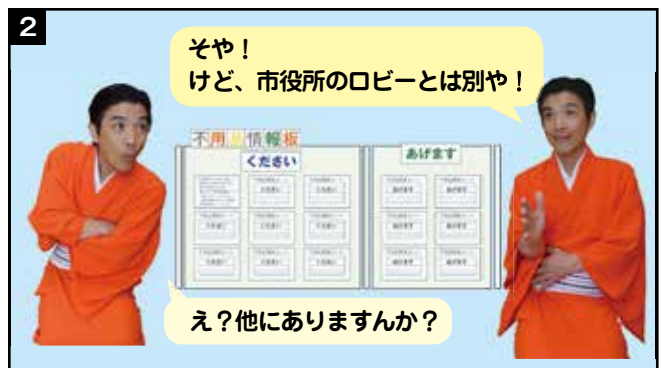

「あげます・ください」不用品情報板を まつばらテラス (輝) に設置しています

ごみの減量や資源保護に対する関心を高めてもらうために「あげます・ください」不用品情報板を、市役所1階に設置していますが、5月1日より新たにまつばらテラス (輝) にも設置しました。

まつばらテラス (輝)
1階 設置場所

まつばらテラス (輝) では不用品情報板を土曜・日曜・祝日を含む毎日 (年末年始を除く) の午前9時～午後9時まで閲覧できます。※市役所ロビー設置分は、市役所開庁時間のみです。

不用品情報板の利用方法

- ▶ 掲示期間 3カ月
- ▶ 対象 市内在住の人 (営利目的での利用はできません)
- ▶ 申込み 市役所6階環境政策課までお申し込みください。

不用品情報板のフロー図

あげます・くださいコーナーができました！
4コマ出演：天神亭 笑華さん

※不燃物・粗大ごみ電話申込制のフリーダイヤル番号と#7119 (救急安心センターおおさか) を記載した粘着シートを広報まつばら6月号と同時配布しています。粘着シートをキリトリ線で切る場合は、台紙を付けたまま切ってください。