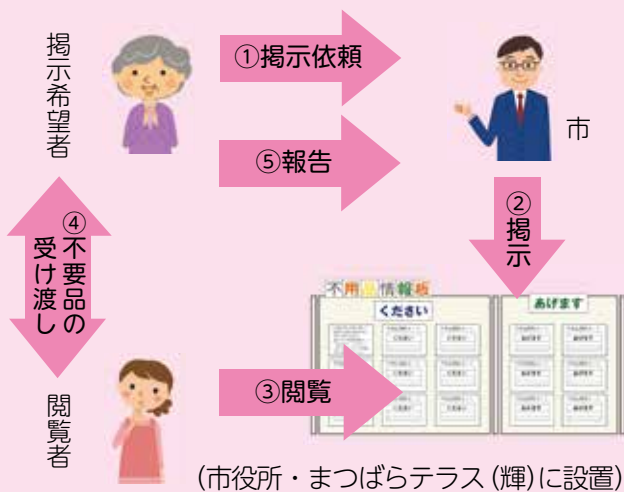

「あげます・ください」不用品情報板を まつばらテラス (輝) に設置しています

ごみの減量や資源保護に対する関心を高めてもらうために「あげます・ください」不用品情報板を、市役所1階に設置していますが、5月1日より新たにまつばらテラス (輝) にも設置しました。

まつばらテラス (輝)
1階 設置場所

まつばらテラス (輝) では不用品情報板を土曜・日曜・祝日を含む毎日 (年末年始を除く) の午前9時～午後9時まで閲覧できます。※市役所ロビー設置分は、市役所開庁時間のみです。

不用品情報板の利用方法

- ▶ 掲示期間 3カ月
- ▶ 対象 市内在住の人 (営利目的での利用はできません)
- ▶ 申込み 市役所6階環境政策課までお申し込みください。

不用品情報板のフロー図

あげます・くださいコーナーができました！
4コマ出演：天神亭 笑華さん

※不燃物・粗大ごみ電話申込制のフリーダイヤル番号と#7119 (救急安心センターおおさか) を記載した粘着シートを広報まつばら6月号と同時配布しています。粘着シートをキリトリ線で切る場合は、台紙を付けたまま切ってください。