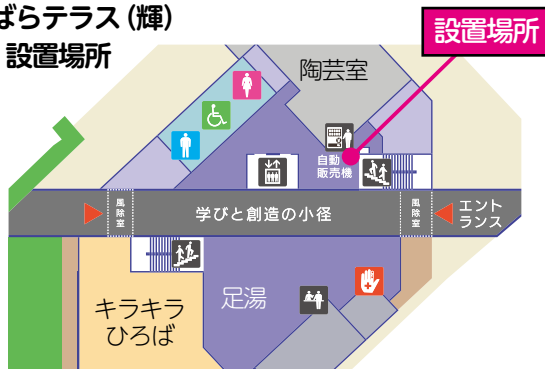

「あげます・ください」不用品情報板を まつばらテラス (輝) に設置しています

ごみの減量や資源保護に対する関心を高めてもらうために「あげます・ください」不用品情報板を、市役所1階に設置していますが、5月1日より新たにまつばらテラス (輝) にも設置しました。

まつばらテラス (輝)
1階 設置場所

まつばらテラス (輝) では不用品情報板を土曜・日曜・祝日を含む毎日 (年末年始を除く) の午前9時～午後9時まで閲覧できます。※市役所ロビー設置分は、市役所開庁時間のみです。

不用品情報板の利用方法

- ▶ 掲示期間 3カ月
- ▶ 対象 市内在住の人 (営利目的での利用はできません)
- ▶ 申込み 市役所6階環境政策課までお申し込みください。

不用品情報板のフロー図

あげます・くださいコーナーができました！
4コマ出演：天神亭 笑華さん

※不燃物・粗大ごみ電話申込制のフリーダイヤル番号と#7119 (救急安心センターおおさか) を記載した粘着シートを広報まつばら6月号と同時配布しています。粘着シートをキリトリ線で切る場合は、台紙を付けたまま切ってください。