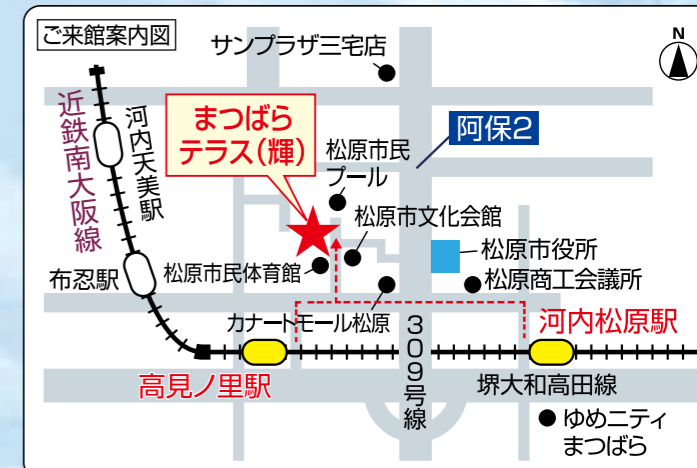

みんな来てなっ!
うちも午前11時頃、
午後3時30分頃
行くでっ!

※当日都合により変更があります。

まつばら子育てネット▶

松原市内の子育て関係の情報を
わかりやすく掲載しています。
ぜひ見てくださいね。

問合せ(平日のみ)

松原市子育て支援センター
キラキラひろば(☎330-0301)

ところ

まつばらテラス(輝)

〒580-0044松原市田井城3丁目104-2

3F 多目的ホール

★園ごとのブースを設置し、
グループでの説明、相談を実施

1F ★キラキラひろばを開室しています

まつばらテラス(輝)周辺の駐車場(有料)には限りがあります。
公共交通機関をご利用ください。
また、駐輪場は松原市文化会館西側をご利用ください。