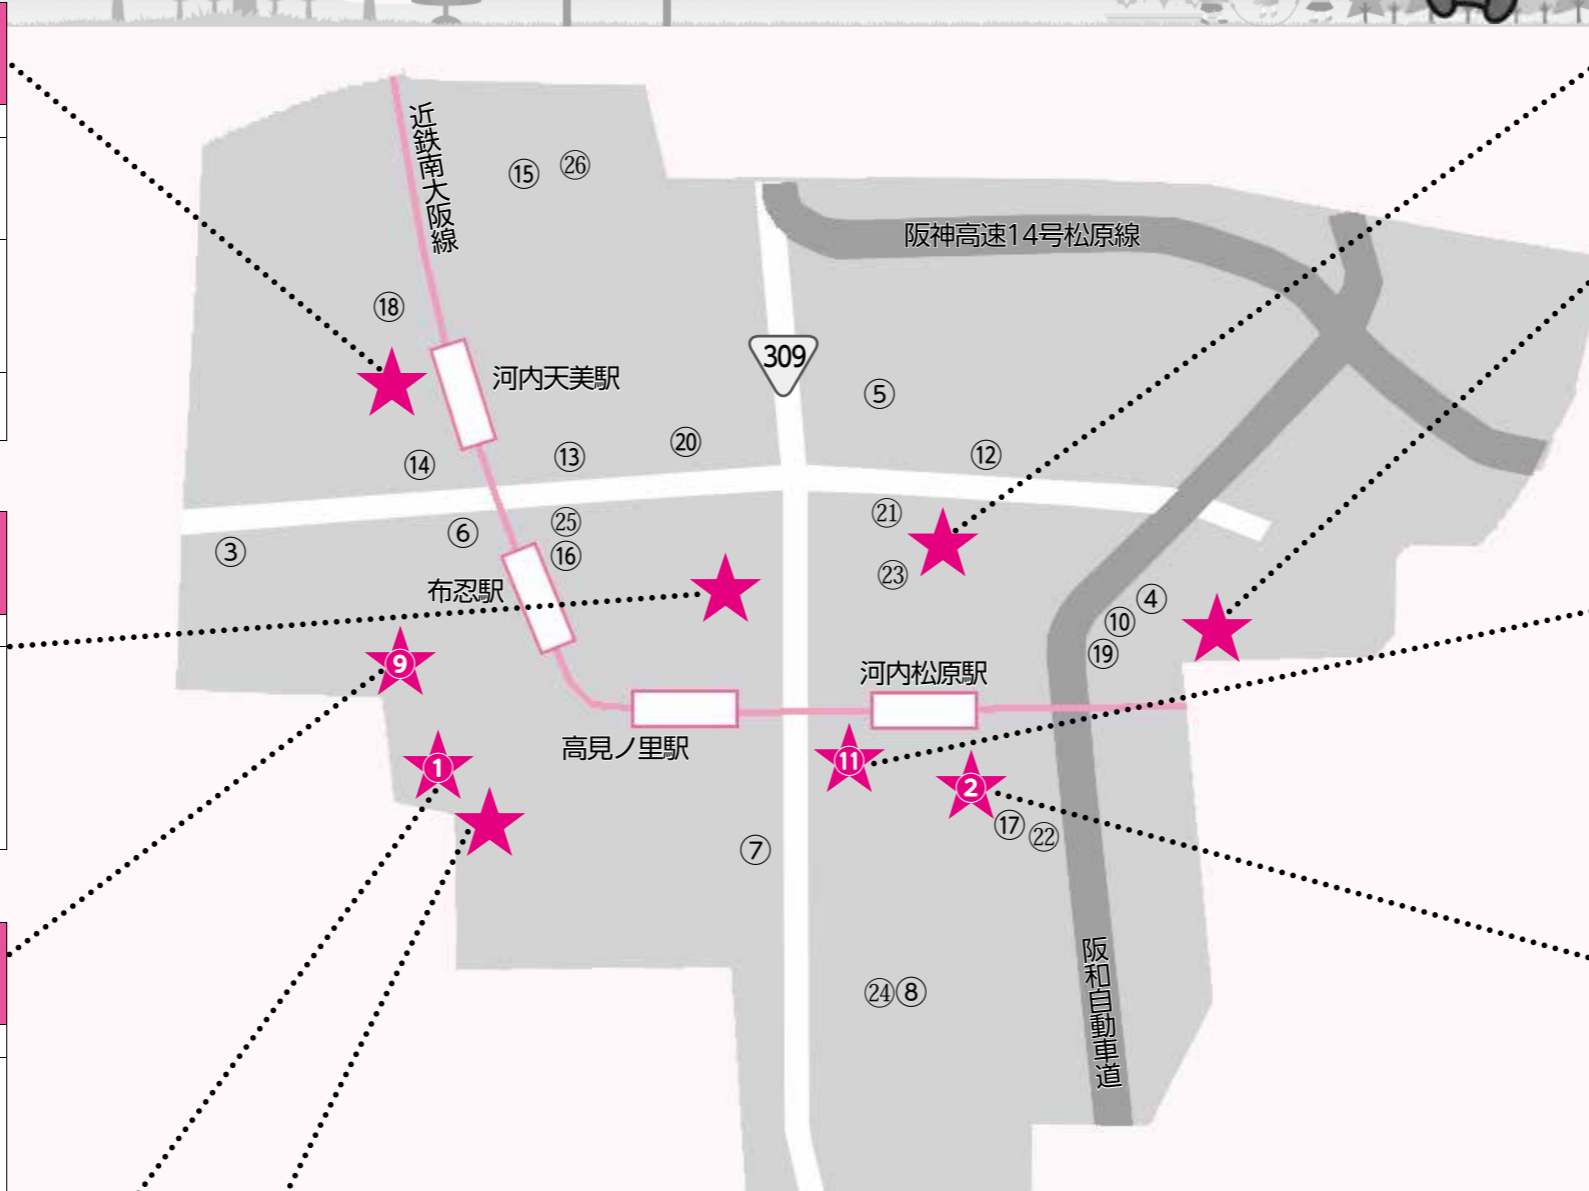

8月 子育て応援コーナー

子育て支援センター NIKO (ニコ) ひろば (☎・FAX 330-2511、松原市天美南5-20-22、駐車場なし)		
とき	教室・講座	ところ
8月1日・8日・15日・22日・29日(月)	丹南ニコひろば	丹南町会総合会館
8月17日(水)	スマホ de ママカメラ講座★	NIKOひろば
8月24日(水)	お誕生日会 ※NIKOひろば同時開催	
8月26日(金)	夕涼み会▼	丹南町会総合会館
8月29日(月)	お誕生日会 ※丹南ニコひろば同時開催	

子育て支援センターキラキラひろば (☎・FAX 330-0301、松原市田井城3-104-2、駐車場なし)		
とき	教室・講座	ところ
8月24日(水)	離乳食の会	キラキラひろば
8月25日(木)	親子で楽しむ絵本・わらべうた	
8月9日・16日・23日・30日・9月6日・13日・20日・27日(火)	赤ちゃんがきた！親子の絆づくりプログラム	

子育て支援センターともだちひろば【清水保育園】 (☎335-1050、FAX 330-1152、松原市南新町5-13-4、http://www.simizu.or.jp/、駐車場3台)		
とき	教室・講座	ところ
8月4日・18日・25日(木)	いこいの空間	清水保育園
8月18日(木)	クラフトクラブ	
8月25日(木)	絵本を楽しむ	
	赤ちゃん絵本配達便(電話にて受付) ※すくすくポイントの付与はありません。	

子育て支援センターのびのび (☎・FAX 333-6977、松原市南新町3-7-30、駐車場あり)		
とき	教室・講座	ところ
8月10日(水)	おでかけ城連寺	城連寺コミュニティセンター
8月26日(金)	おでかけ北新町	北新町5丁目
8月31日(水)	子育て講座「プリザーブドフラワーのナチュラルリース」	はーとビュー

子育て支援センターわいわいひろば (☎・FAX 333-6977、松原市南新町2-141-1、駐車場あり)		
とき	教室・講座	ところ
8月30日・9月6日(火)	子育て講座「敬老の日 プレゼント製作」	わいわいひろば