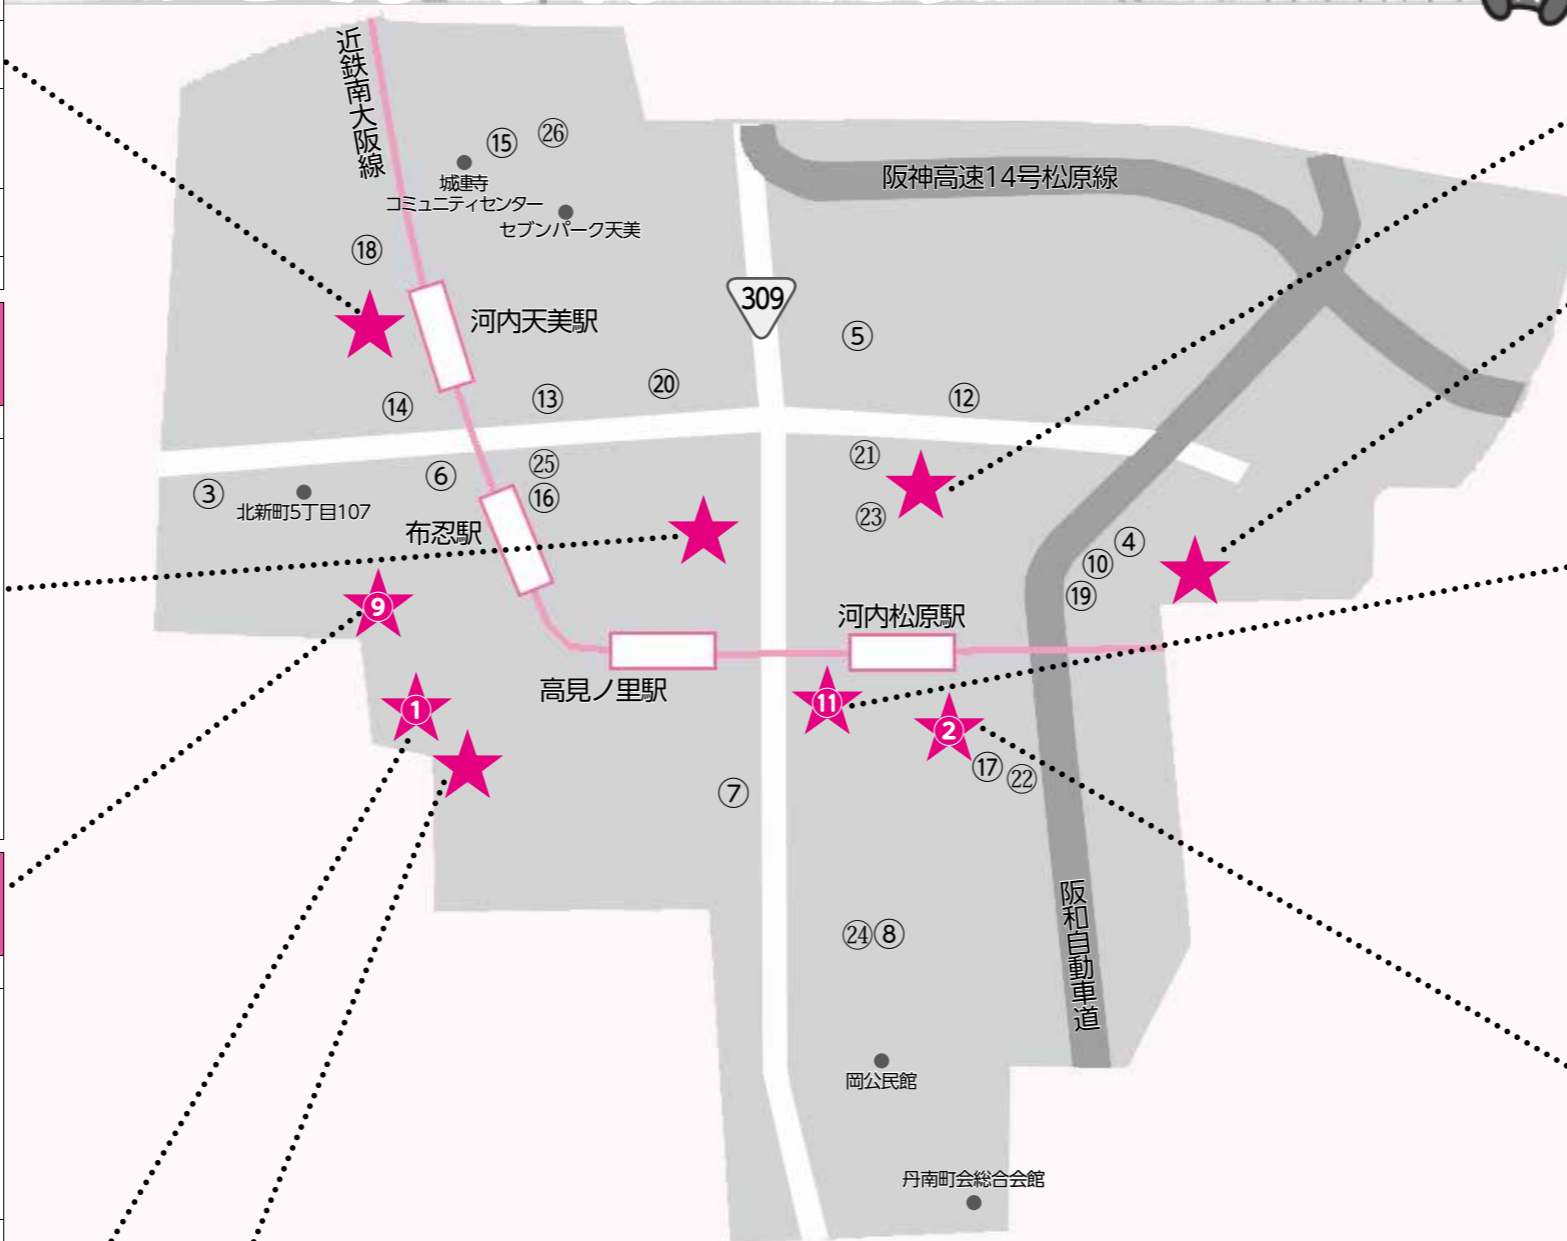

12月 子育て 応援コーナー

子育て支援センター NIKO (ニコ)ひろば (☎・FAX 330-2511、松原市天美南5-20-22、駐車場なし)		
とき	教室・講座	ところ
12月5日・12日・19日・26日(月)	丹南ニコひろば	丹南町会 総合会館
12月14日(水)	お誕生日会 ※NIKOひろば同時開催	NIKOひろば
12月16日(金)	0歳さんの手作りおもちゃ★	
12月19日(月)	お誕生日会 ※丹南ニコひろば同時開催	丹南町会 総合会館
12月23日(金)	ニコのクリスマス会▼	NIKOひろば

子育て支援センターキラキラひろば (☎・FAX 330-0301、松原市田井城3-104-2、駐車場なし)		
とき	教室・講座	ところ
11月29日・12月6日・13日・20日(火)	赤ちゃんがきた！親子の絆づくりプログラム	キラキラひろば
令和5年1月10日・17日・24日・31日(火)		
12月7日、21日(水)	1～3か月までの赤ちゃんひろば	
12月14日(水)	子育て講座「チェロキ先生とクリスマス」	
12月14日(水)	プレママスクール ※すすくポイントの付与はありません。	
12月15日(木)	離乳食の会	

子育て支援センターともだちひろば【清水保育園】 (☎335-1050、FAX 330-1152、松原市南新町5-13-4、http://www.simizu.or.jp/、駐車場3台)		
とき	教室・講座	ところ
12月1日・8日・15日(木)	いこいの空間	
12月8日(木)	クラフトクラブ▼	
12月15日(木)	絵本を楽しむ(絵本の貸し出しあり)▼ 赤ちゃん絵本配達便(電話にて受付) ※すすくポイントの付与はありません。	清水保育園
12月1日・8日・15日(木)	ともだちひろば in 岡	岡公民館
12月7日・14日(水)	かけっこクラス集まれ▼	清水保育園
12月13日(火)	児童精神科医による育児の話★	清水保育園

子育て支援センターのびのび (☎・FAX 333-6977、松原市南新町3-7-30、駐車場あり)		
とき	教室・講座	ところ
12月2日(金)	そらまめちゃんの会	はーとビュー
12月8日(木)	おでかけセブンパーク天美	セブンパーク天美 3階
12月9日(金)	子育て講座「わたしうでで作るクリスマスハーバリウム」	はーとビュー
12月14日(水)	おでかけ城連寺	城連寺コミュニティセンター
12月23日(金)	おでかけ北新町	北新町5丁目107

子育て支援センターわいわいひろば (☎・FAX 333-6977、松原市南新町2-141-1、駐車場あり)		
とき	教室・講座	ところ
12月13日(火)	子育て講座「クリスマス制作」	わいわいひろば

子育て支援センターなごみのひろば (☎・FAX 335-6119、松原市阿保4-210-7、駐車場あり)		
とき	教室・講座	ところ
12月12日(月)	子育て講座「クリスマスを楽しもう」	なごみのひろば

子育て支援センターわくわく (☎・FAX 335-6119、松原市一津屋1-10-15、駐車場なし)		
とき	教室・講座	ところ
12月6日・13日・20日・27日(火)	わくわくひろば	わくわく
12月15日(水)	子育て講座「手作りしめ縄」	

子育て支援センターぴい～すKIDS【まつばら駅前おおぞら保育園】(☎338-0288、FAX 330-6039、松原市上田4-3-32、http://www.shoutokukai.net/、駐車場なし)		
とき	教室・講座	ところ
12月18日(日)	子育て講座「音楽を楽しもう」★	まつばら駅前 おおぞら保育園
12月22日(木)	子育て講座「作って楽しむクリスマスパーティ」★	

子育て支援センターあいあいひろば (☎・FAX 332-8760、松原市上田7-11-34、駐車場なし)		
とき	教室・講座	ところ
令和5年1～3月(全6回)	第4期親子教室 ●火曜日(ぼかぼかクラス)8組【令和2年4月～令和3年3月生まれ】 ●木曜日(きらきらクラス)8組【平成31年4月～令和2年3月生まれ】	まつばら駅前 おおぞら保育園
12月6日・13日(火)	第3期親子教室ぼかぼかクラス	
12月8日・15日(木)	第3期親子教室きらきらクラス	

子育て支援センターあいあいひろば (☎・FAX 332-8760、松原市上田7-11-34、駐車場なし)		
とき	教室・講座	ところ
12月16日(金)	子育て講座「親子で楽しむクリスマス」	あいあいひろば

園庭開放のお知らせ

幼稚園や保育所に通っていない就学前の子どもを対象に園庭開放を行っています。⑩、⑫、⑬、⑭、⑮、⑯、⑰は予約が必要です。詳細は、まつばら子育てネット(右記QRコード)をご覧ください。

場所	施設名	電話番号	開放日	開放時間	場所	施設名	電話番号	開放日	開放時間
①	第2保育所	☎331-7846	12月2日(金)・22日(木)	午前9時30分～	⑬	松原ひかり幼稚園	☎332-1648	12月8日(木) 12月12日(月) ※0～1歳半対象	午前10時30分～
②	第3保育所	☎332-8763	12月7日・21日(水)		⑭	わかばこども園	☎332-1200	12月21日(水)	午前10時30分～
③	第4保育所	☎335-5660	12月23日(金)		⑮	美和幼稚園	☎333-1775	12月13日(火)	午前9時30分～
④	第7保育所	☎335-6116	12月16日(金)		⑯	木の実幼稚園	☎337-1580		
⑤	三宅幼稚園	☎332-4638	12月8日(木)						
⑥	四つ葉幼稚園	☎332-0015	12月6日(火)						
⑦	明の守しんどう保育園	☎332-7707	12月6日(火)	午前10時～					
⑧	明の守おかまち保育園	☎334-5116	12月20日(火)						
⑨	清水保育園	☎335-1050	12月6日・13日・20日(火)	午前9時～					
⑩	ピヨピヨ保育園	☎333-8066	12月15日(木)	午前10時～					
⑪	まつばら駅前おおぞら保育園	☎338-0288	12月7日・14日・21日(水)						
⑫	松原保育園	☎337-9477	12月15日(木)						
⑬	青い鳥保育園	☎332-0580	12月14日(水)						
⑭	ことり保育園	☎349-6144	12月21日(水)						
⑮	天美北保育園	☎339-1750	12月16日(金)						

●予約 教室・講座名が**ピンク**のものは、予約が必要です。時間・対象などの詳細は子育てネットをご覧ください。各支援センターなどへお問い合わせください。

★印のある講座は3ポイント
▼印のある講座は2ポイント
その他の講座は1ポイント

子育て関連の情報盛りだくさん！
広報まつばらに載せきれない情報は「まつばら子育てネット」に掲載しています。
ぜひご覧ください。