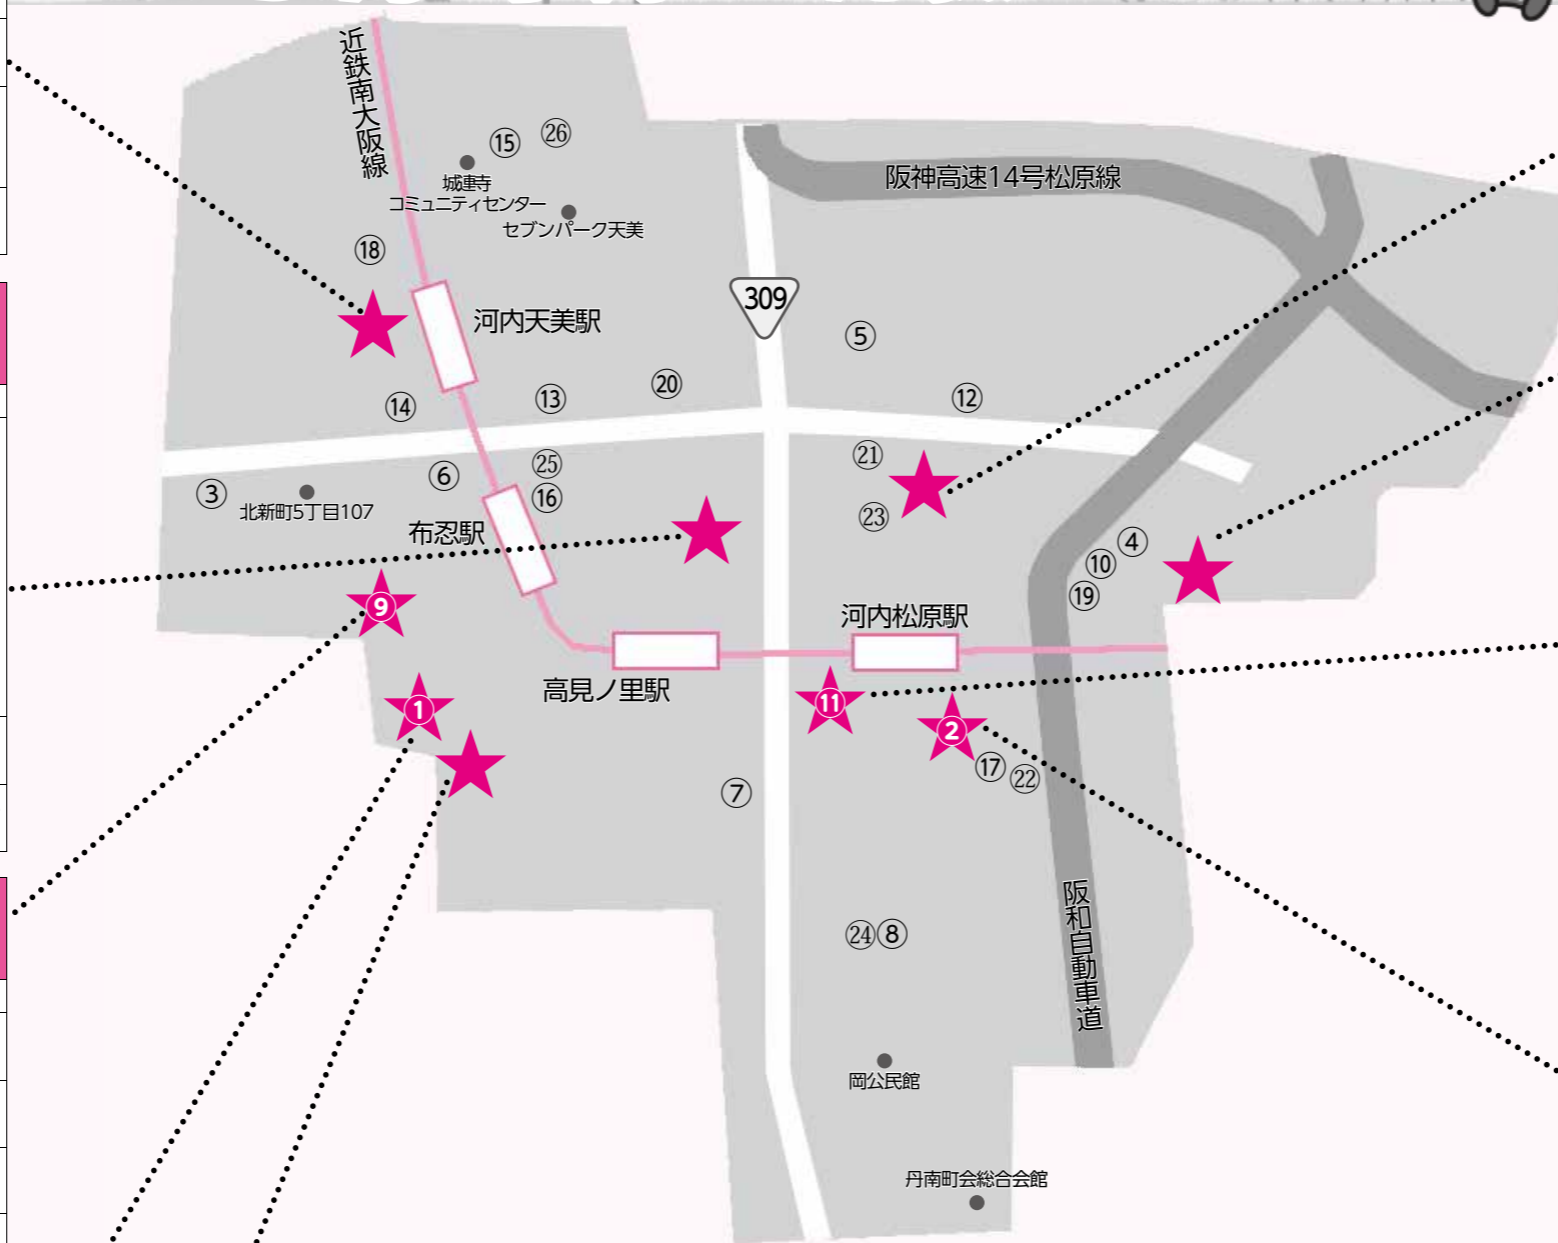

3月 子育て 応援コーナー

子育て支援センター NIKO (ニコ)ひろば (☎・FAX 330-2511、松原市天美南5-20-22、駐車場なし)		
とき	教室・講座	ところ
3月6日・13日・20日・27日(月)	丹南ニコひろば	丹南町会総合会館
3月17日(金)	親子で心によはくをつくるヨガ★	NIKOひろば
3月22日(水)	お誕生日会 ※NIKOひろば同時開催	NIKOひろば
3月27日(月)	お誕生日会 ※丹南ニコひろば同時開催	丹南町会総合会館

子育て支援センターキラキラひろば (☎・FAX 330-0301、松原市田井城3-104-2、駐車場なし)		
とき	教室・講座	ところ
3月7日・14日・28日(火)、22日(水)	赤ちゃんがきた！親子の絆づくりプログラム	キラキラひろば
4月5日・12日・19日・26日(水)	プレママスクール ※すくすくポイントの付与はありません。	
3月8日(水)	1～3か月までの赤ちゃんひろば	まつばらテラス(2階)会議室
3月10日・24日(金)	離乳食の会	
3月15日(水)	子育て講座「はじめての多肉植物」	
3月29日(水)	子育て講座「親子でアフリカドラマを楽しもう！」	キラキラひろば

子育て支援センターともだちひろば【清水保育園】 (☎335-1050、FAX 330-1152、松原市南新町5-13-4、http://www.simizu.or.jp/、駐車場3台)		
とき	教室・講座	ところ
3月2日・9日・16日(水)	いこいの空間	清水保育園
3月2日・9日・16日(水)	ともだちひろば in 岡	岡公民館
3月8日・15日(水)	かけっこクラス集まれ▼	清水保育園
3月9日(水)	クラフトクラブ▼	
3月16日(水)	絵本を楽しむ(絵本の貸し出しあり)▼ 赤ちゃん絵本配達便(電話にて受付) ※すくすくポイントの付与はありません。	清水保育園

子育て支援センターのびのび (☎・FAX 333-6977、松原市南新町3-7-30、駐車場あり)		
とき	教室・講座	ところ
3月9日(水)	おでかけ城連寺	城連寺コミュニティセンター
3月17日(金)	子育て講座「引っぱるおもちゃを作ろう！牛乳パックのはたらく車」	北新町5丁目107
3月23日(水)	おでかけセブンパーク天美	セブンパーク天美3階
3月24日(金)	おでかけ北新町	北新町5丁目107

子育て支援センターわいわいひろば (☎・FAX 333-6977、松原市南新町2-141-1、駐車場あり)		
とき	教室・講座	ところ
3月14日(火)	子育て講座「リバウンドしないときめき片付け法」	わいわいひろば

子育て支援センターなごみのひろば (☎・FAX 335-6119、松原市阿保4-210-7、駐車場あり)		
とき	教室・講座	ところ
3月2日(水)	子育て講座「コアキッズ体操」 ※申し込みは終了しました。	なごみのひろば

子育て支援センターわくわく (☎・FAX 335-6119、松原市一津屋1-10-15、駐車場なし)		
とき	教室・講座	ところ
3月7日・14日・28日(火)	わくわくひろば	わくわく
3月16日(水)	子育て講座「ペットボトルで新幹線を作ろう！」	

子育て支援センターぴい〜すKIDS【まつばら駅前おおぞら保育園】(☎338-0288、FAX 330-6039、松原市上田4-3-32、http://www.shoutokukai.net/、駐車場なし)		
とき	教室・講座	ところ
3月20日(月)	子育て講習会「ネイルアート」★	まつばら駅前 おおぞら保育園
4月5日(水)	「お花見」▼	
4～6月(全6回)	令和5年度第1期親子教室 第4期親子教室ほかほかクラス ※申し込みは終了しました。	
3月14日(火)	第4期親子教室さらさらクラス ※申し込みは終了しました。	
3月2日・9日(水)	第4期親子教室さらさらクラス ※申し込みは終了しました。	

子育て支援センターあいあいひろば (☎・FAX 332-8760、松原市上田7-11-34、駐車場なし)		
とき	教室・講座	ところ
3月8日(水)	子育て講座「歯みがき指導」 ※申し込みは終了しました。	あいあいひろば

園庭開放のお知らせ

幼稚園や保育所に通っていない就学前の子どもを対象に園庭開放を行っています。
⑩、⑫、⑬、⑭、⑮、⑯は予約が必要です。
詳細は、まつばら子育てネット(右記QRコード)をご覧ください。

場所	施設名	電話番号	開放日	開放時間	場所	施設名	電話番号	開放日	開放時間
①	第2保育所	☎331-7846	3月2日(水)	午前9時 30分～	⑯	松原カリノ保育園	☎334-6080	3月15日(水)	午前10時～
②	第3保育所	☎332-8763	3月8日(水)		⑰	宮前つばさ幼稚園	☎337-0283	3月10日(金)	
③	第4保育所	☎335-5660	3月10日(金)		⑱	天美保育園	☎332-0341	3月1日(水)	
④	第7保育所	☎335-6116	3月10日(金)		⑲	アミリア保育園	☎336-0606		
⑤	三宅幼稚園	☎332-4638	3月22日(水)		⑳	みつばち保育園	☎336-4900	3月10日(金)	
⑥	四つ葉幼稚園	☎332-0015			㉑	阿保くすの木保育園	☎336-8928	3月14日・28日(火)	
⑦	明の守しんどう保育園	☎332-7707	3月7日(火)	午前10時～	㉒	うえだおおぞら保育園	☎337-6051	3月7日・28日(火)	
⑧	明の守おかまち保育園	☎334-5116	3月14日(火)		㉓	松原ひかり幼稚園	☎332-1648	3月2日(水) 3月9日(水) ※0～1.5歳児対象	
⑨	清水保育園	☎335-1050	3月7日・14日(火)	午前9時～	㉔	わかばこども園	☎332-1200	3月1日・22日(水)	
⑩	ピヨピヨ保育園	☎333-8066	3月9日(水)		㉕	美和幼稚園	☎333-1775		
⑪	まつばら駅前おおぞら保育園	☎338-0288	3月1日・8日・15日・22日(水)	午前10時～	㉖	木の実幼稚園	☎337-1580		
⑫	松原保育園	☎337-9477	3月16日(水)						
⑬	青い鳥保育園	☎332-0580	3月8日(水)						
⑭	ことり保育園	☎349-6144	3月15日(水)						
⑮	天美北保育園	☎339-1750	3月10日(金)						

●予約 教室・講座名がピンクのものは、予約が必要です。時間・対象などの詳細は子育てネットをご覧ください。各支援センターなどへお問い合わせください。

★印のある講座は3ポイント
▼印のある講座は2ポイント
その他の講座は1ポイント

子育て関連の情報盛りだくさん！
広報まつばらに載せきれない情報は「まつばら子育てネット」に掲載しています。
ぜひご覧ください。