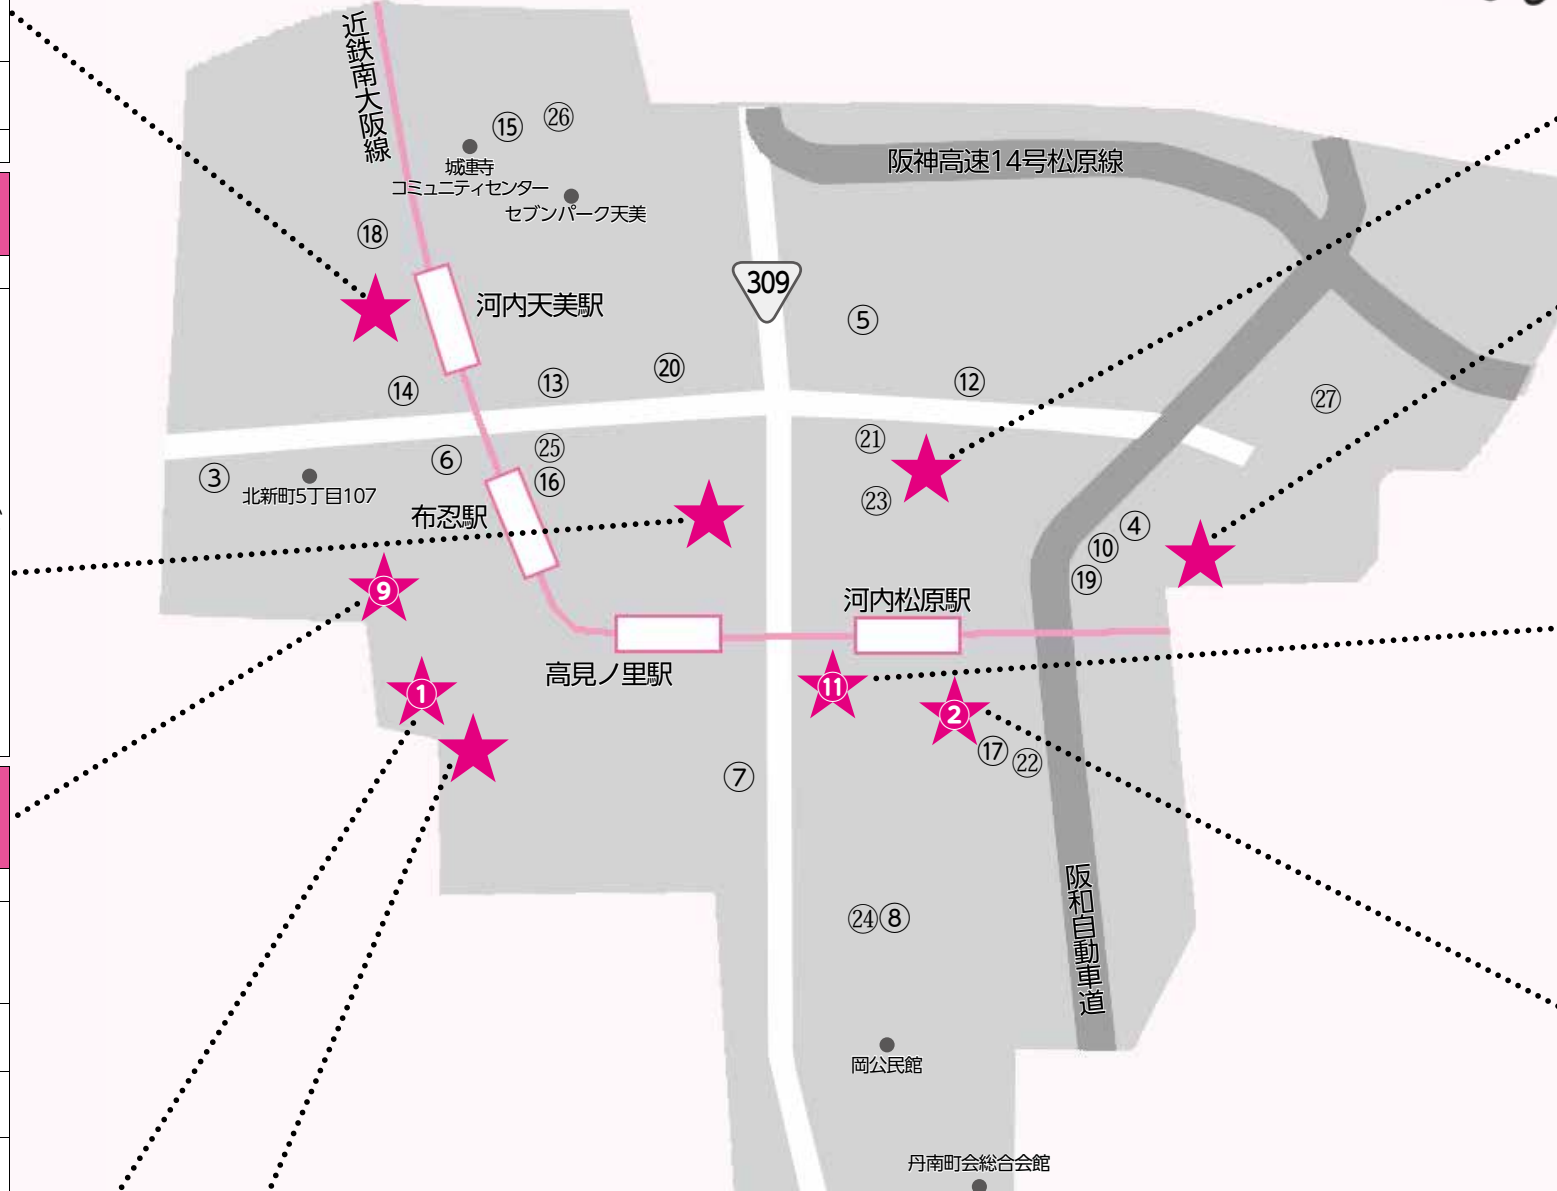

6月 子育て 応援コーナー

子育て支援センターNIKO (ニコ) ひろば (☎・FAX 330-2511、松原市天美南5-20-22、駐車場なし)		
とき	教室・講座	ところ
6月5日・12日・19日・26日(月)	丹南ニコひろば	丹南町会 総合会館
6月23日(金)	もしもの時をお子さんと一緒に乗り越えるための防災講座	NIKOひろば
6月26日(月)	お誕生日会 ※丹南ニコひろば同時開催	丹南町会 総合会館
6月28日(水)	お誕生日会※NIKOひろば同時開催	NIKOひろば

子育て支援センターキラキラひろば (☎・FAX 330-0301、松原市田井城3-104-2、駐車場なし)		
とき	教室・講座	ところ
6月7日・14日・21日・28日(水)	赤ちゃんがきた！親子の絆づくりプログラム	キラキラひろば
7月5日・12日・19日・26日(水)		
6月8日(木)・21日(水)	1～3か月までの赤ちゃんひろば	
6月13日(火)	プレママスクール ※すすくポイントの付与はありません。	
6月21日(水)	松原市親子ひろば～高井さんとあそぼう～	
6月22日(木)	ベビーマッサージ	
6月28日(水)	子育て講座「～お星さまに願いを届けよう～七夕まつり」	
7月4日(火)	子育て講座「大人が楽しむ和太鼓」	

子育て支援センターともだちひろば【清水保育園】 (☎335-1050、FAX 330-1152、松原市南新町5-13-4、http://www.simizu.or.jp/、駐車場3台)		
とき	教室・講座	ところ
6月1日・8日・15日・22日・29日(木)	いこいの空間	清水保育園
6月1日・8日・15日(木)	ともだちひろば in 岡	岡公民館
6月14日・21日(水)	かけっこクラス集まれ▼	清水保育園
6月15日(木)	クラフトクラブ▼	
6月28日(水)	ともだちひろば in サンパル	朝日プラザ 商業棟1階
6月29日(木)	絵本を楽しむ(絵本の貸し出しあり)▼ 赤ちゃん絵本配達便(電話にて受付) ※すすくポイントの付与はありません。	清水保育園

子育て支援センターのびのび (☎・FAX 333-6977、松原市南新町3-7-30、駐車場あり)		
とき	教室・講座	ところ
6月2日(金)	そらまめちゃんの会(ふたご以上の親子の会)	はーとビュー
6月14日(水)	おでかけ城連寺	城連寺コミュニティセンター
6月16日(金)	おでかけ河合	河合公民館
6月20日(火)	北新町ひろば	北新町5丁目107
6月22日(木)	子育て講座「コーディネート配色が上手にいくワードローブの揃え方」	はーとビュー
6月29日(木)	おでかけセブンパーク天美	セブンパーク天美

子育て支援センターわいわいひろば (☎・FAX 333-6977、松原市南新町2-141-1、駐車場あり)		
とき	教室・講座	ところ
6月27日(火)	子育て講座「手作りおもちゃ 牛乳パックでいいないないばあ」	わいわいひろば
7月4日(火)	子育て講座「バスボム作り」	

子育て支援センターなごみのひろば (☎・FAX 335-6119、松原市阿保4-210-7、駐車場あり)		
とき	教室・講座	ところ
6月26日(月)	子育て講座「おさかなハーバリウム」	なごみのひろば

子育て支援センターわくわく (☎・FAX 335-6119、松原市一津屋1-10-15、駐車場なし)		
とき	教室・講座	ところ
6月6日・13日・20日・27日(火)	わくわくひろば	わくわく
6月15日(水)	子育て講座「あなたが選んで作るキラキラミニサンキャッチャー～色からのメッセージ付き～」	

子育て支援センターぴい～すKIDS【まつばら駅前おおぞら保育園】 (☎338-0288、FAX 330-6039、松原市上田4-3-32、http://www.shoutokukai.net/、駐車場なし)		
とき	教室・講座	ところ
6月6日(火)	子育て講習会「SAZAEさんといっしょ」【夏のヘアアレンジ】★	まつばら駅前 おおぞら保育園
6月8日・15日(木)	親子教室 きらきらクラス ※申し込みは終了しました。	
6月13日(火)	子育て講習会「ネイルアート」★	
6月22日(水)	子育て講習会「七夕製作」	
7～9月(全6回)	令和5年度第2期親子教室	

子育て支援センターあいあいひろば (☎・FAX 332-8760、松原市上田7-11-34、駐車場なし)		
とき	教室・講座	ところ
6月16日(金)	子育て講座「虫よけスプレー」	あいあいひろば
6月26日(月)	ベビーマッサージ	

園庭開放のお知らせ

幼稚園や保育所に通っていない就学前の子どもを対象に園庭開放を行っています。⑩、⑫、⑬、⑭、⑮、⑯、⑰は予約が必要です。詳細は、まつばら子育てネット(右記QRコード)をご覧ください。

場所	施設名	電話番号	開放日	開放時間	場所	施設名	電話番号	開放日	開放時間
①	第2保育所	☎331-7846	6月8日・22日(木)	午前9時30分～	⑬	松原ひかり幼稚園	☎332-1648	6月5日(月) 6月15日(木) ※0～1歳半対象 6月24日(土)	午前10時30分～
②	第3保育所	☎332-8763	6月7日・21日(水)		⑭	わかばこども園	☎332-1200	6月14日・28日(水)	午前10時30分～
③	第4保育所	☎335-5660	6月9日・23日(金)		⑮	美和幼稚園	☎333-1775	6月6日(火)	午前10時～
④	第7保育所	☎335-6116	6月9日・23日(金)		⑯	木の実幼稚園	☎337-1580		
⑤	三宅幼稚園	☎332-4638	6月15日(木)		⑰	星の光幼稚園	☎336-9981	6月16日(金)	午前10時30分～
⑥	四つ葉幼稚園	☎332-0015	6月6日・13日・27日(火)	午前10時～					
⑦	明の守しんどう保育園	☎332-7707	6月13日(火)						
⑧	明の守おかまち保育園	☎334-5116	6月20日(火)	午前9時～					
⑨	清水保育園	☎335-1050	6月6日・13日・20日・27日(火)						
⑩	ピヨピヨ保育園	☎333-8066	6月15日(木)	午前10時～					
⑪	まつばら駅前おおぞら保育園	☎338-0288	6月7日・14日・21日・28日(水)						
⑫	松原保育園	☎337-9477	6月15日(木)						
⑬	青い鳥保育園	☎332-0580	6月14日(水)						
⑭	ことり保育園	☎349-6144	6月21日(水)						
⑮	天美北保育園	☎339-1750	6月16日(金)						

●予約 教室・講座名がピンクのものは、予約が必要です。時間・対象などの詳細は子育てネットをご覧ください。各支援センターなどへお問い合わせください。

★印のある講座は3ポイント
▼印のある講座は2ポイント
その他の講座は1ポイント

子育て関連の情報盛りだくさん！
広報まつばらに載せきれない情報は「まつばら子育てネット」に掲載しています。
ぜひご覧ください。