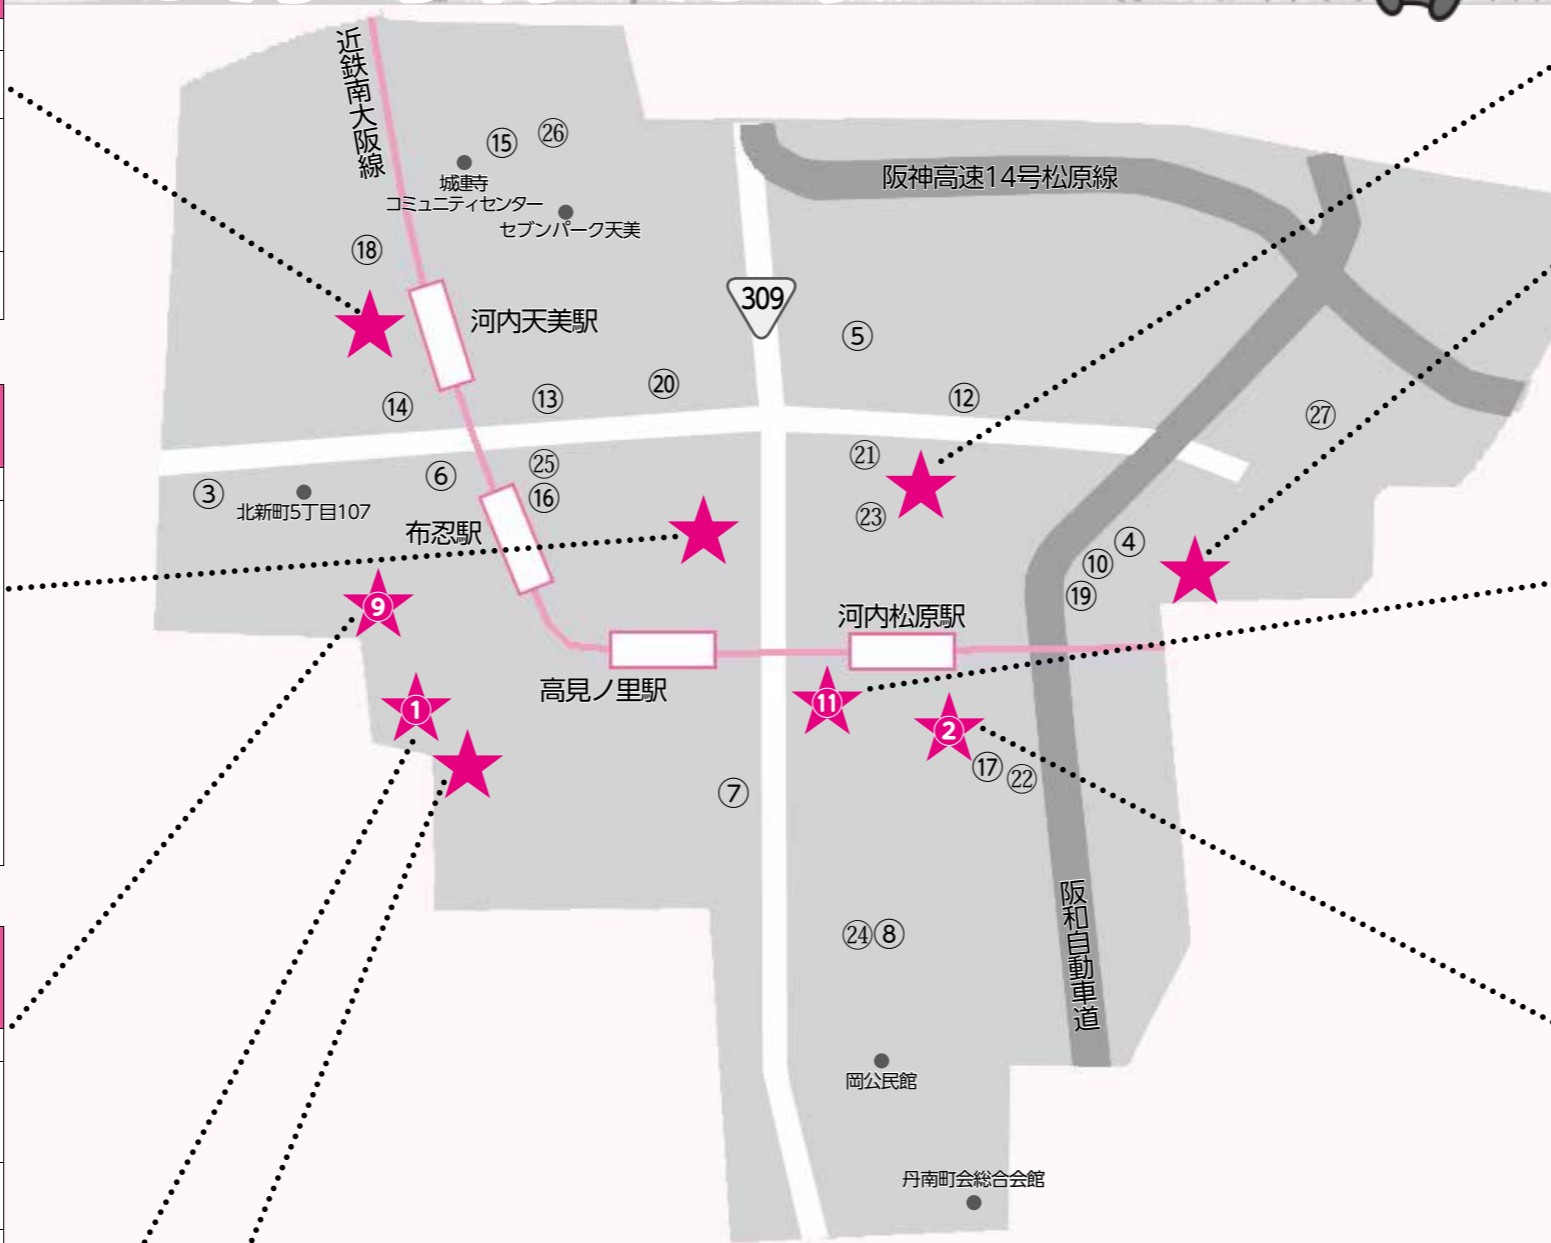

子育て支援センターともだちひろば【清水保育園】 (☎335-1050、FAX 330-1152、松原市南新町5-13-4、http://www.simizu.or.jp/、駐車場3台)		
とき	教室・講座	ところ
8月3日・24日・31日(水)	いこいの空間	清水保育園
8月3日・10日(水)	ともだちひろば in 岡	朝日プラザ商業棟1階
8月23日(水)	ともだちひろば in サンパル	
8月24日(水)	クラフトクラブ▼	
8月31日(水)	絵本を楽しむ(絵本の貸し出しあり)▼ 赤ちゃん絵本配達便(電話にて受付) ※すすくポイントの付与はありません。	清水保育園

子育て支援センターのびのび (☎・FAX 333-6977、松原市南新町3-7-30、駐車場あり)		
とき	教室・講座	ところ
8月9日(水)	城連寺ひろば	城連寺コミュニティセンター
8月22日(水)	子育て講座「パーソナルカラー診断」	はーとビュー
8月31日(水)	北新町ひろば	北新町5丁目107

子育て支援センターわいわいひろば (☎・FAX 333-6977、松原市南新町2-141-1、駐車場あり)		
とき	教室・講座	ところ
8月29日・9月5日(水)	子育て講座「敬老の日のプレゼント」	わいわいひろば

子育て支援センターなごみのひろば (☎・FAX 335-6119、松原市阿保4-210-7、駐車場あり)		
とき	教室・講座	ところ
8月30日(水)	子育て講座「フェルトで手作りの名札を作ろう」	なごみのひろば

子育て支援センターわくわく (☎・FAX 335-6119、松原市一津屋1-10-15、駐車場なし)		
とき	教室・講座	ところ
8月1日・8日・15日・22日・29日(水)	わくわくひろば	わくわく
8月17日(水)	子育て講座「ゴムで動くペットボトルのかわいい車を作ってみんなで走らせよう！」	

子育て支援センターぴい〜すKIDS【まつばら駅前おおぞら保育園】(☎338-0288、FAX 330-6039、松原市上田4-3-32、http://www.shoutokukai.net/、駐車場なし)		
とき	教室・講座	ところ
8月1日(水)	室内で運動遊び(0歳児)▼	まつばら駅前 おおぞら保育園
8月3日・24日(水)	第2期親子教室 きらきらクラス ※申し込みは終了しました。	
8月17日(水)	子育て講習会「音楽あそび」▼	
8月22日(水)	室内で運動遊び(1歳児)▼	
8月29日(水)	室内で運動遊び(2歳児)▼	
9月5日(水)	子育て講習会「SAZAEさんといっしょ」(セルフヘッドスパ)★	
9～12月(全6回)	第3期親子教室	

子育て支援センターあいあいひろば (☎・FAX 332-8760、松原市上田7-11-34、駐車場なし)		
とき	教室・講座	ところ
8月29日(水)	子育て講座「ママのためのスロージョギクス」	あいあいひろば
8月31日(水)	ベビーマッサージ	

園庭開放のお知らせ

幼稚園や保育所に通っていない就学前の子どもを対象に園庭開放を行っています。詳細は、まつばら子育てネット(右記QRコード)をご覧ください。

場所	施設名	電話番号	開放日	開放時間	場所	施設名	電話番号	開放日	開放時間
①	第2保育所	☎331-7846	8月3日(水)・25日(金)	午前9時 30分～	⑩	ピヨピヨ保育園	☎333-8066		
②	第3保育所	☎332-8763	8月2日・23日(水)		⑪	まつばら駅前 おおぞら保育園	☎338-0288	8月2日・16日・ 23日・30日(水)	午前10時～
③	第4保育所	☎335-5660	8月25日(金)		⑫	松原保育園	☎337-9477		
④	第7保育所	☎335-6116	8月4日・25日(金)		⑬	青い鳥保育園	☎332-0580		
⑤	三宅幼稚園	☎332-4638			⑭	ことり保育園	☎349-6144		
⑥	四つ葉幼稚園	☎332-0015		⑮	天美北保育園	☎339-1750			
⑦	明の守しんどう 保育園	☎332-7707			⑯	松原カリノ 保育園	☎334-6080	8月15日(水)	午前10時～
⑧	明の守おかまち 保育園	☎334-5116			⑰	宮前つばさ 幼稚園	☎337-0283		
⑨	清水保育園	☎335-1050			⑱	天美保育園	☎332-0341		
					⑲	アミリア保育園	☎336-0606		
					⑳	みつばち保育園	☎336-4900	8月25日(金)	
					㉑	阿保くすの木 保育園	☎336-8928	8月8日・22日(水)	午前10時～
					㉒	うえだおおぞら 保育園	☎337-6051	8月29日(水)	
					㉓	松原ひかり 幼稚園	☎332-1648		
					㉔	わかばこども園	☎332-1200	8月23日(水)	午前10時 30分～
					㉕	美和幼稚園	☎333-1775		
					㉖	木の実幼稚園	☎337-1580		
					㉗	星の光幼稚園	☎336-9981		

●予約 教室・講座名がピンクのものは、予約が必要です。時間・対象などの詳細は子育てネットをご覧ください。各支援センターなどへお問い合わせください。

★印のある講座は3ポイント
▼印のある講座は2ポイント
その他の講座は1ポイント

子育て関連の情報盛りだくさん！
広報まつばらに載せきれない情報は「まつばら子育てネット」に掲載しています。
ぜひご覧ください。