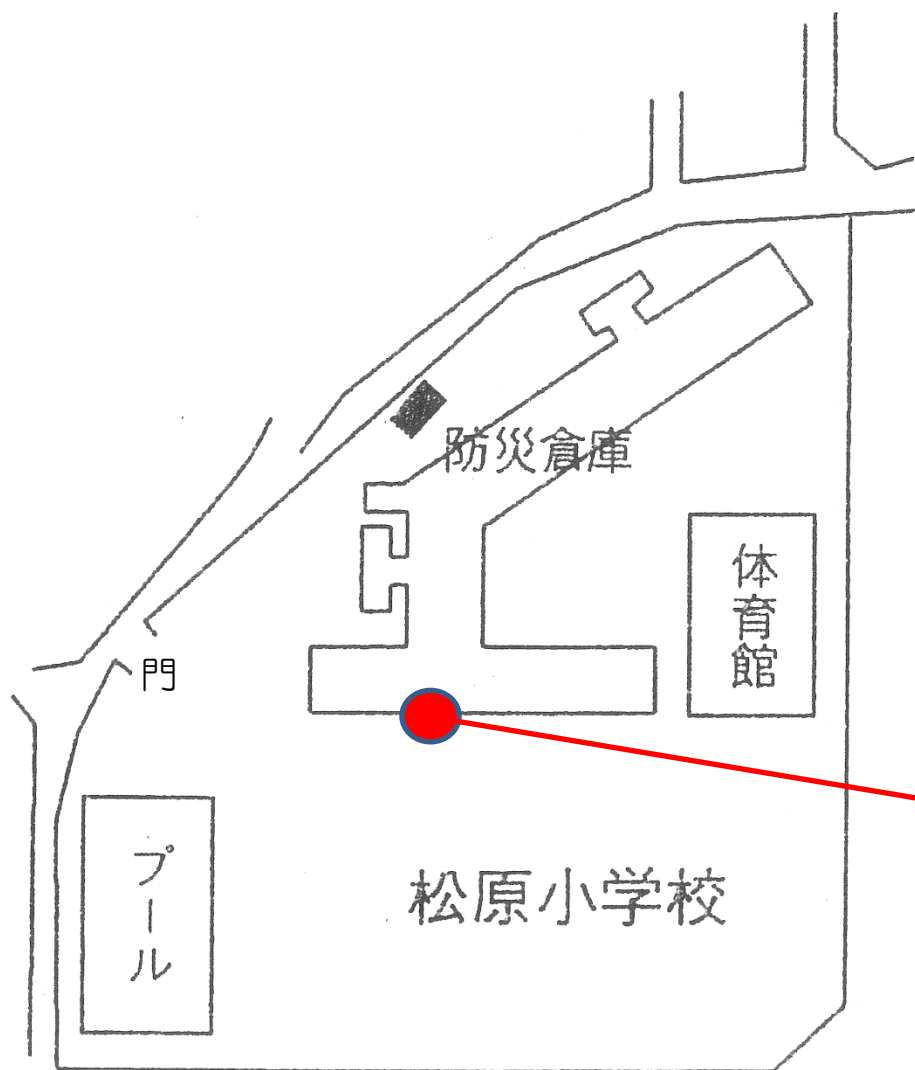

松原小学校の AED は、以下の場所（屋外）に設置しています。

校舎の運動場側に設置