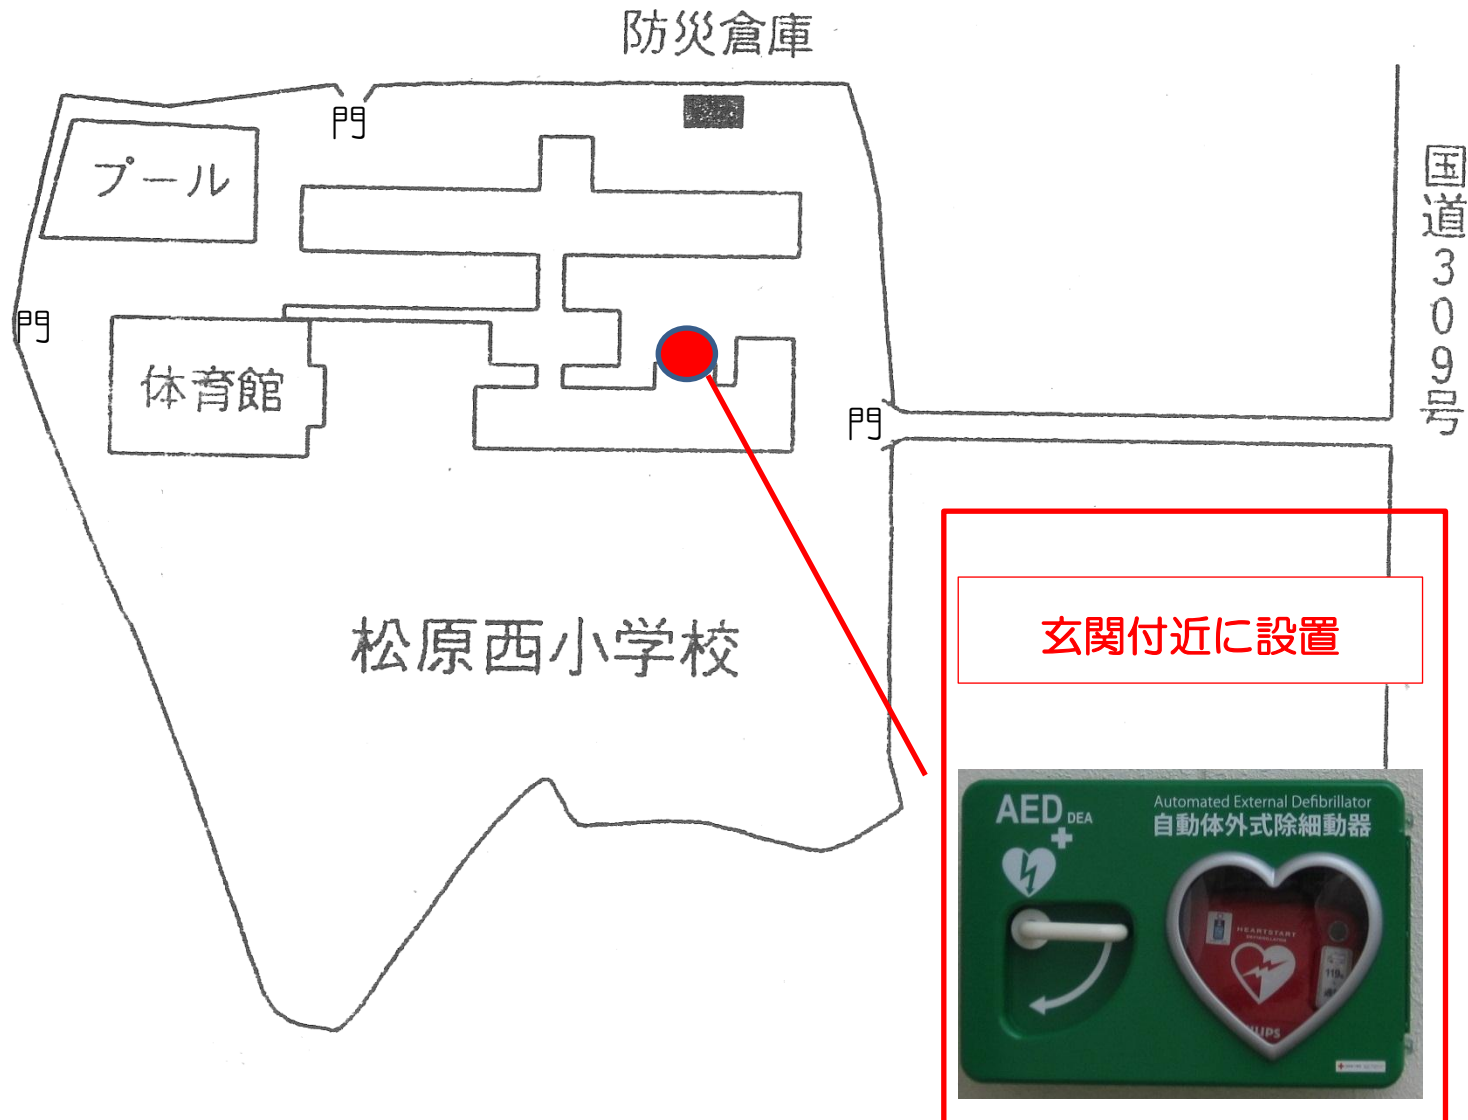

松原西小学校の AED は、以下の場所（屋外）に設置しています。

玄関付近に設置