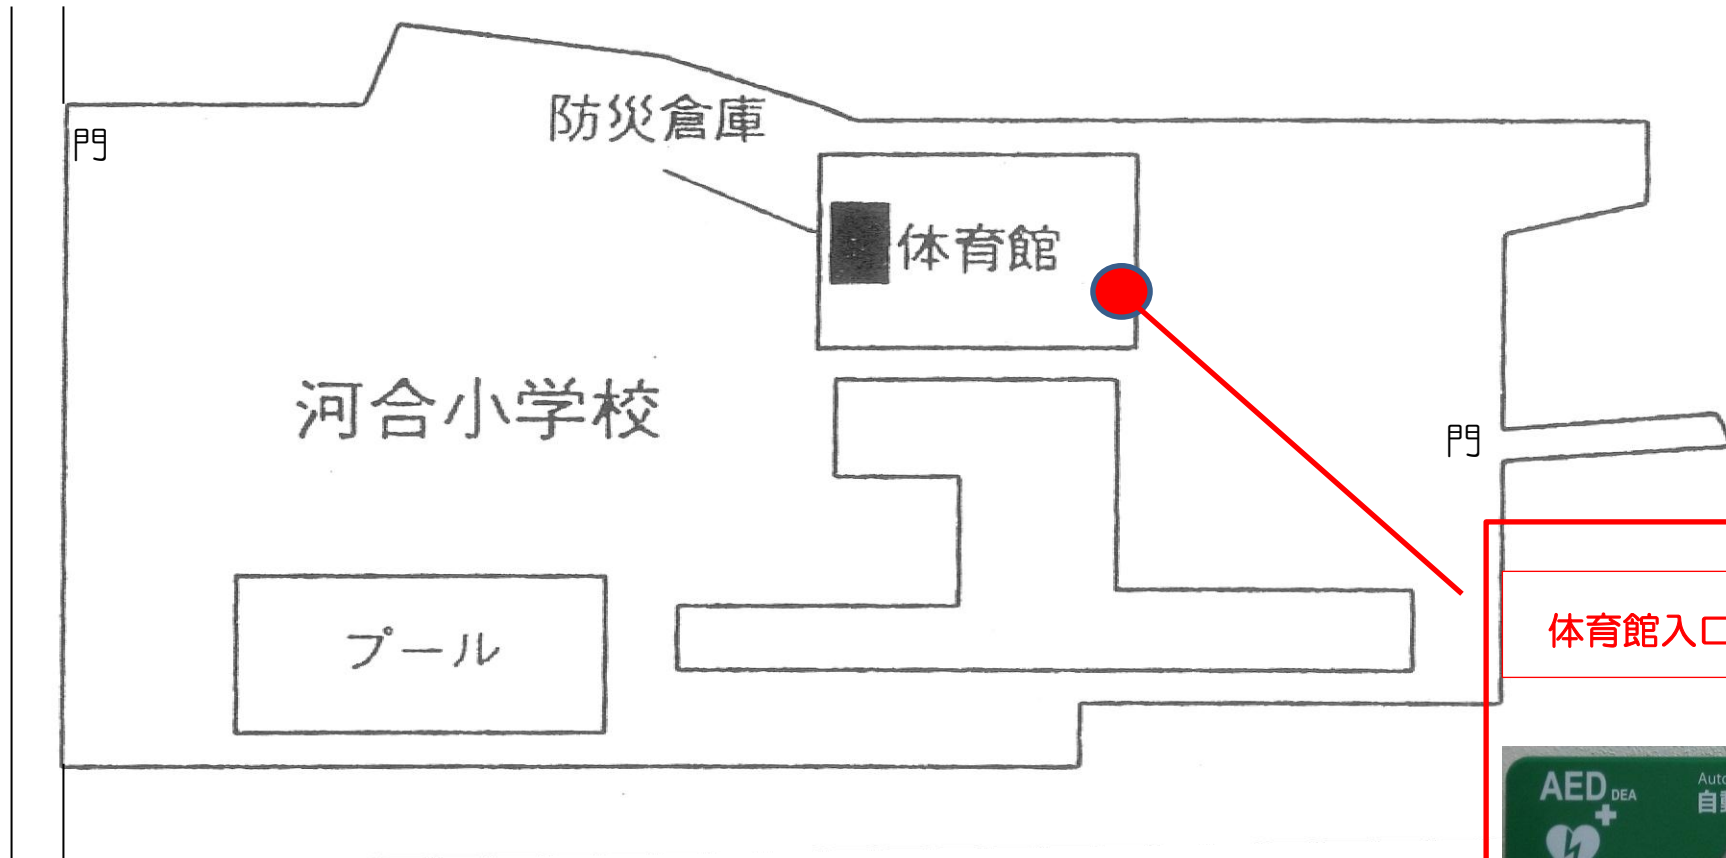

河合小学校の AED は、以下の場所（屋外）に設置しています。

体育館入口付近に設置