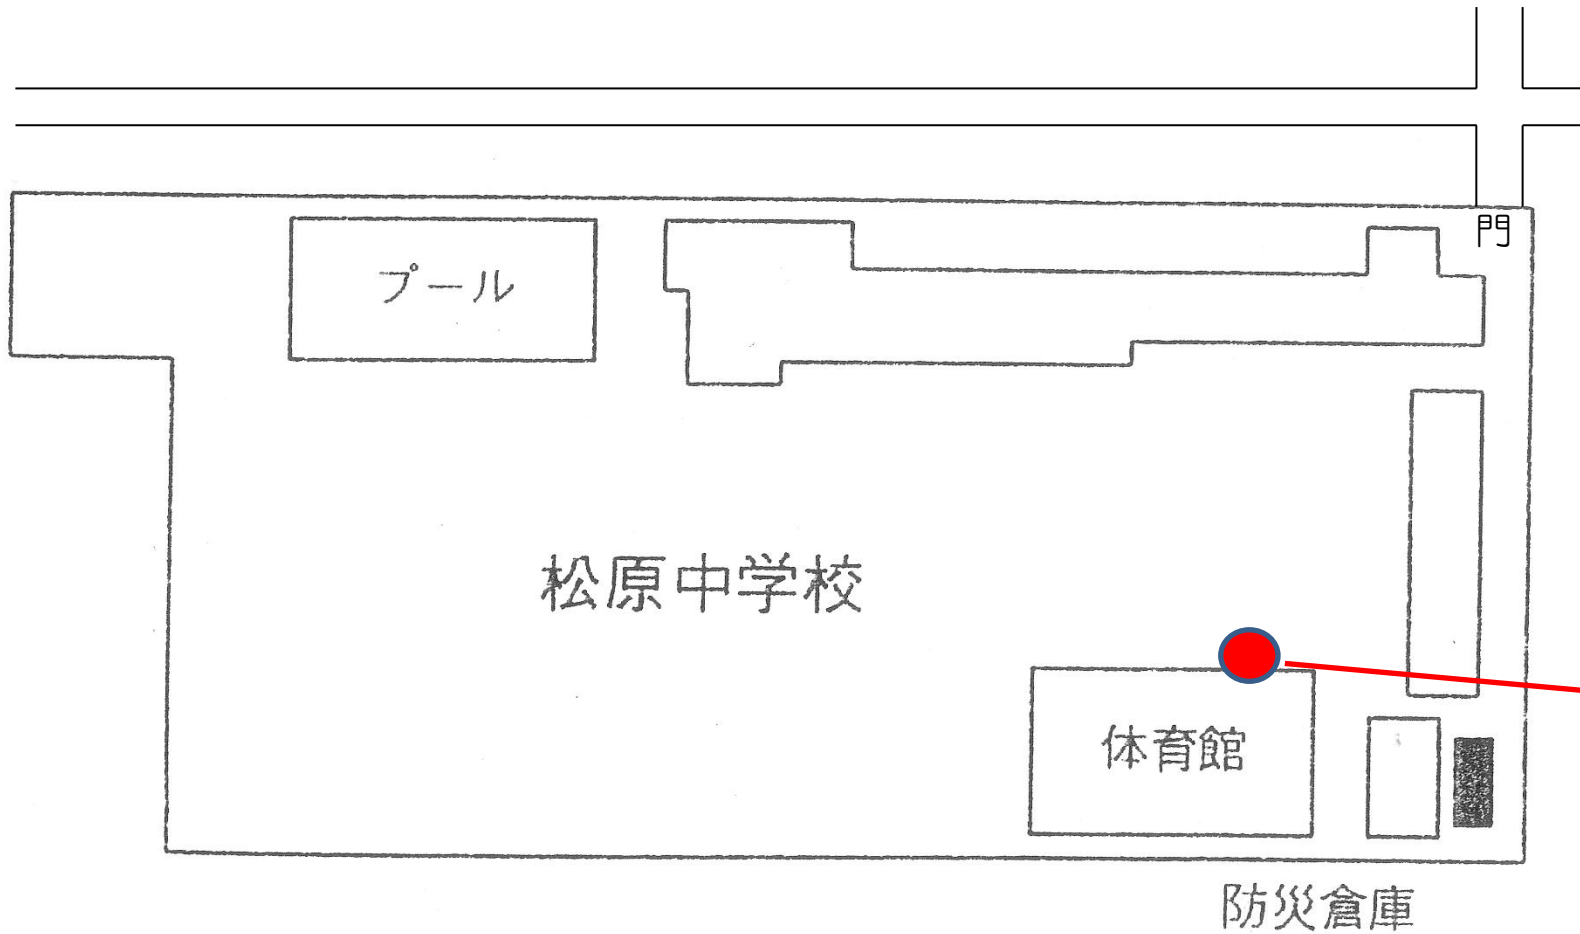

松原中学校の AED は、以下の場所（屋外）に設置しています。

体育館北側壁面に
設置

生野高校