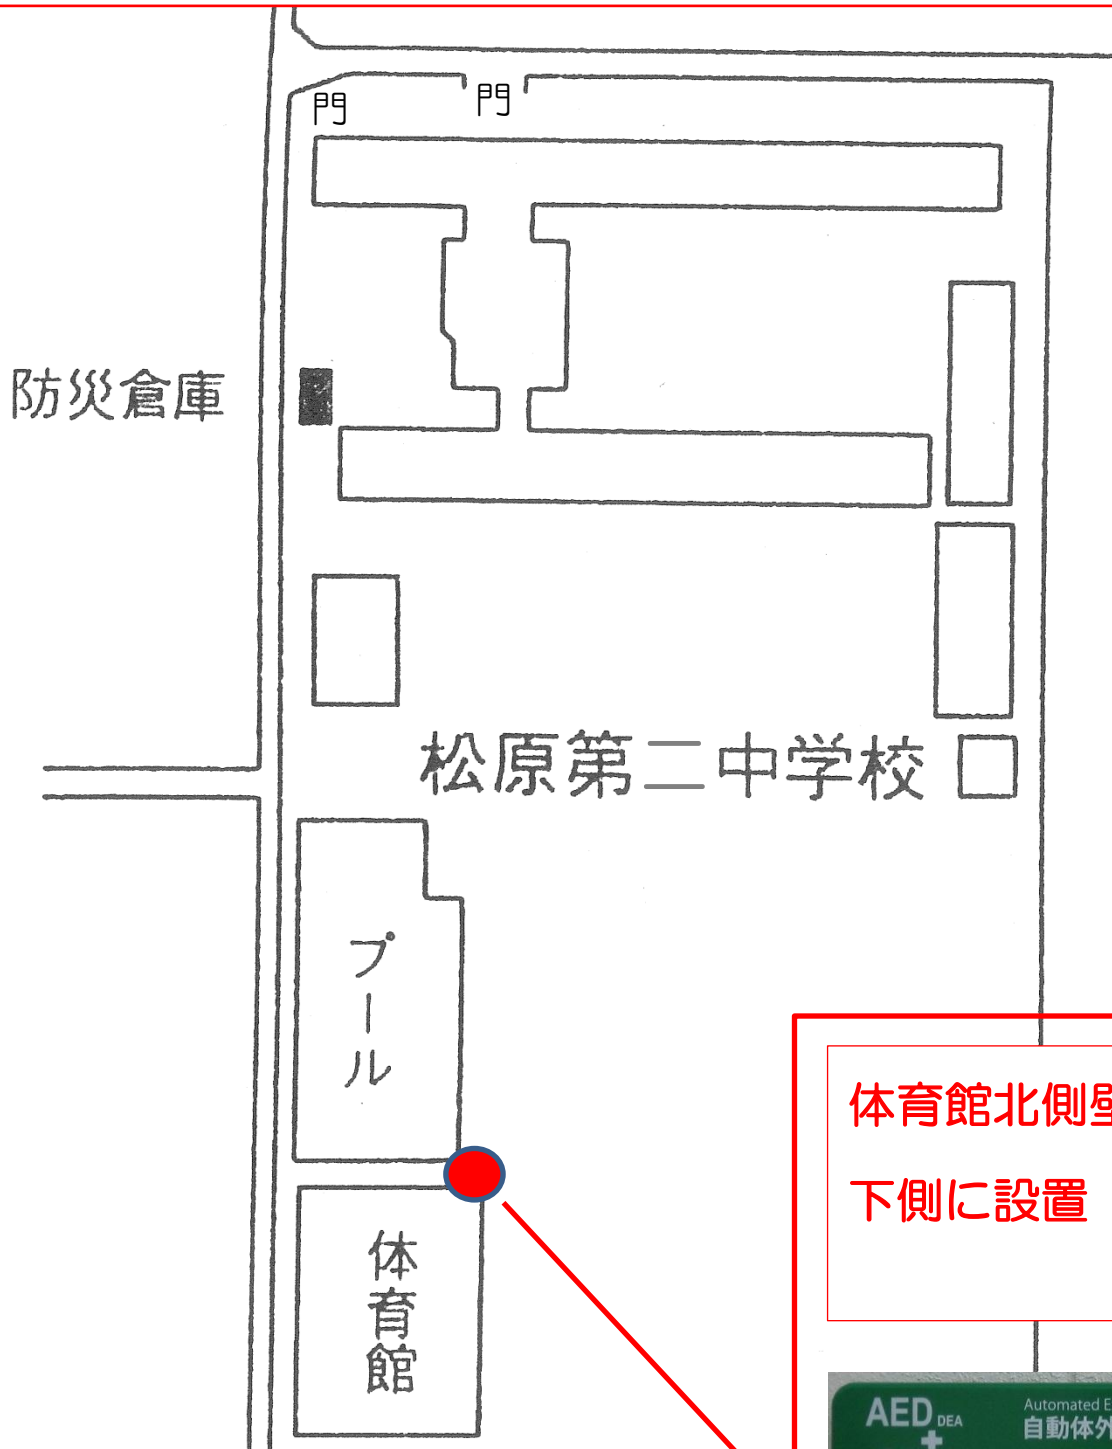

松原第二中学校の AED は、  
以下の場所（屋外）に設置しています。

体育館北側壁面の  
下側に設置