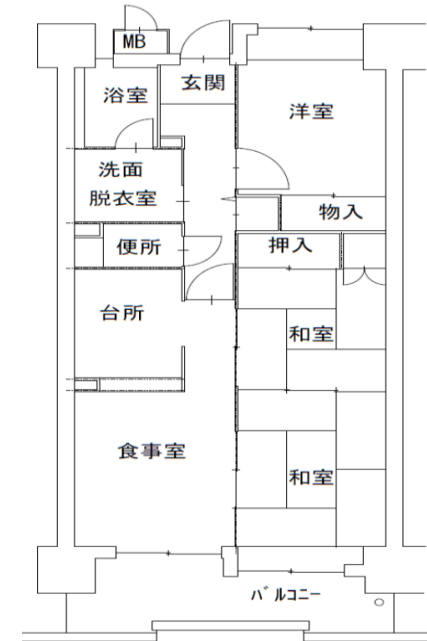

●更池第1団地 松原市南新町3丁目6番1号

■最寄り駅：近鉄南大阪線 布忍駅

台所

食事室

バルコニー側
和室

玄関横
洋室

※間取りは代表的なものです。

外観

●更池第1団地【車いす常用世帯】 松原市南新町3丁目6番1号

■最寄り駅：近鉄南大阪線 布忍駅

食事室

便所
洗面所

玄関横
和室

※間取りは代表的なものです。

洋室

外観