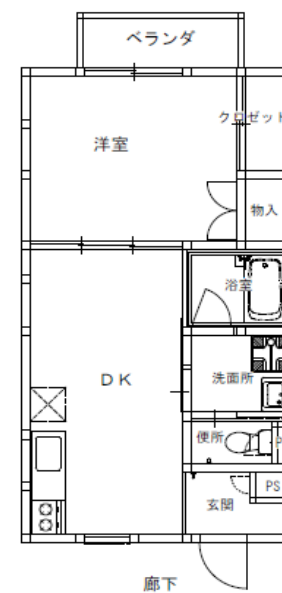

■最寄り駅：近鉄南大阪線 恵我ノ荘駅