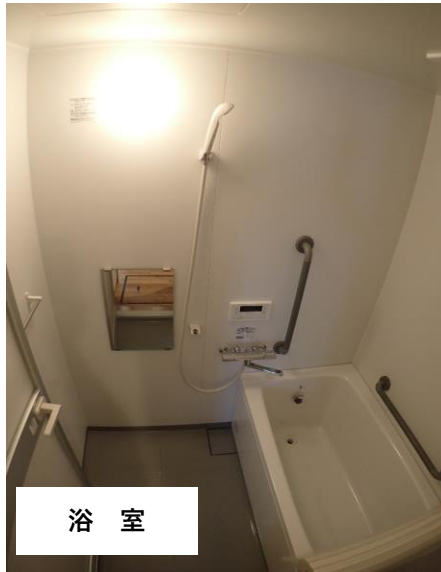

●小川団地1棟 松原市小川5丁目20番1

外観

■最寄り駅：近鉄南大阪線 恵我ノ荘駅

洋室

玄関

浴室

※間取りは代表的なものです。

●小川団地2棟 松原市小川5丁目20番