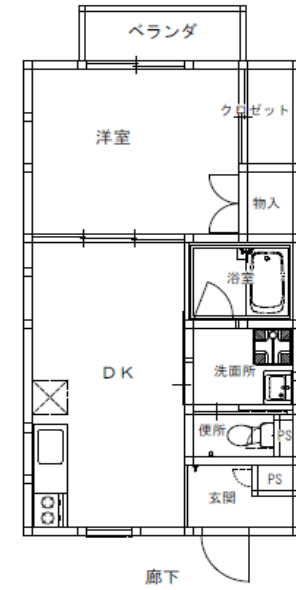

●小川団地1棟 松原市小川5丁目20番1

外観

■最寄り駅：近鉄南大阪線 恵我ノ荘駅

洋室

玄関

浴室

※間取りは代表的なものです。

●小川団地2棟 松原市小川5丁目20番