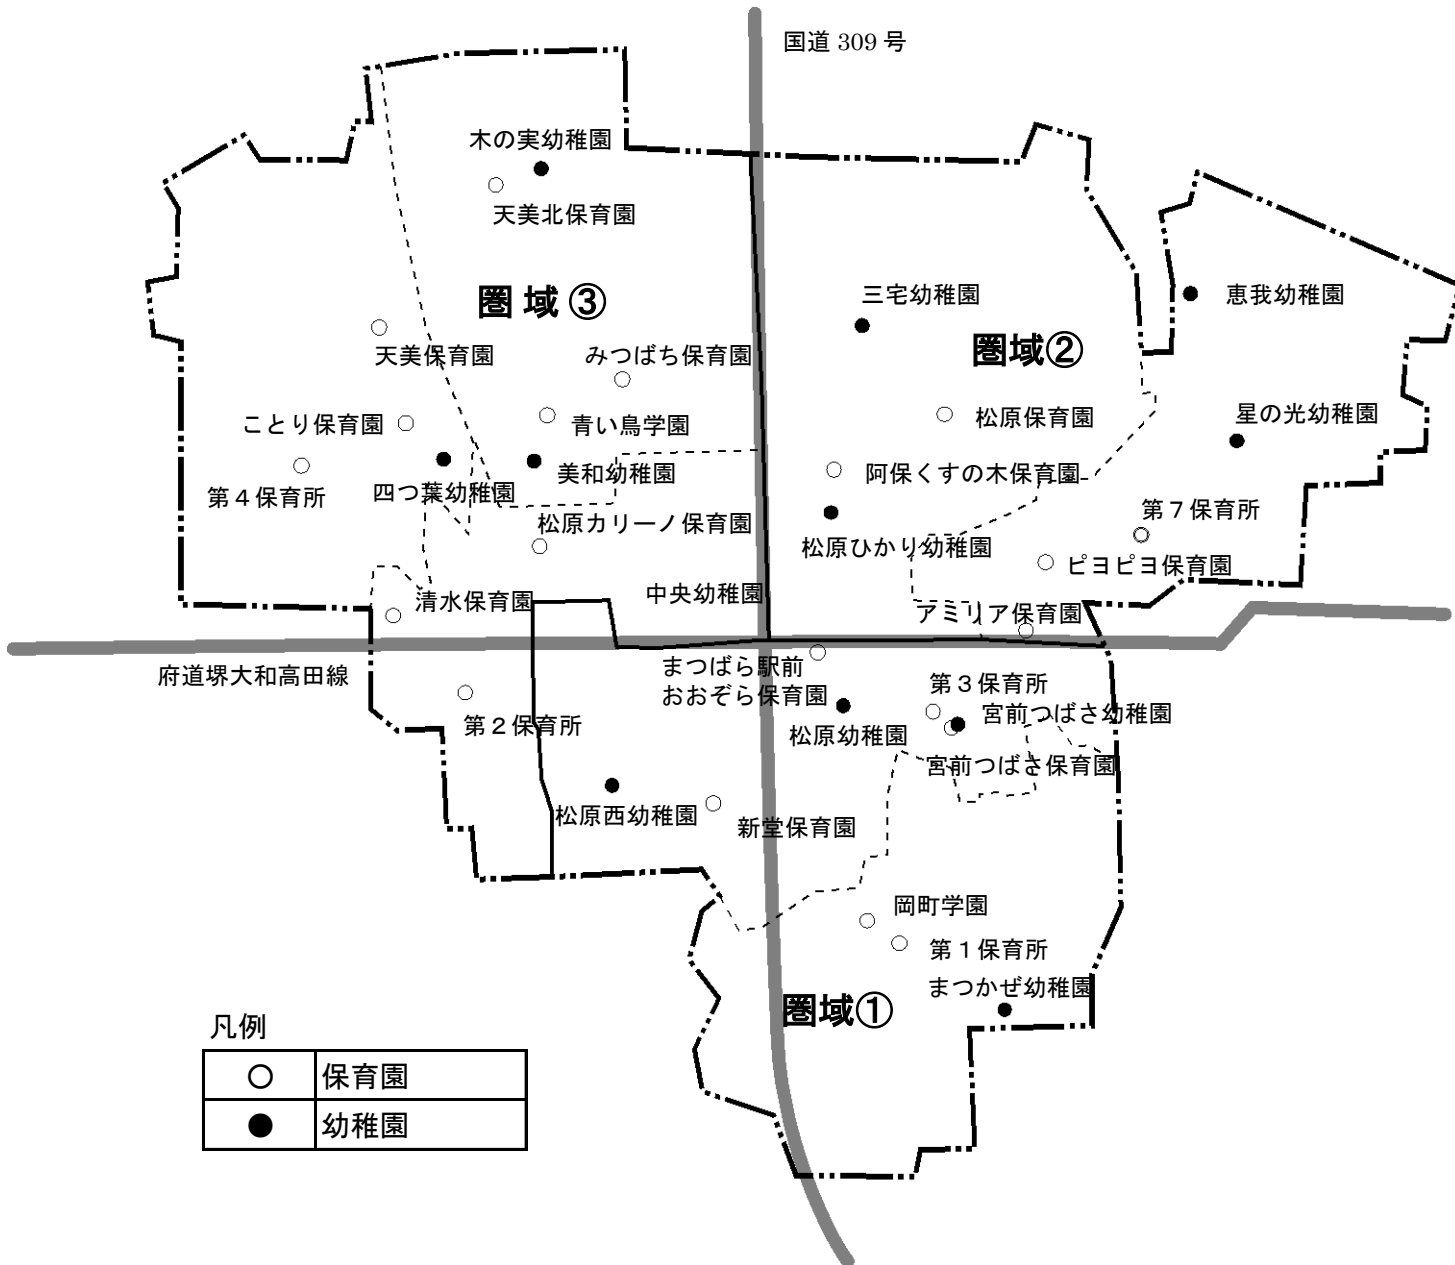

### 松原市教育・保育提供区域 (案)

凡例

○	保育園
●	幼稚園

圏域	該当中学校区	
圏域①	松原中学校・松原第六中学校	○ 6 か所 ● 4 か所
圏域②	松原第四中学校・松原第七中学校	○ 5 か所 ● 4 か所
圏域③	松原第二中学校・松原第三中学校・松原第五中学校	○ 9 か所 ● 3 か所