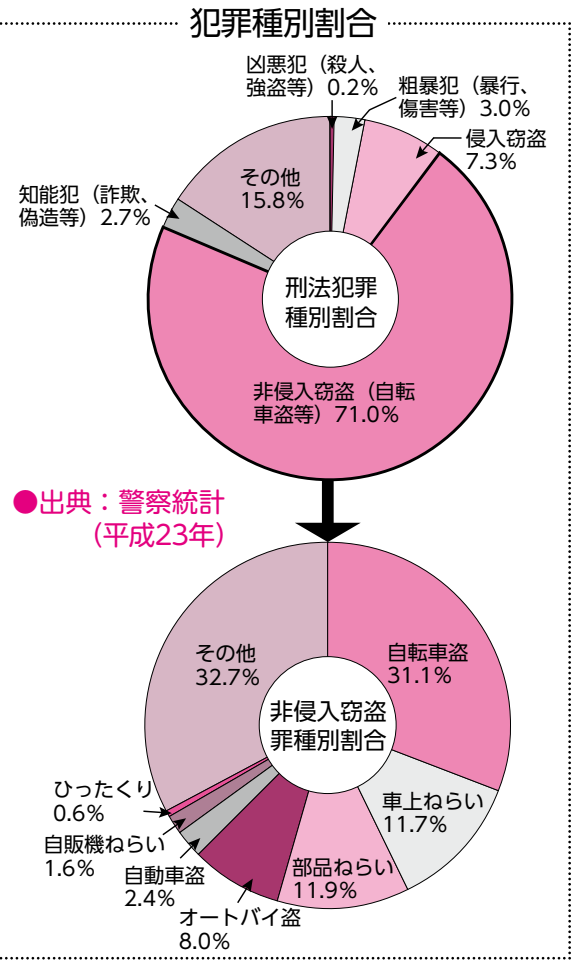

小さな犯罪が大きな犯罪につながるならないために！

☆河内松原駅前・河内天美駅前での自転車盗が多発！

皆さん、割れ窓理論をご存知ですか？ 割れ窓理論とは、建物の窓が割れているのを放置していると、それが地域に対する無関心の象徴となり、軽犯罪が増え、やがて凶悪犯罪が起り始めるというものです。

昨年、松原市で発生した刑法犯認知件数は2447件。そのうちの71%を非侵入窃盗が占めています。さらに非侵入窃盗の内訳をみてみる

と、自転車盗が31.1%も占めていることがわかりました(左表参照)。

直接、身体に被害を受けることのない自転車盗ですが、このまま放置しているとやがては大きな犯罪につながっていくかもしれません。自転車盗は主に、河内松原駅前、河内天美駅前で発生しています。駐輪時には、必ず自転車に鍵をかけ、小さな犯罪も許さない心がけを行ってください。

また、犯罪の防止対策委員会からの提案として、一戸一灯運動を進めていきたいと考えています。節電も必要ですが、地域から犯罪を無くすためにも、通りに面した家にお住まいの人はなるべく外灯を点け、地域を少しでも明るくし犯罪を犯しにくい環境をつくっていきましょう。