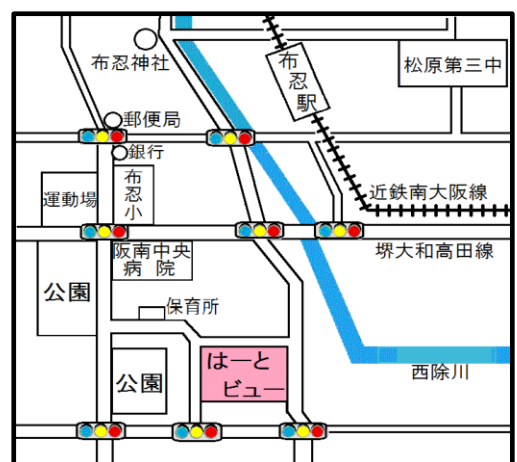

〒580-0023 松原市南新町2-141-1

【TEL】072-332-5705

【Eメール】heartview@city.matsubara.osaka.jp

【HP】[松原市役所 はーとビュー](http://www.city.matsubara.osaka.jp)

交通: 近鉄南大阪線「布忍駅」下車徒歩15分

南海バス「南新町1丁目」下車徒歩8分

ぐるりん号・西ルート「はーとビュー」下車すぐ

第30回 はーとビューフェスタ