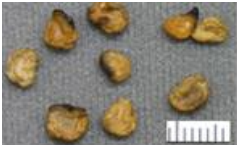

体調が悪くなったら、すぐに医師の診察を

食用と間違えやすい 観賞用植物の例

スイセン・スノーフレーク

スイセン

(スノーフレーク
/ スズランスイセン)

中毒症状

食後30分以内で、吐き気、嘔吐（おうと）、頭痛など。スイセンでは、悪心、下痢、流涎（りゅうぜん）、発汗、昏睡、低体温などもあります。

間違えやすい植物

ニラ、ノビル、タマネギ など

イヌサフラン

葉

球根

中毒症状

嘔吐（おうと）、下痢、皮膚の知覚減退、呼吸困難。
重症の場合は死亡することもあります。

間違えやすい植物

《葉》 ギョウジャニンニク・ギボウシ
《球根》 ジャガイモ・タマネギ など

チョウセンアサガオ

チョウセンアサガオの葉と花

中毒症状

口の渇き、瞳孔の散大、意識混濁、興奮、麻痺、心拍数の増加 など

間違えやすい植物

《葉》 モロヘイヤ
アシタバ
《根》 ゴボウ
《種》 ゴマ など

チョウセンアサガオの種

グロリオサ

地下部を付けたグロリオサ全体

中毒症状

口腔・咽頭灼熱感、発熱、嘔吐（おうと）、下痢、背部疼痛などを発症し、臓器の機能不全などで、死亡することもあります。

間違えやすい植物

《根》 ヤマイモ

クワズイモ

クワズイモの根茎

クワズイモの葉