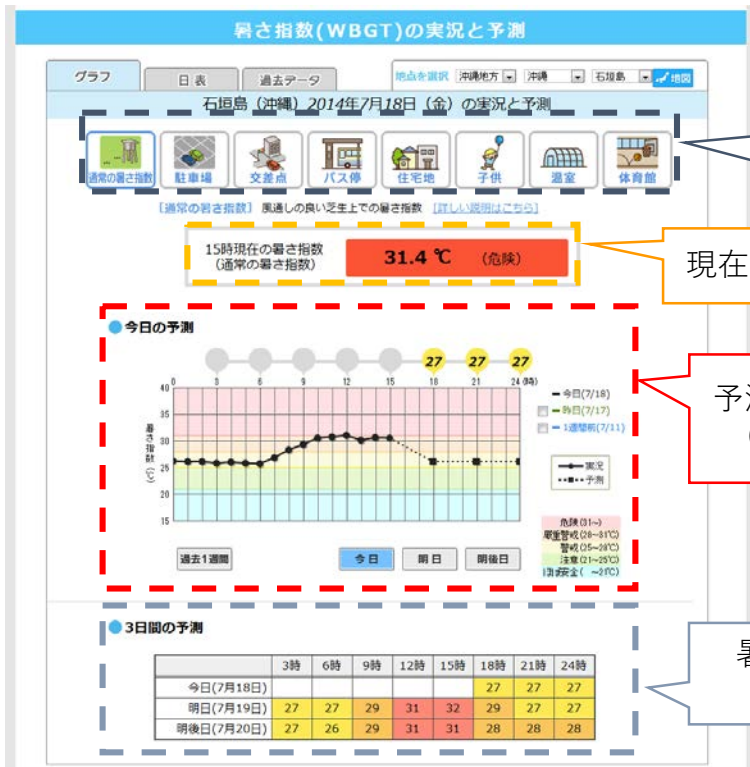

今日	明日	明後日
22日 12時	23日 12時	24日 12時
日本全域		
ほぼ安全	注意	警戒
危険	厳重警戒	危険
札幌 23.6	仙台 28.5	東京 31.3
新潟 27.7	名古屋 29.0	大阪 29.6
福岡 28.9	福岡 33.4	鹿児島 31.7

一部コンテンツは英語にも対応

暑さ対策のイベント等の告知

全国約840地点の暑さ指数(WBGT)の実況値・予測値を提供

実況値・予測値をCSV形式のデータファイルで提供

個人向けメール配信サービス

携帯電話

携帯電話用QRコード

暑さ指数速報
石垣島(沖縄)

5月29日16時現在

- 1時 27.1℃
- 2時 27.3℃
- 3時 27.3℃
- 4時 27.2℃
- 5時 27.2℃
- 6時 27.2℃
- 7時 28.1℃
- 8時 29.4℃
- 9時 30.5℃
- 10時 30.9℃
- 11時 31.4℃
- 12時 31.6℃
- 13時 31.5℃
- 14時 30.5℃
- 15時 31.2℃
- 16時 31.5℃

「-」は、欠測であることを示します

- 運動は原則中止
- 厳重警戒
- 警戒
- 注意
- ほぼ安全

WBGTと各団体の指針は、屋外行動のための目安であり、WBGTそのものが低い場合でも、周囲の環境、当日の体調、屋外での作業内容などに十分ご注意ください。

スマートフォン

スマートフォン用QRコード

環境省 熱中症予防情報サイト

暑さ指数 熱中症 暑さ対策 参考資料

暑さ指数 (WBGT) の実況と予測

今日 明日 明後日 現在地周辺

ほぼ安全 注意 警戒 厳重警戒 危険

日本全域	沖縄地方	伊豆名	奥
名護	久米島	宮城島	波嘉数

各地点の暑さ指数 (WBGT) の提供

様々な生活の場の暑さ指数 (WBGT) を参考値として提供

現在の暑さ指数 (WBGT)

予測値・実況値のグラフ (重ね合わせも可能)

暑さ指数 (WBGT) の予測値