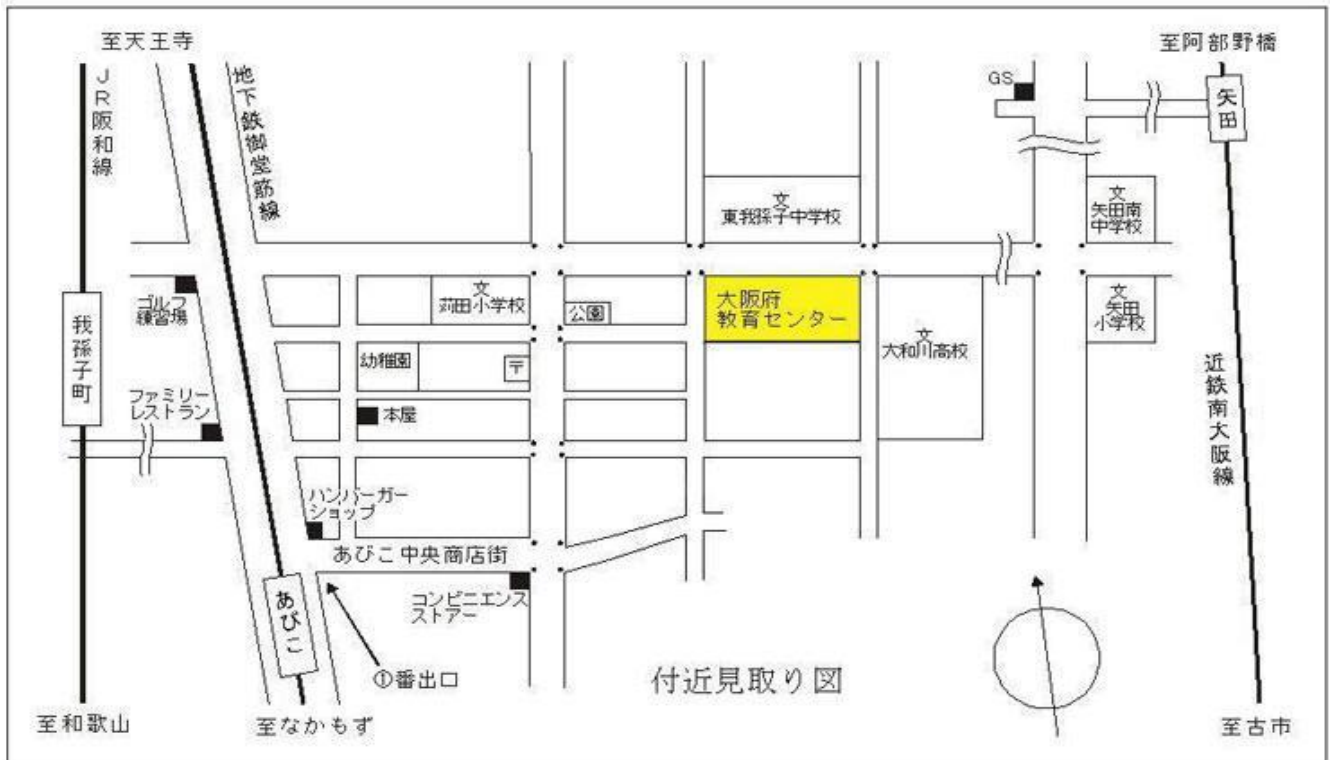

大阪府教育センター

【交通機関】

- ・地下鉄御堂筋線
「あびこ」駅下車
①番出口、東北東へ約 700m
- ・JR阪和線
「我孫子町」駅下車
東へ約 1,400m
- ・近鉄南大阪線
「矢田」駅下車、
西南西へ約 1,700m

※車での来場はできません