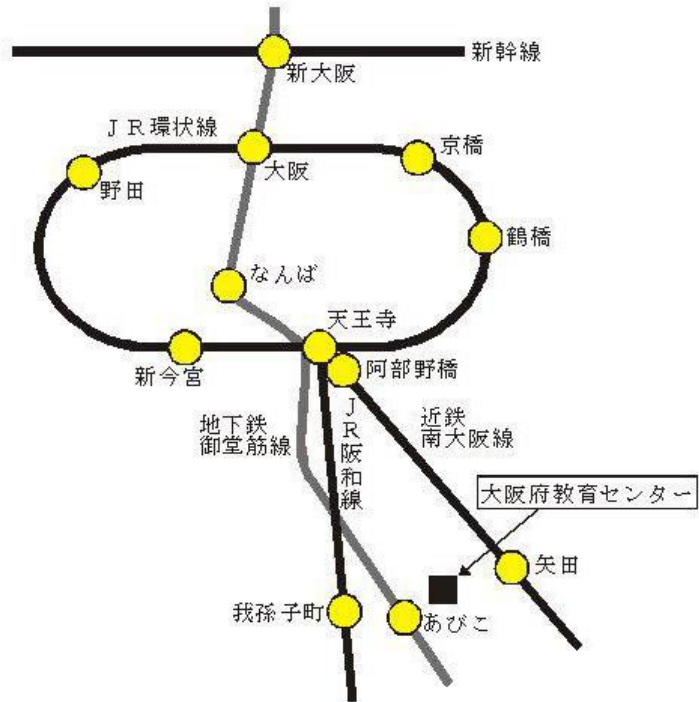

大阪府教育センター

【交通機関】

- ・地下鉄御堂筋線
「あびこ」駅下車
①番出口、東北東へ約 700m
- ・JR阪和線
「我孫子町」駅下車
東へ約 1,400m
- ・近鉄南大阪線
「矢田」駅下車、
西南西へ約 1,700m

※車での来場はできません