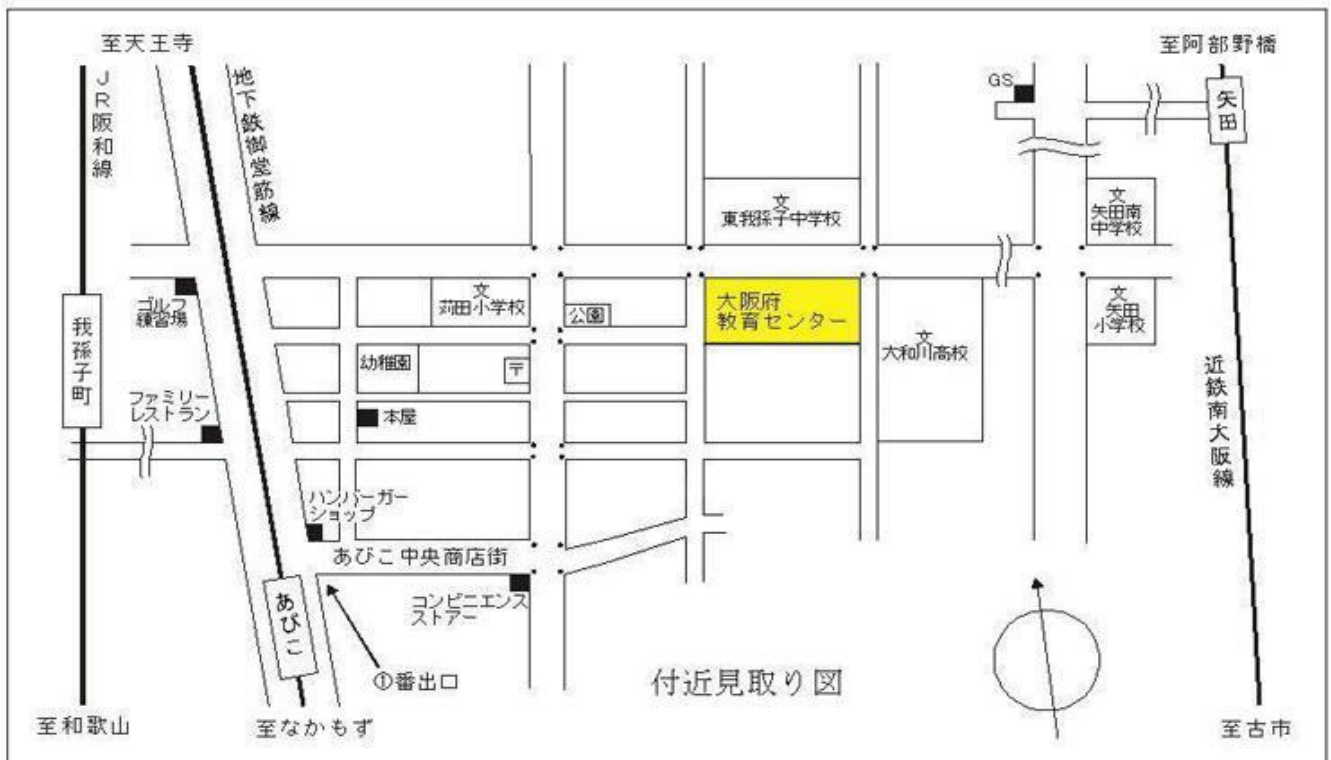

# 大阪府教育センター

## 【交通機関】

- ・地下鉄御堂筋線  
「あびこ」駅下車  
①番出口、東北東へ約 700m
- ・JR阪和線  
「我孫子町」駅下車  
東へ約 1,400m
- ・近鉄南大阪線  
「矢田」駅下車、  
西南西へ約 1,700m

※車での来場はできません