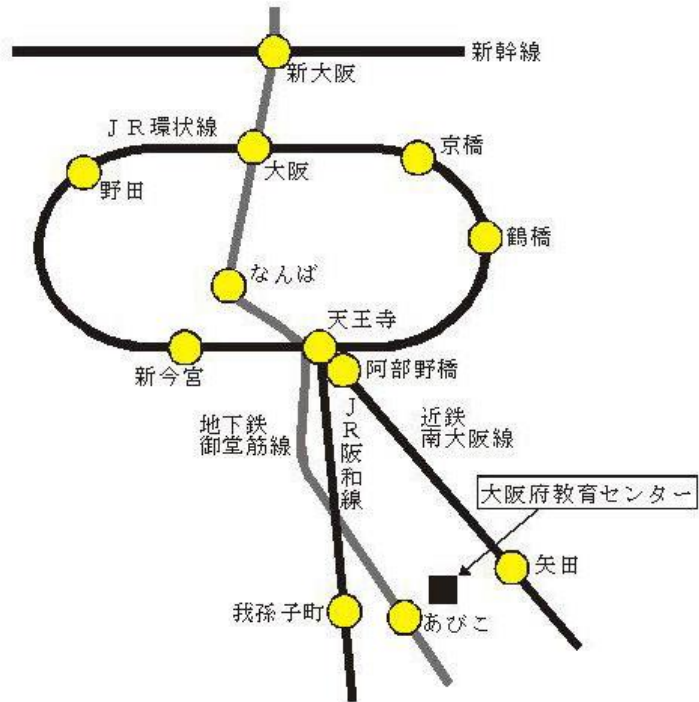

# 大阪府教育センター

## 【交通機関】

- ・地下鉄御堂筋線  
「あびこ」駅下車  
①番出口、東北東へ約 700m
- ・JR阪和線  
「我孫子町」駅下車  
東へ約 1,400m
- ・近鉄南大阪線  
「矢田」駅下車、  
西南西へ約 1,700m

※車での来場はできません