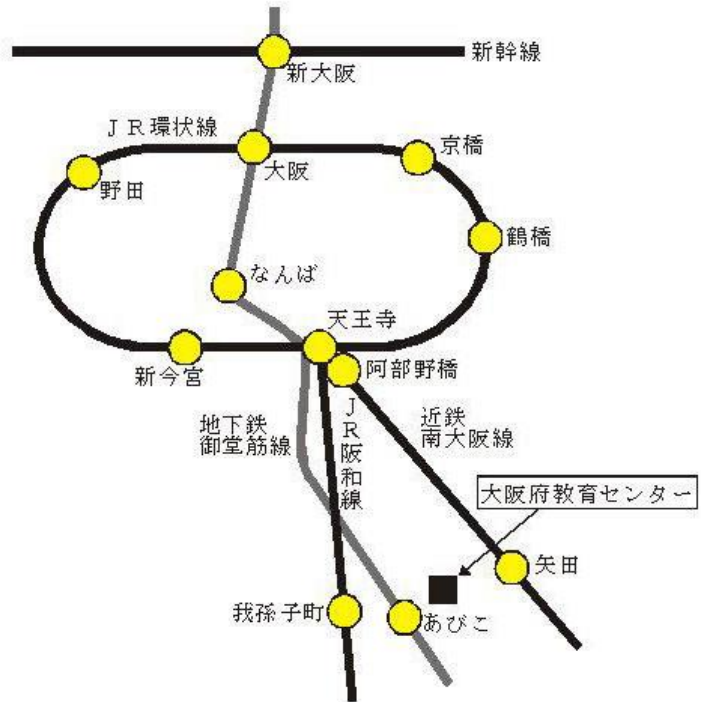

大阪府教育センター

【交通機関】

- ・地下鉄御堂筋線
「あびこ」駅下車
①番出口、東北東へ約 700m
- ・JR阪和線
「我孫子町」駅下車
東へ約 1,400m
- ・近鉄南大阪線
「矢田」駅下車、
西南西へ約 1,700m

※車での来場はできません