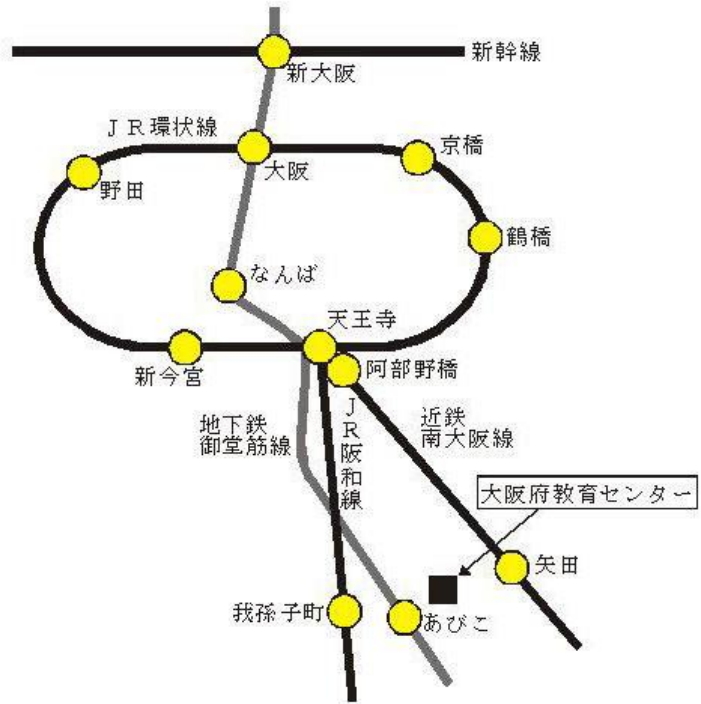

大阪府教育センター

【交通機関】

- ・地下鉄御堂筋線
「あびこ」駅下車
①番出口、東北東へ約 700m
- ・JR阪和線
「我孫子町」駅下車
東へ約 1,400m
- ・近鉄南大阪線
「矢田」駅下車、
西南西へ約 1,700m

※車での来場はできません