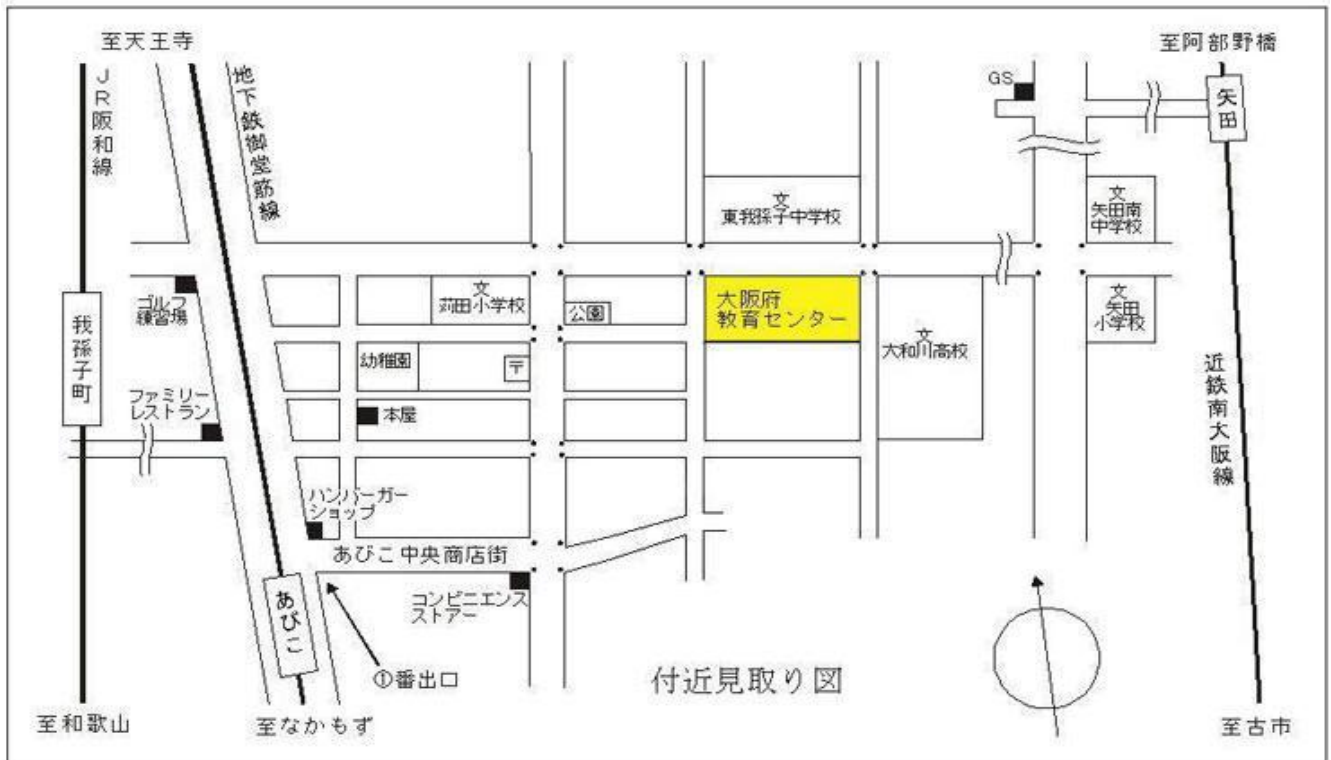

# 大阪府教育センター

## 【交通機関】

- ・地下鉄御堂筋線  
「あびこ」駅下車  
①番出口、東北東へ約 700m
- ・JR阪和線  
「我孫子町」駅下車  
東へ約 1,400m
- ・近鉄南大阪線  
「矢田」駅下車、  
西南西へ約 1,700m

※車での来場はできません