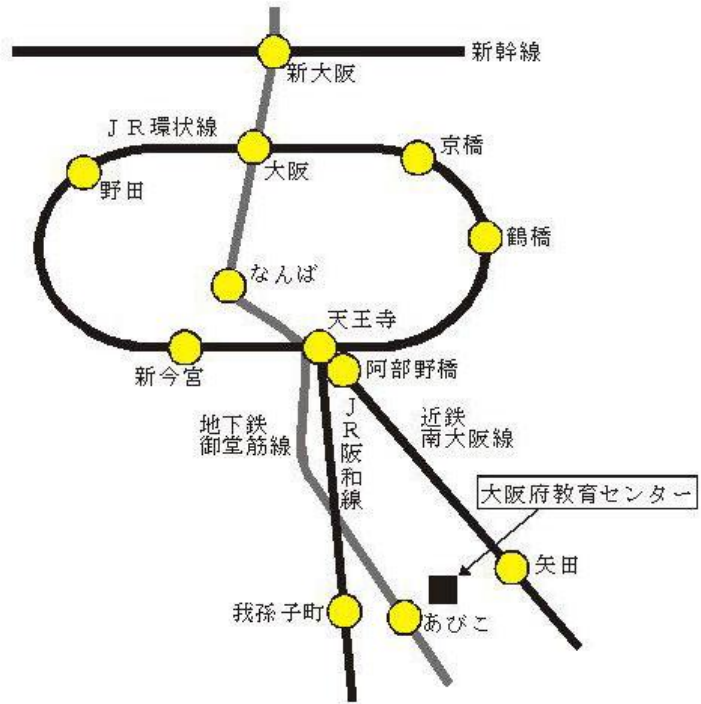

# 大阪府教育センター

## 【交通機関】

- ・地下鉄御堂筋線  
「あびこ」駅下車  
①番出口、東北東へ約 700m
- ・JR阪和線  
「我孫子町」駅下車  
東へ約 1,400m
- ・近鉄南大阪線  
「矢田」駅下車、  
西南西へ約 1,700m

※車での来場はできません