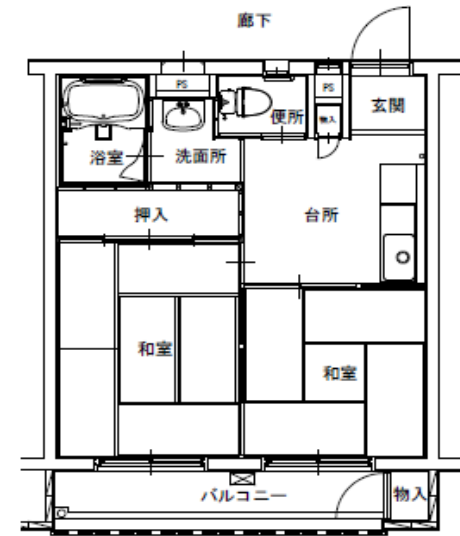

●三宅団地 1 棟

松原市三宅中 7 丁目 5 番

■最寄り駅：近鉄南大阪線 河内松原駅・Osaka Metro谷町線喜連瓜破駅

※間取りは代表的なものです。

●三宅団地 2棟

松原市三宅中7丁目5番

■最寄り駅：近鉄南大阪線 河内松原駅・Osaka Metro谷町線喜連瓜破駅

※間取りは代表的なものです。