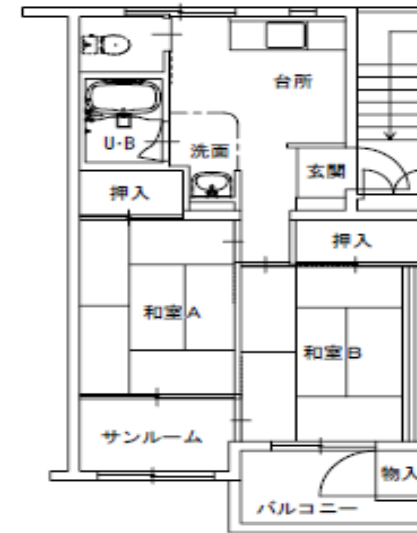

●三宅団地 1 棟

松原市三宅中 7 丁目 5 番

■最寄り駅：近鉄南大阪線 河内松原駅・Osaka Metro谷町線喜連瓜破駅

※間取りは代表的なものです。

●三宅団地 2棟

松原市三宅中7丁目5番

■最寄り駅：近鉄南大阪線 河内松原駅・Osaka Metro谷町線喜連瓜破駅

※間取りは代表的なものです。