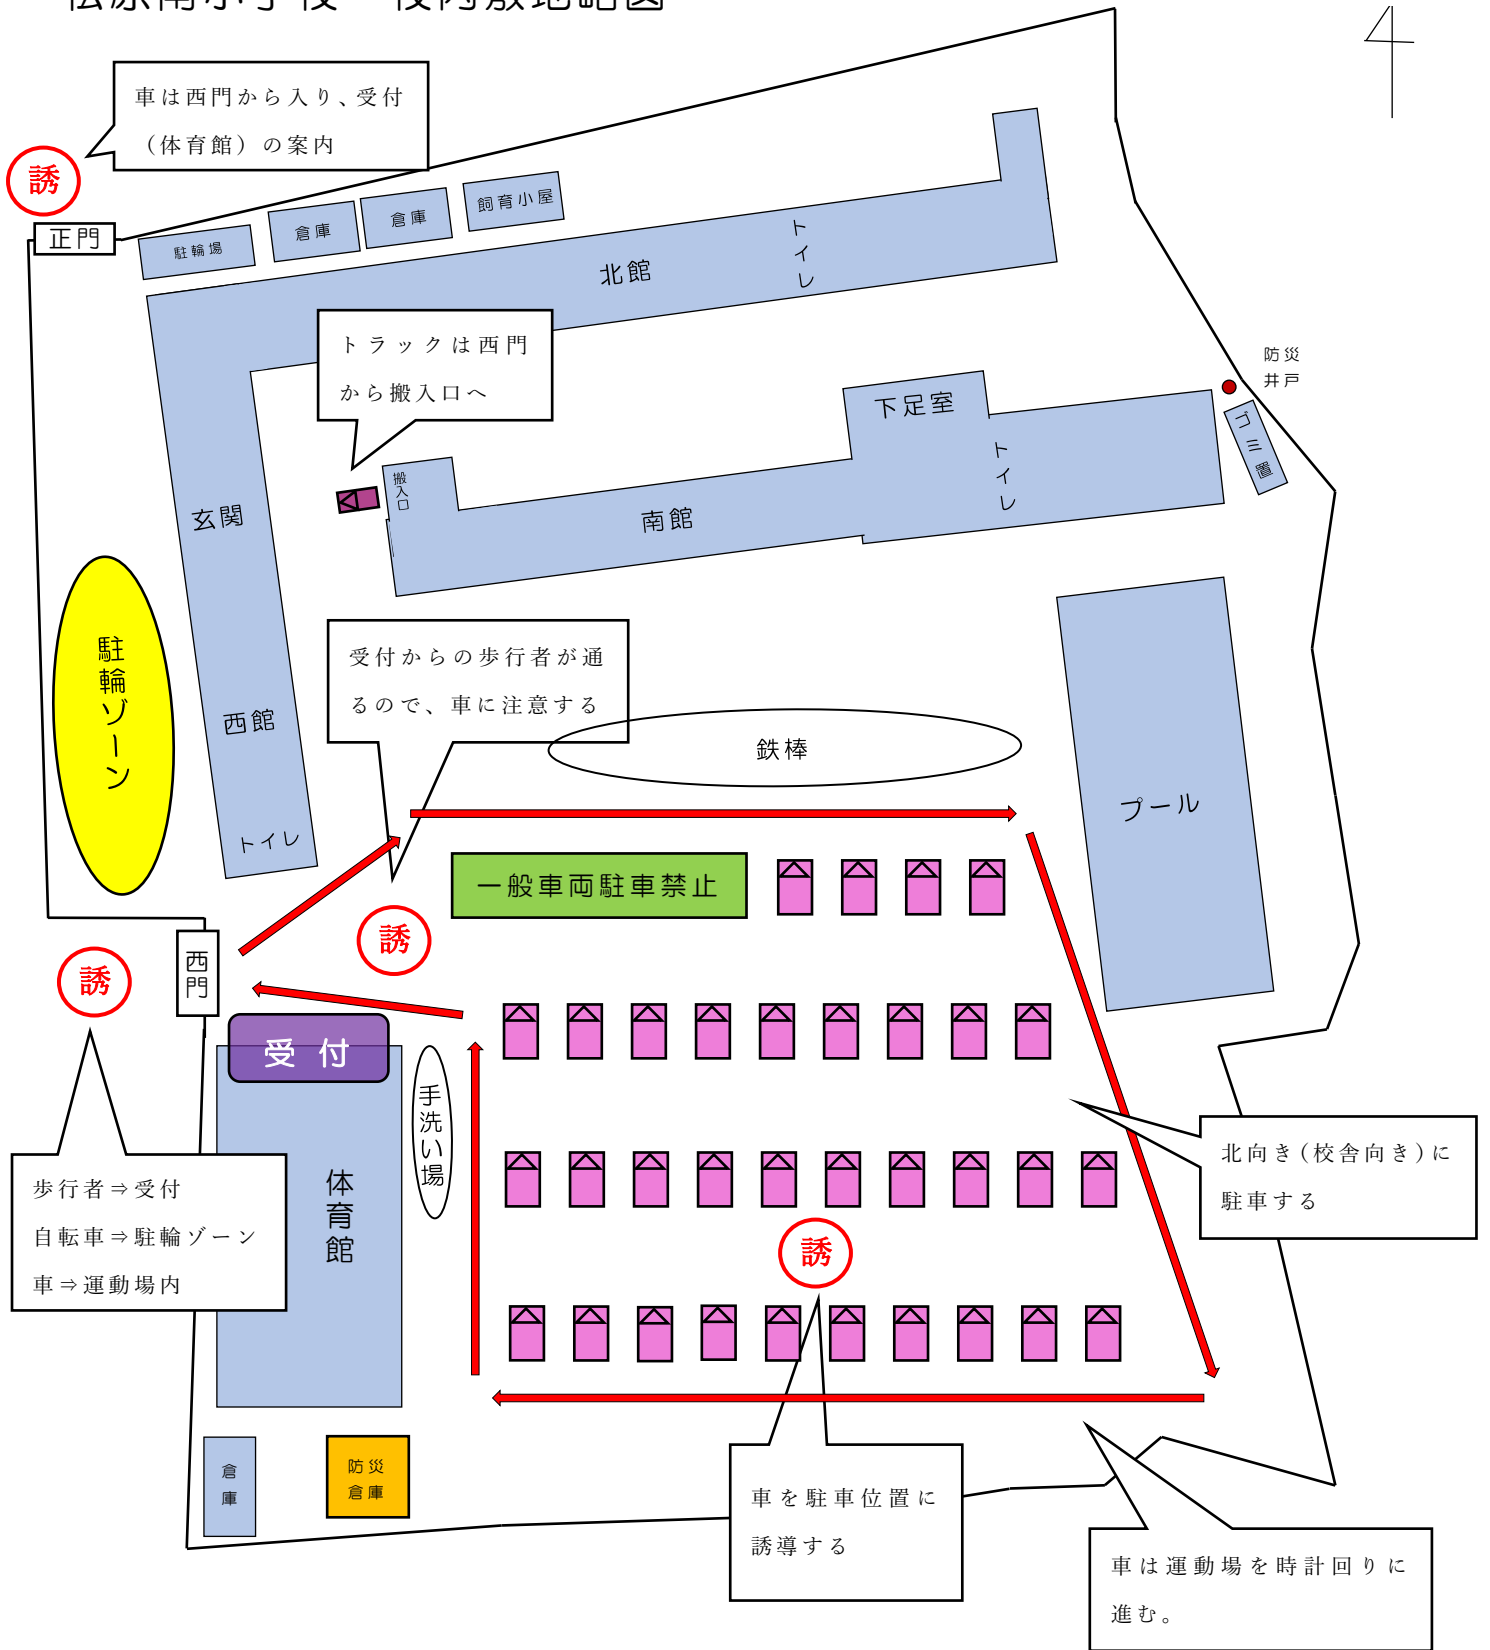

松原南小学校 校内敷地略図

 = 避難者名簿や鉛筆が入っている防災倉庫

 = 避難車両誘導経路

 = 緊急車両等駐車スペース

 = 避難車両駐車場所

 = 誘導員

 = トラック搬入場所

歩行者⇒受付
自転車⇒駐輪ゾーン
車⇒運動場内

車は西門から入り、受付
(体育館)の案内

トラックは西門
から搬入口へ

受付からの歩行者が通
るので、車に注意する

北向き(校舎向き)に
駐車する

車を駐車位置に
誘導する

車は運動場を時計回りに
進む。

一般車両駐車禁止

鉄棒

駐輪ゾーン

受付

西門

体育館

西館
トイレ

駐輪場

倉庫

倉庫

飼育小屋

北館

トイレ

玄関

搬入口

南館

下足室

トイレ