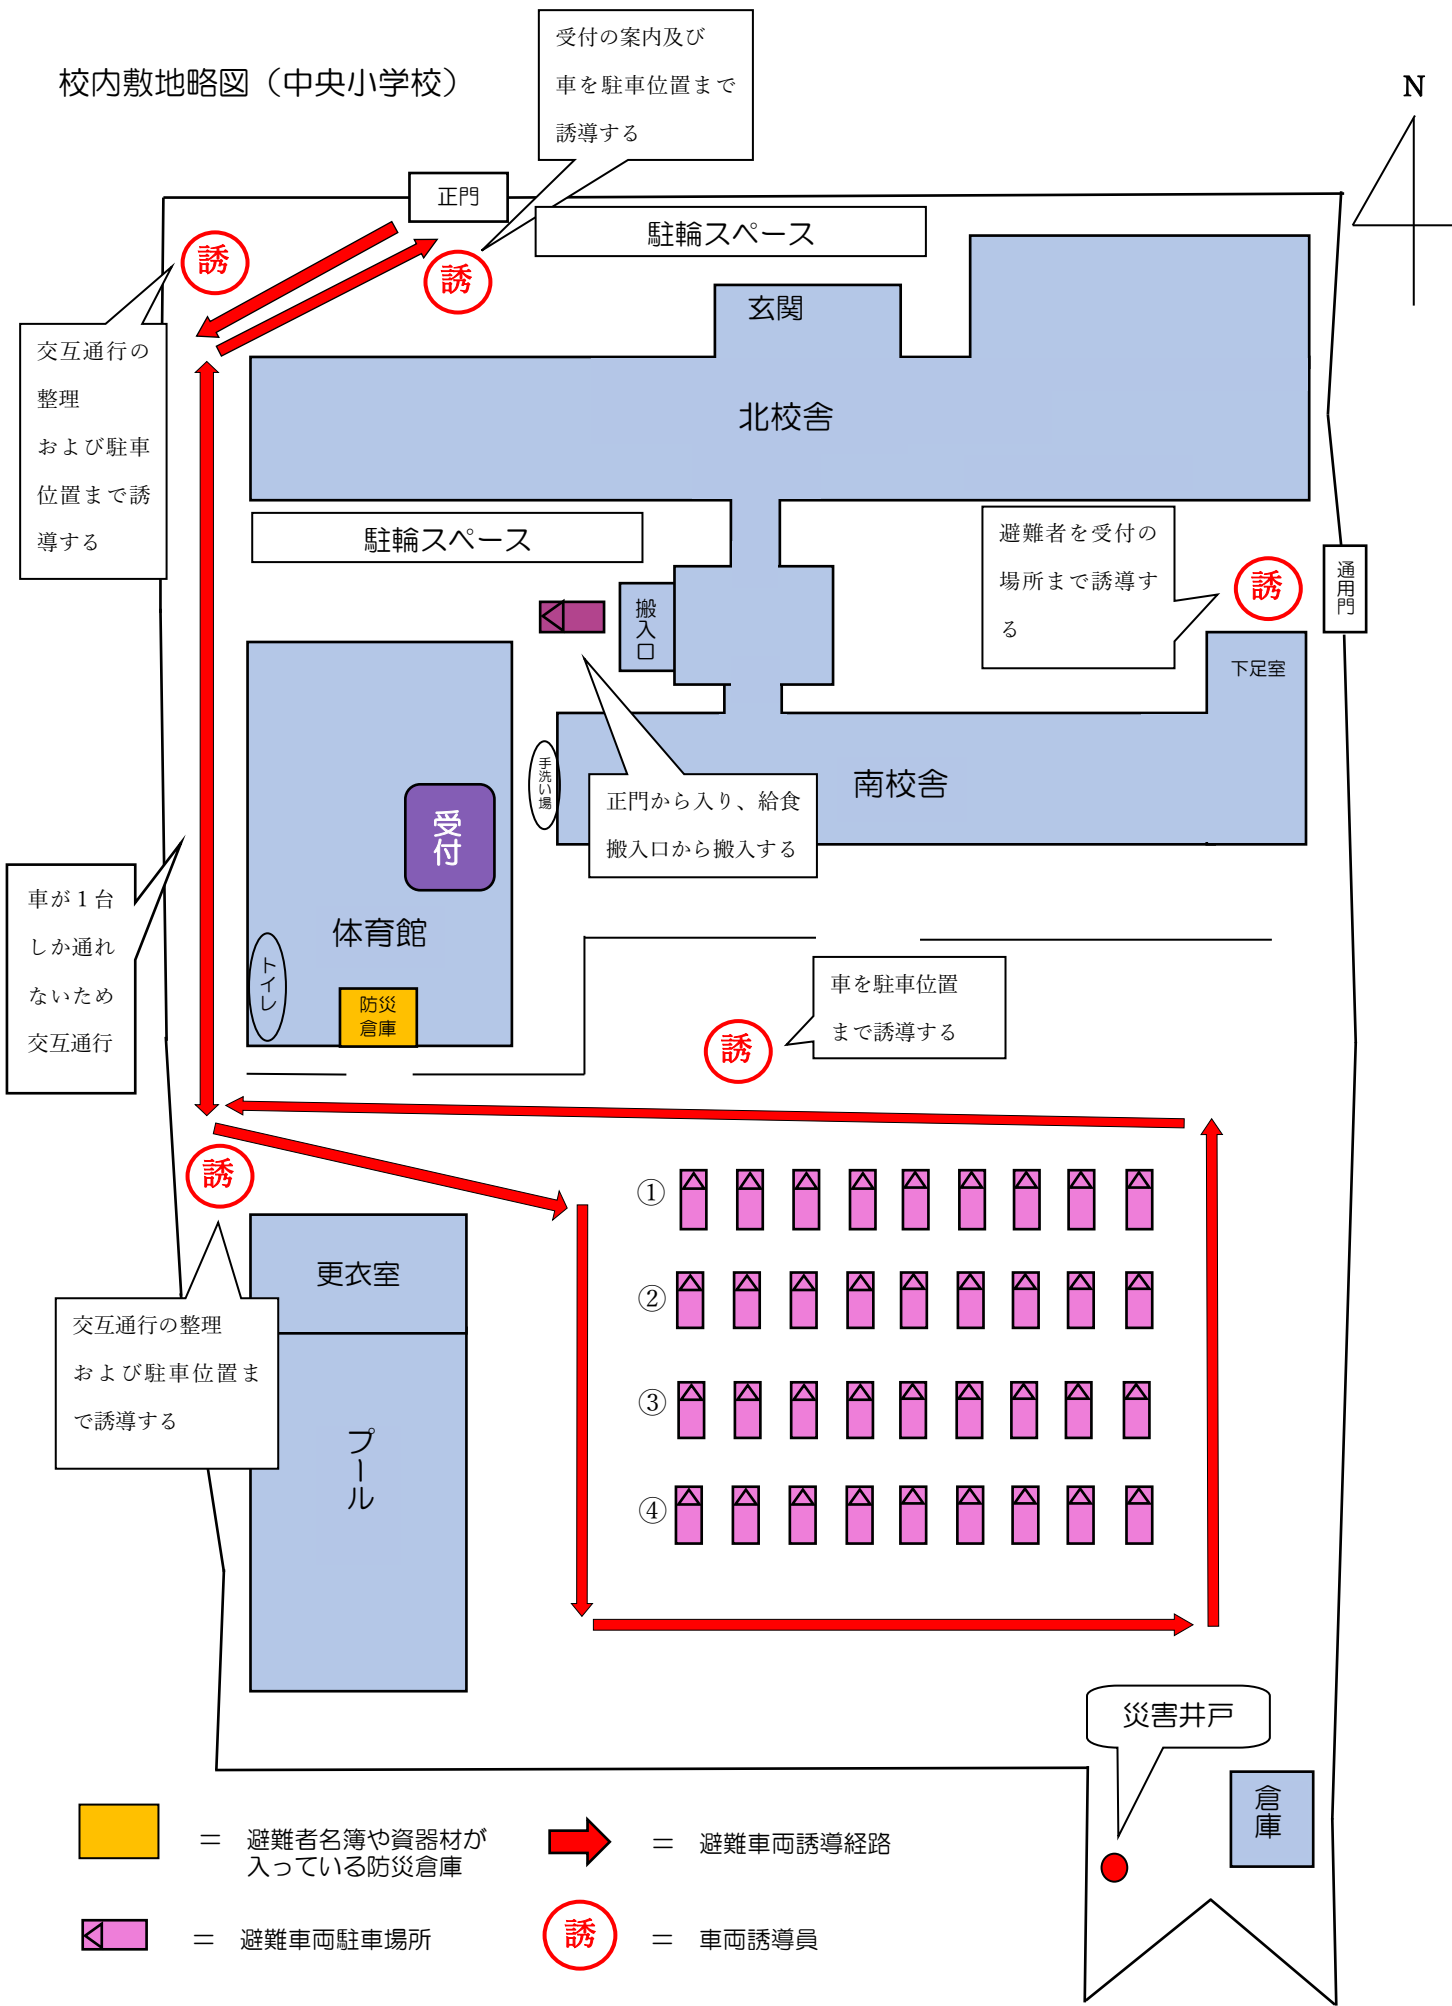

# 校内敷地略図（中央小学校）

- = 避難者名簿や資器材が入っている防災倉庫
- = 避難車両誘導経路
- = 避難車両駐車場所
- = 車両誘導員
- = トラック搬入場所

※災害時は車での移動は推奨しません