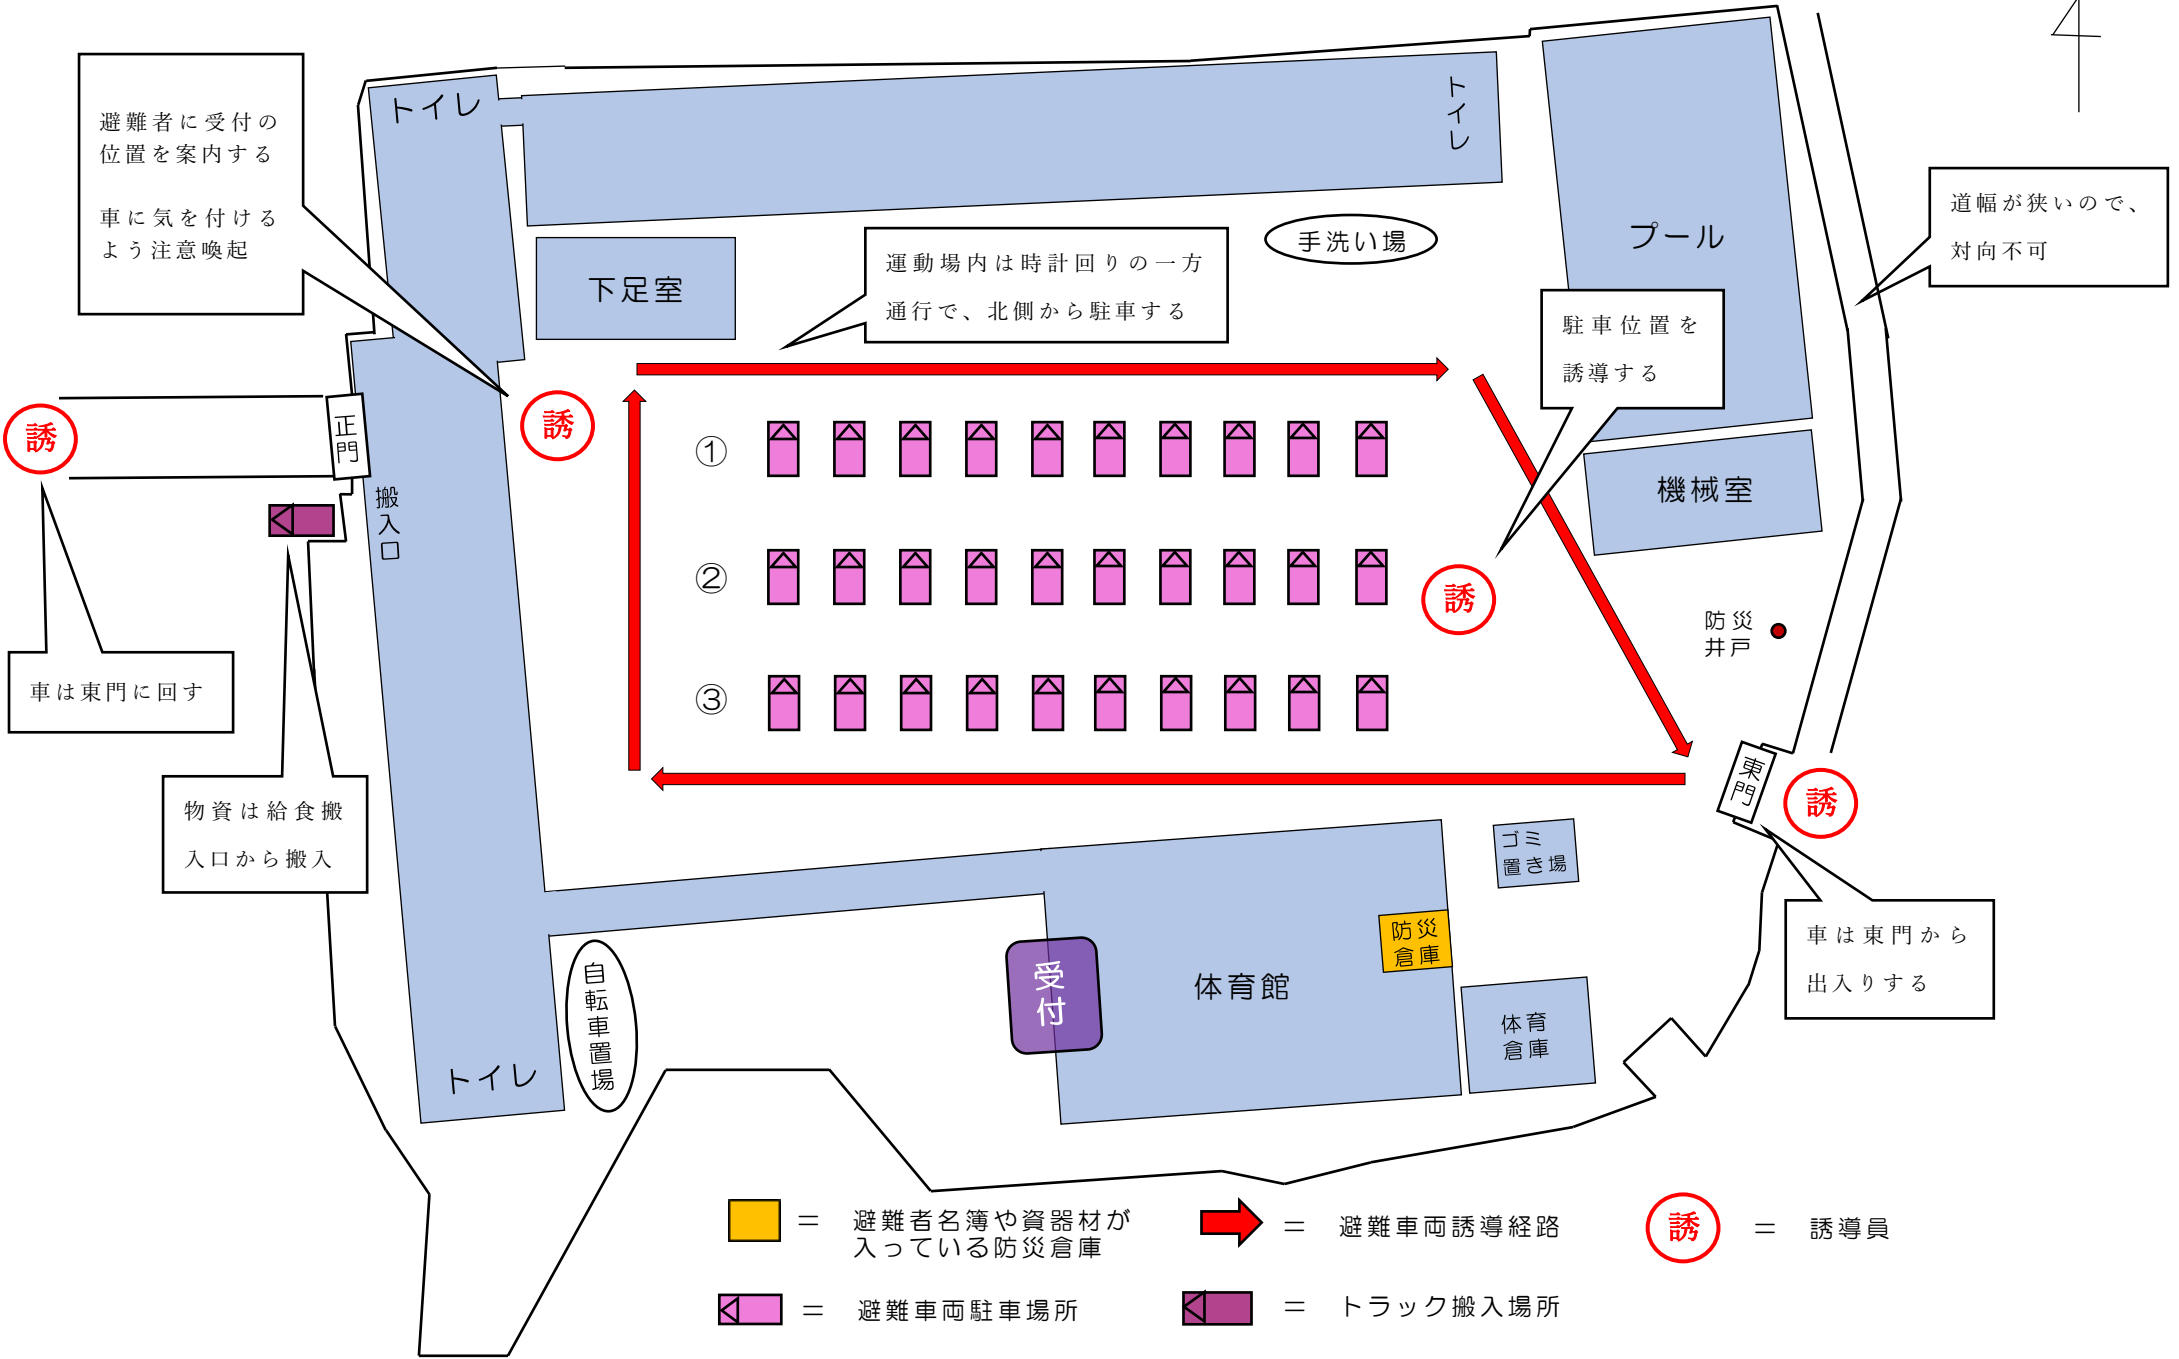

天美小学校 校内敷地略図

避難者に受付の位置を案内する
車に気を付けるよう注意喚起

運動場内は時計回りの一方通行で、北側から駐車する

道幅が狭いので、対向不可

駐車位置を誘導する

車は東門に回す

物資は給食搬入口から搬入

車は東門から出入りする

- = 避難者名簿や資器材が入っている防災倉庫
- = 避難車両誘導経路
- = 避難車両駐車場所
- = トラック搬入場所
- 誘 = 誘導員