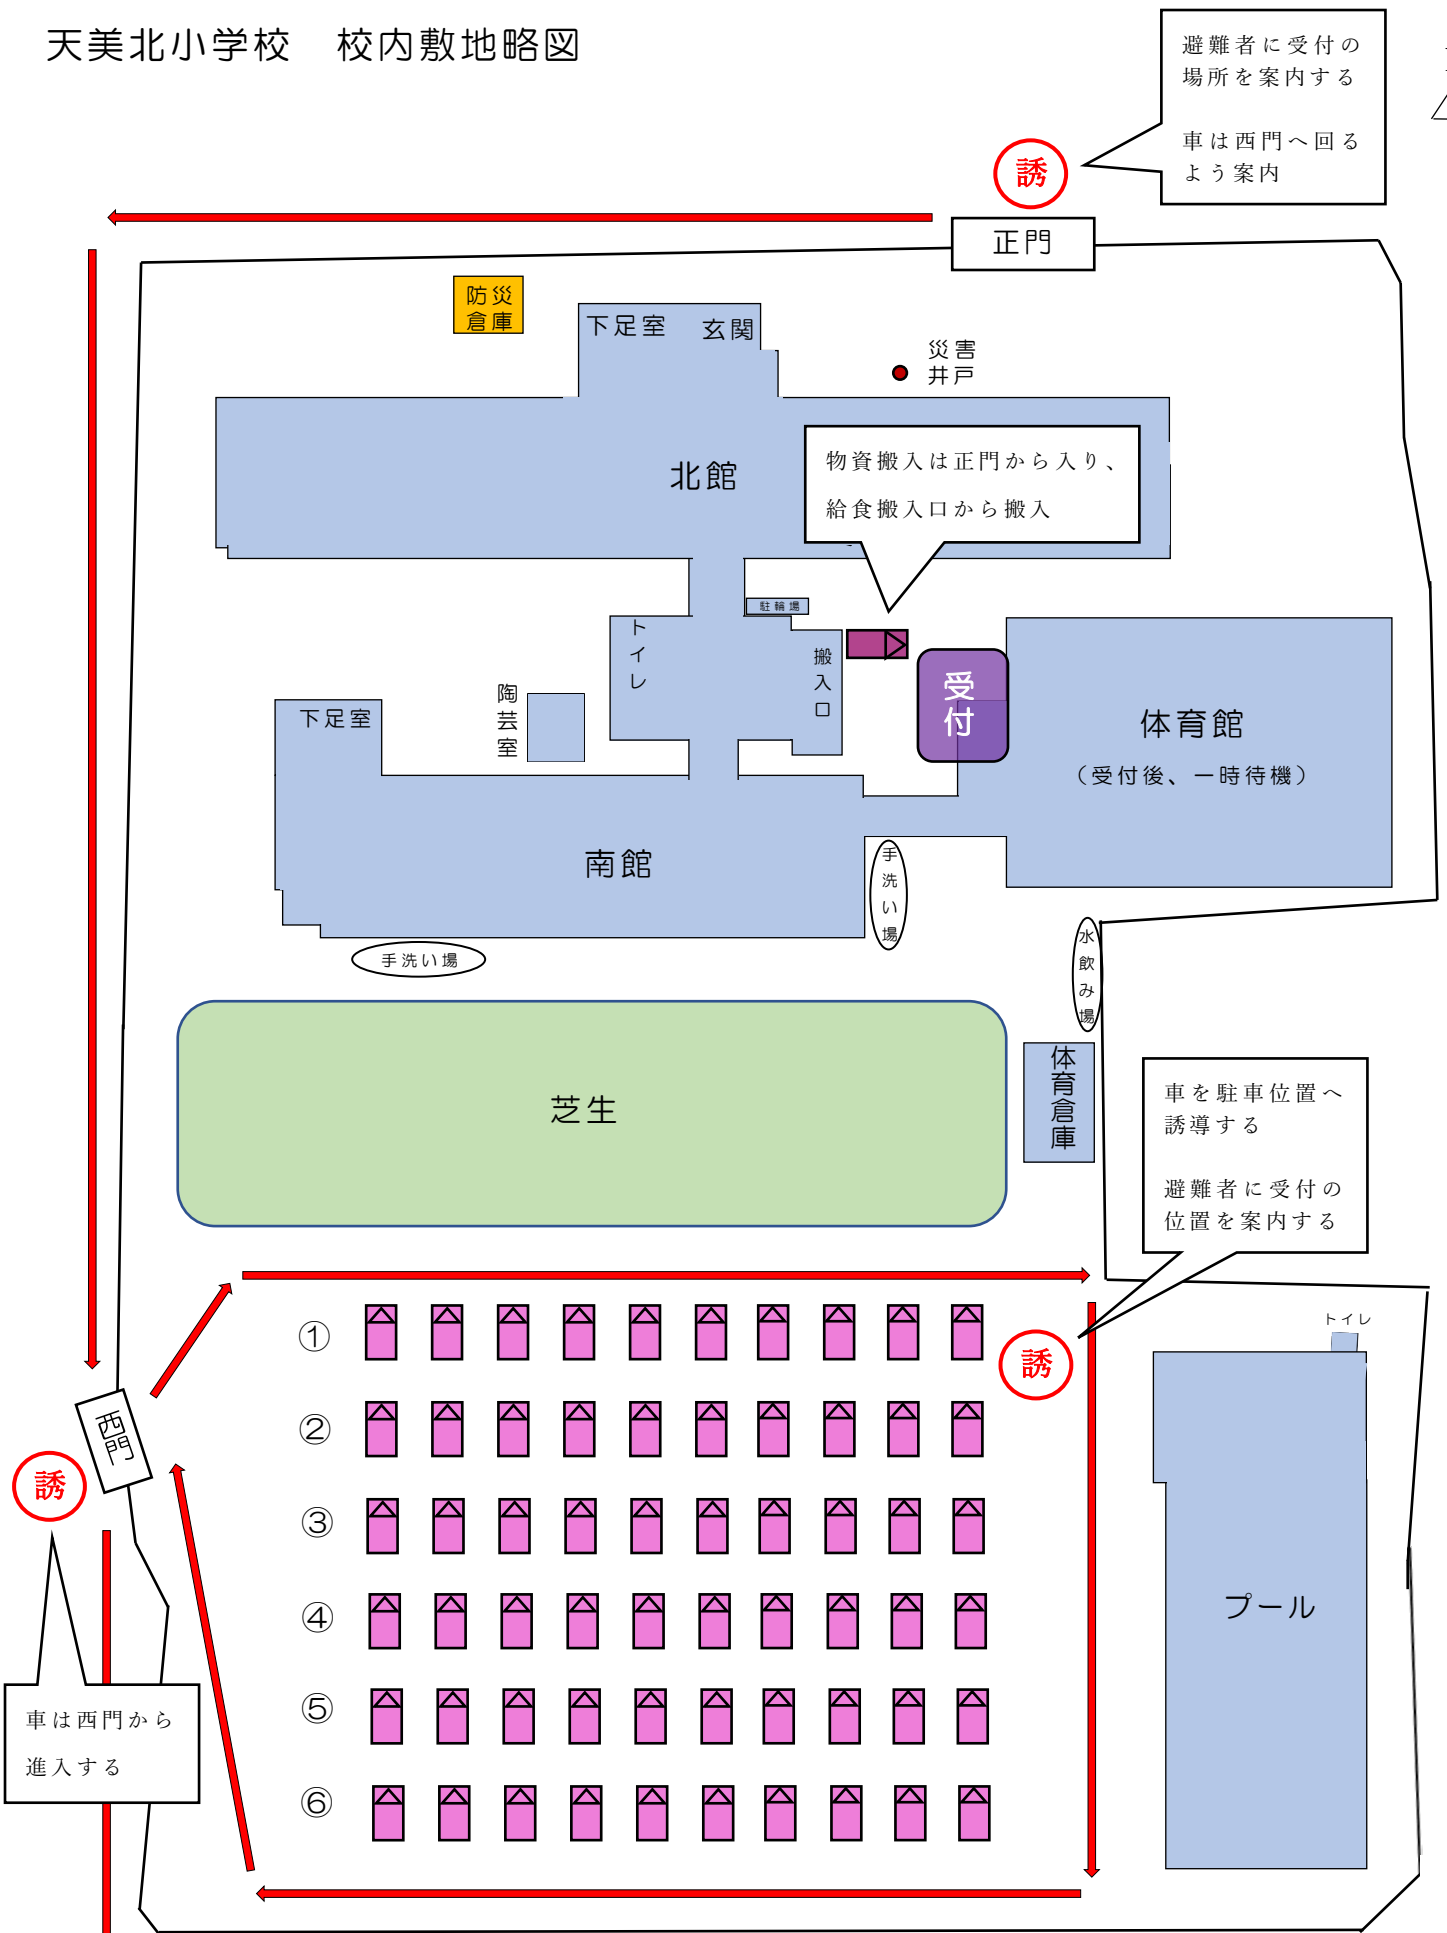

天美北小学校 校内敷地略図

避難者に受付の場所を案内する

車は西門へ回るよう案内

 = 避難者名簿や資器材が入っている防災倉庫

 = 避難車両誘導経路

 = 誘導員

 = 避難車両駐車場所

 = トラック搬入場所