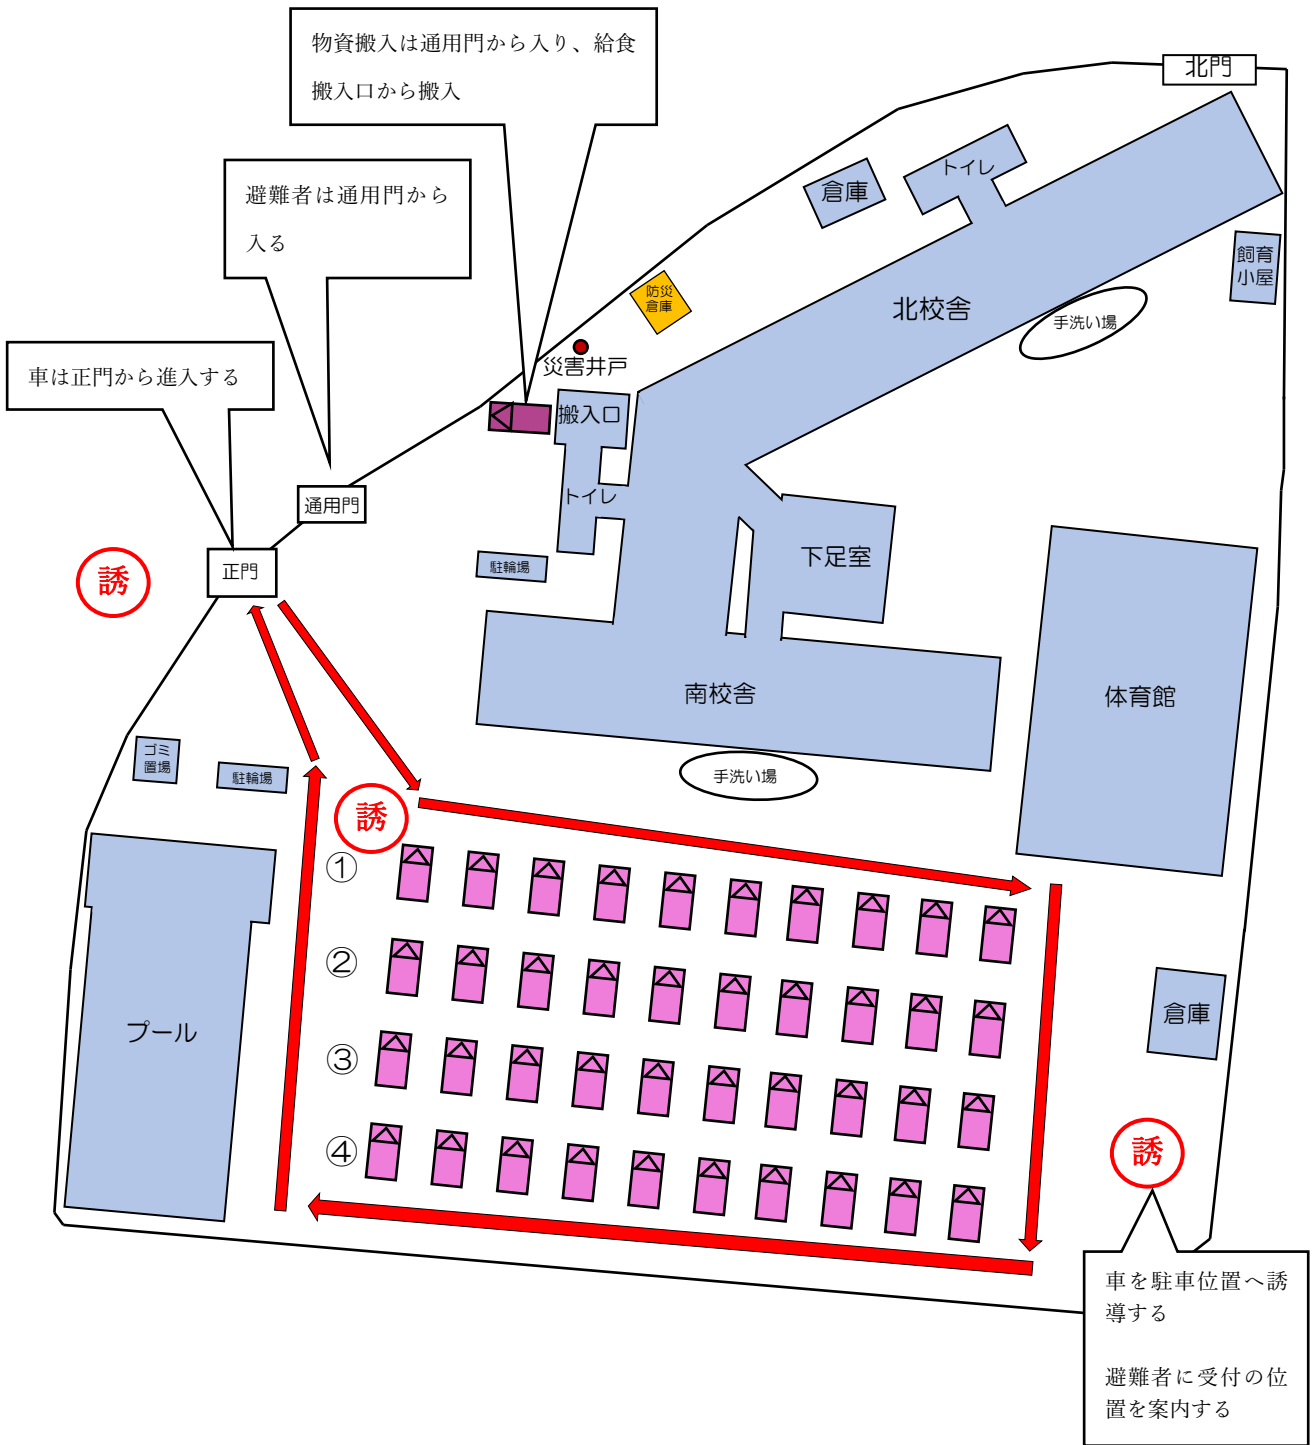

松原小学校 校内敷地略図

 = 避難者名簿や資器材が入っている防災倉庫

 = 避難車両誘導経路

 = 車両誘導員

 = 避難車両駐車場所

 = トラック搬入場所