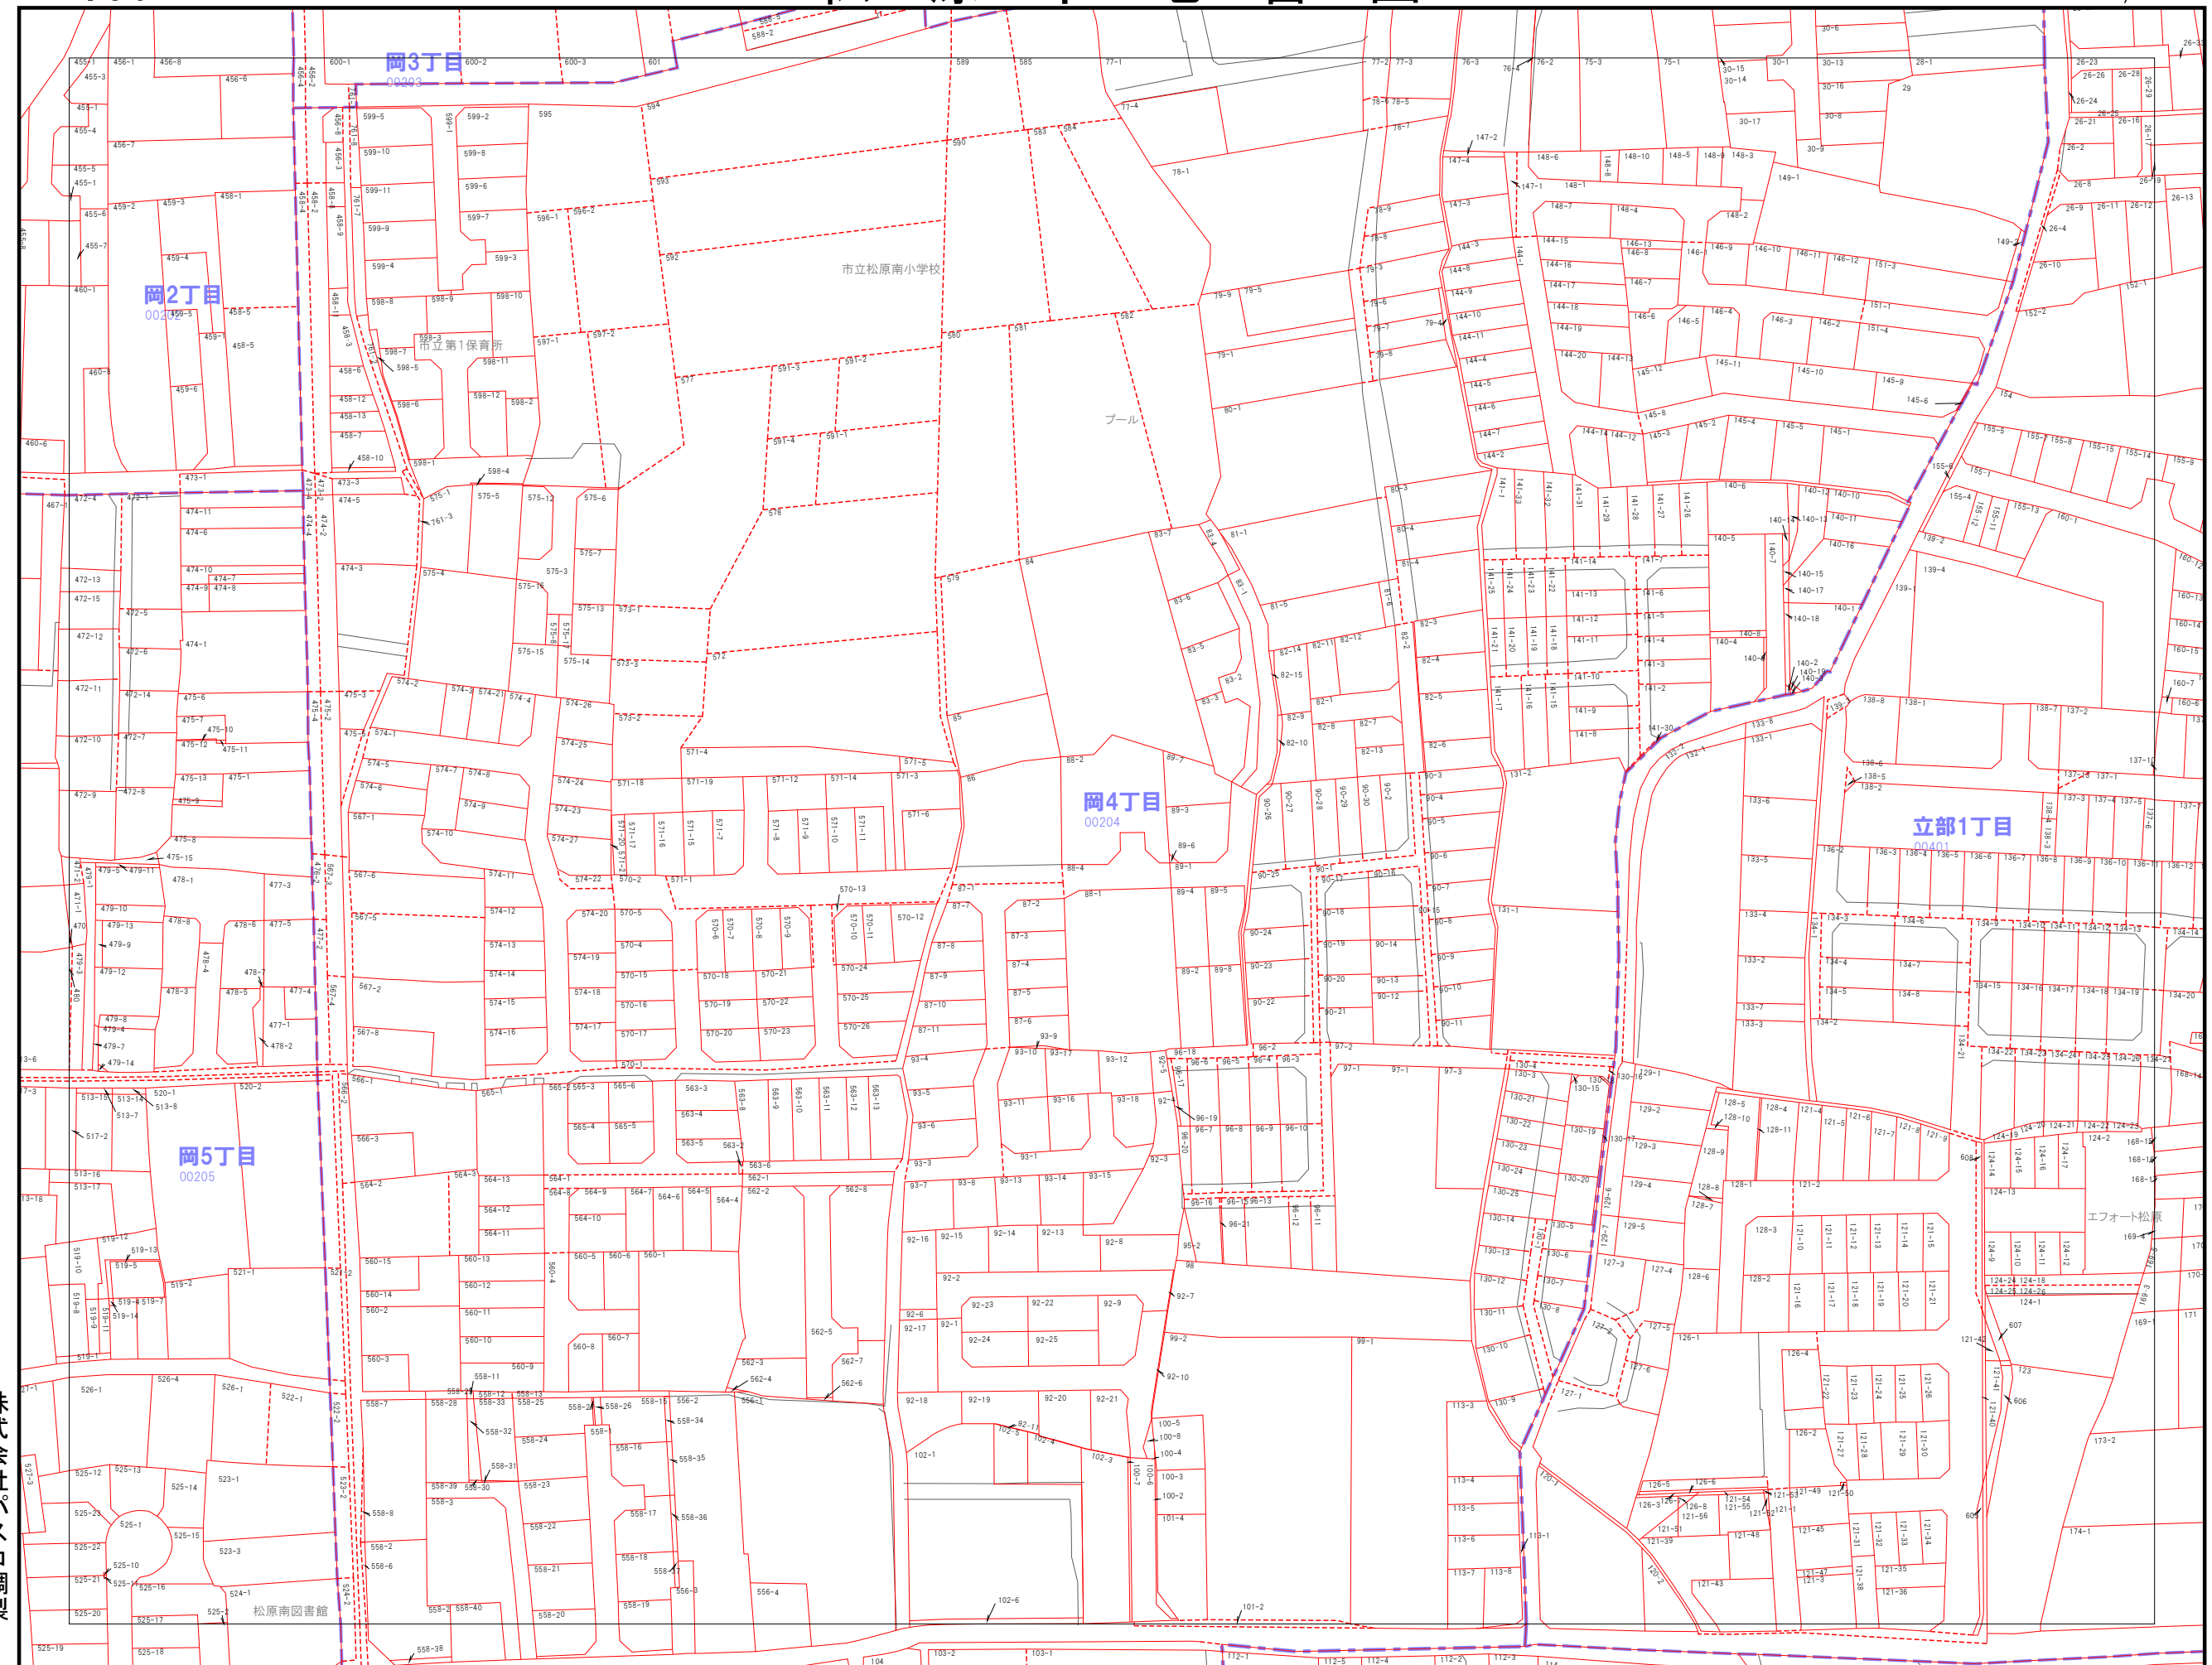

152	153	154
158	159	160
164	165	166

	市界
	大字界
	小字界
	地形
	筆界
	想定筆界
999-9	地番

株式会社パスコ調製

松原市