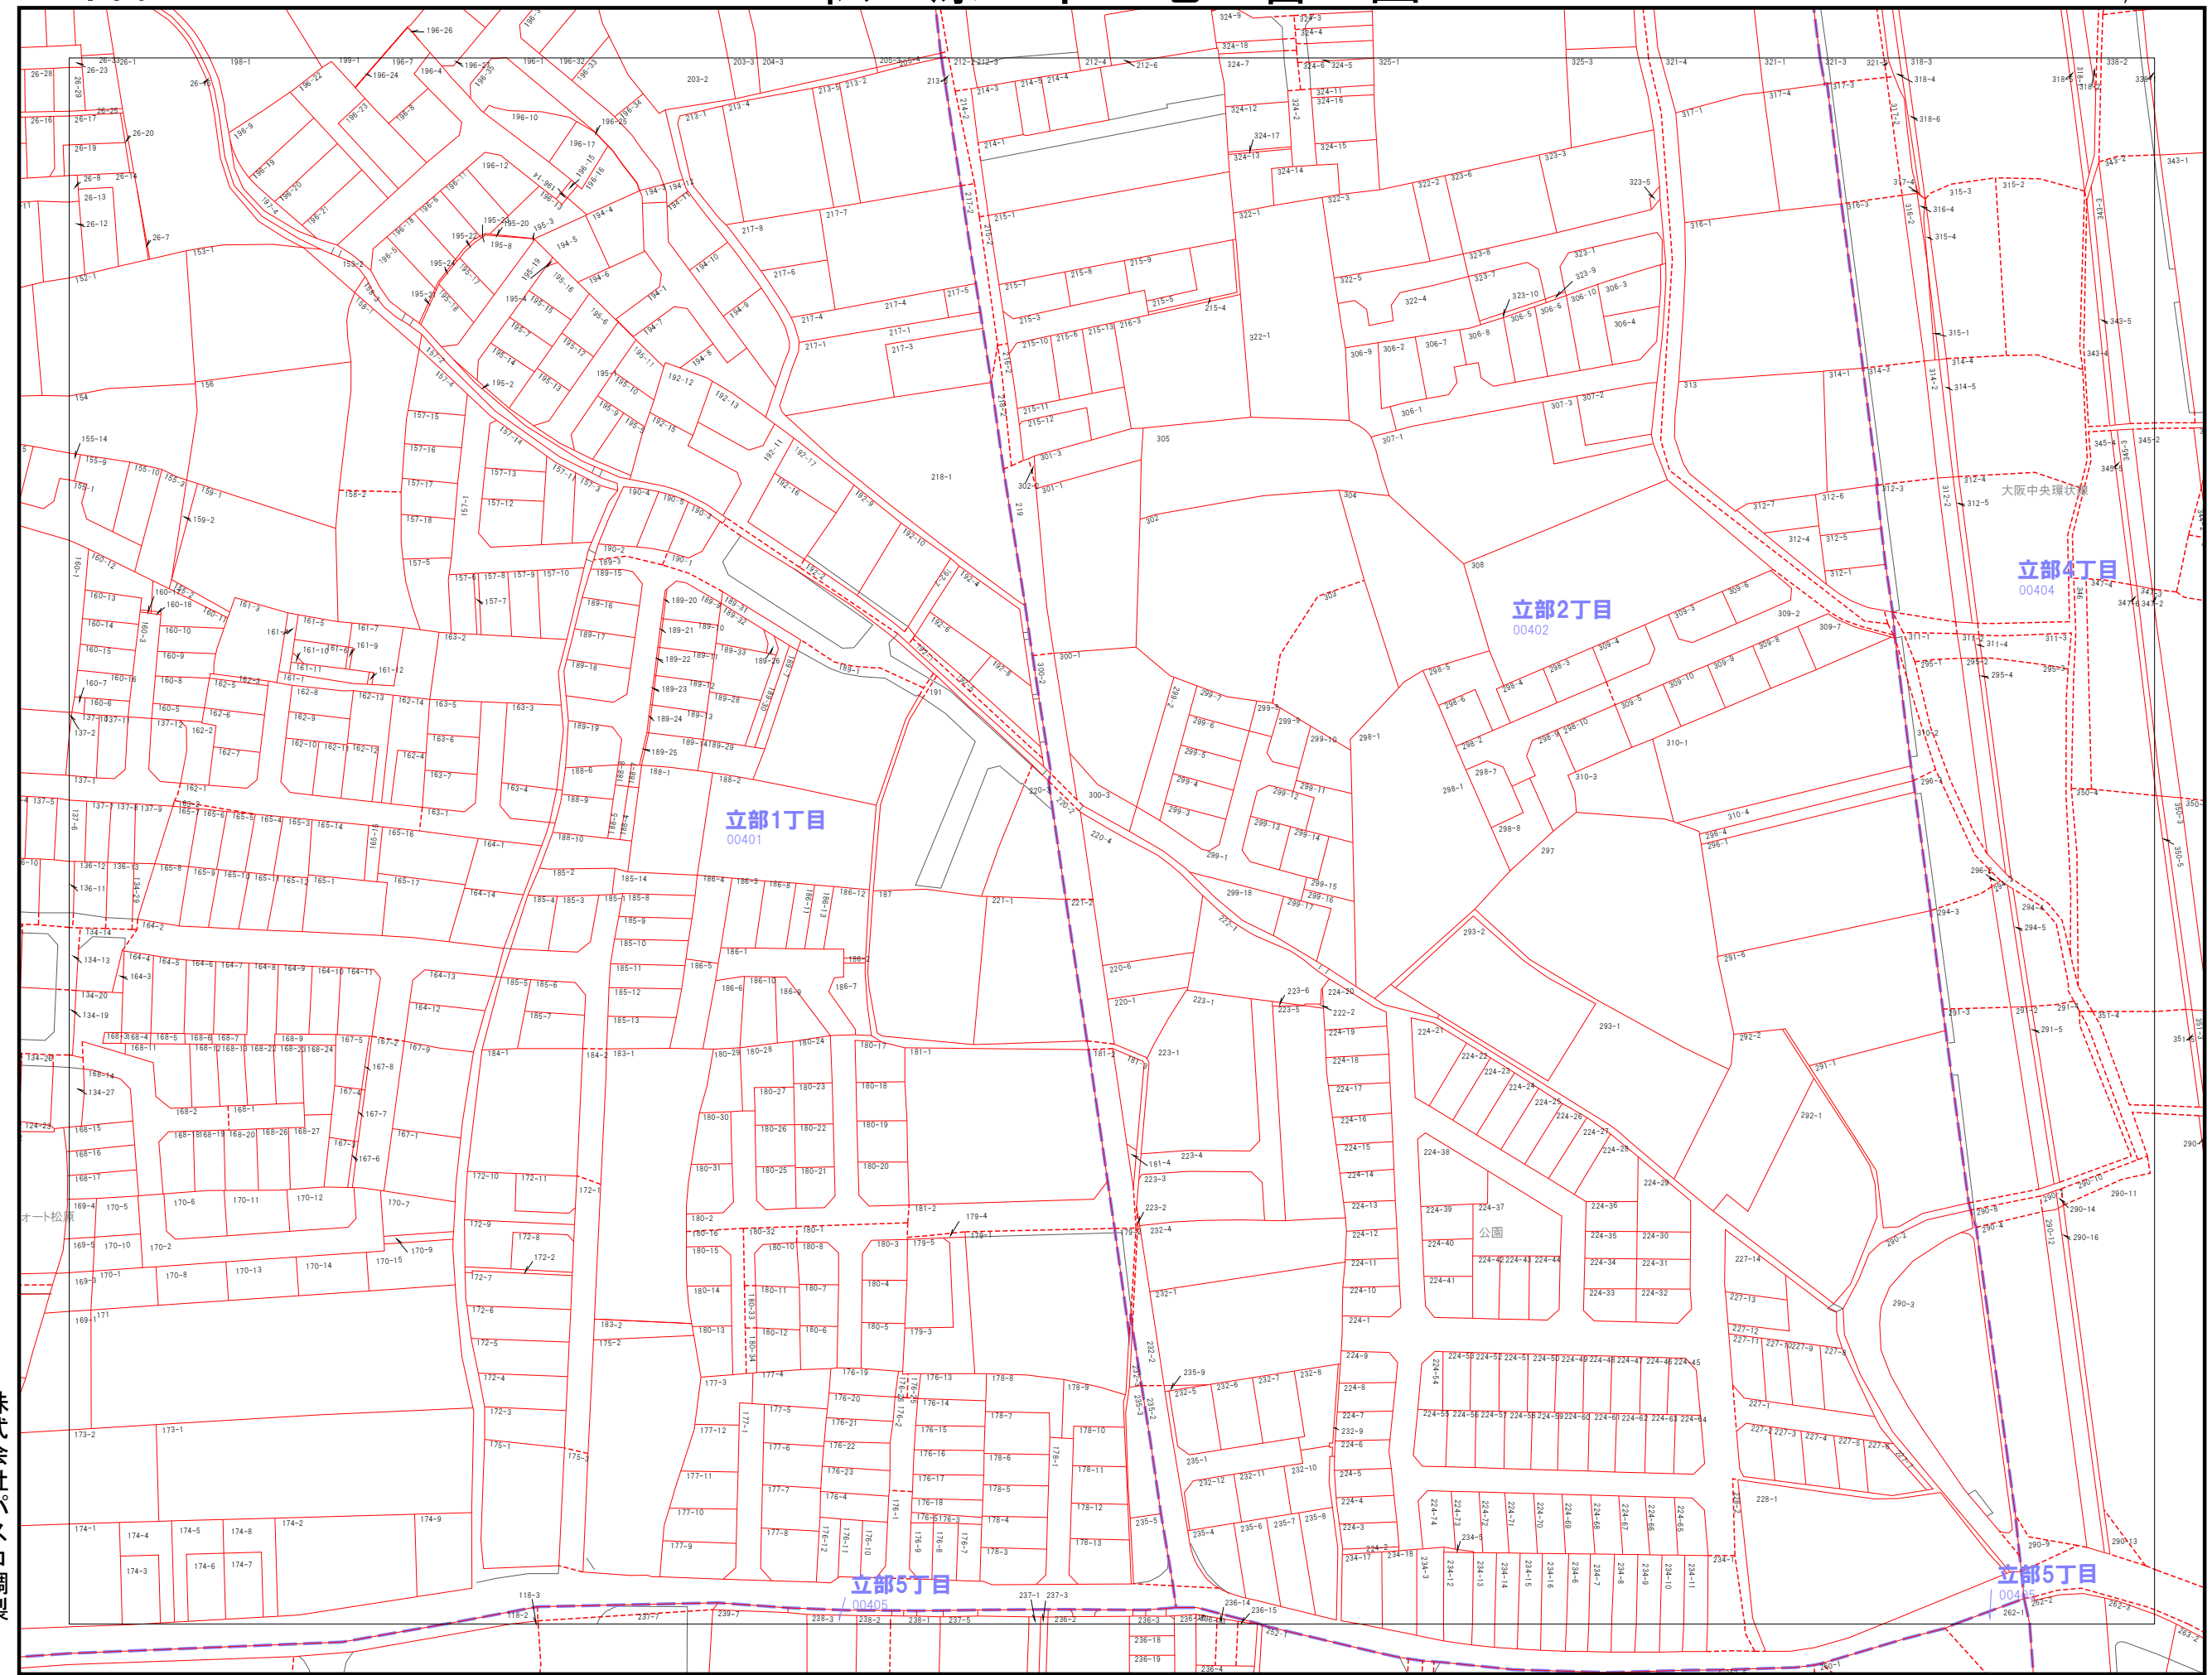

153	154	155
159	160	161
165	166	167

---市界
---大字界
---小字界
---地形
---境界
---想定境界
999-9 地番

株式会社パスコ調製

松原市