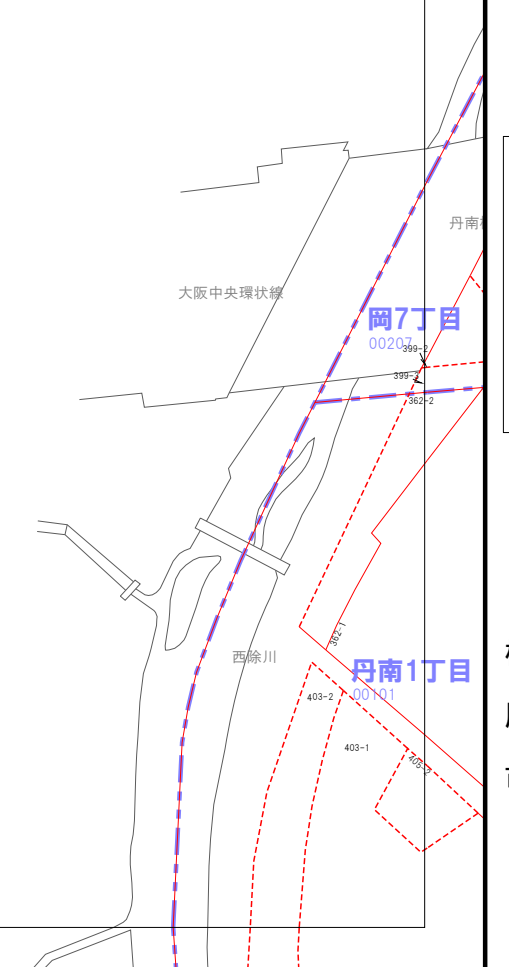

156	157
162	163
168	169

堺市

---	市界
---	大字界
---	小字界
---	地形
---	筆界
---	想定筆界
999-9	地番

株式会社パスコ調製

松原市