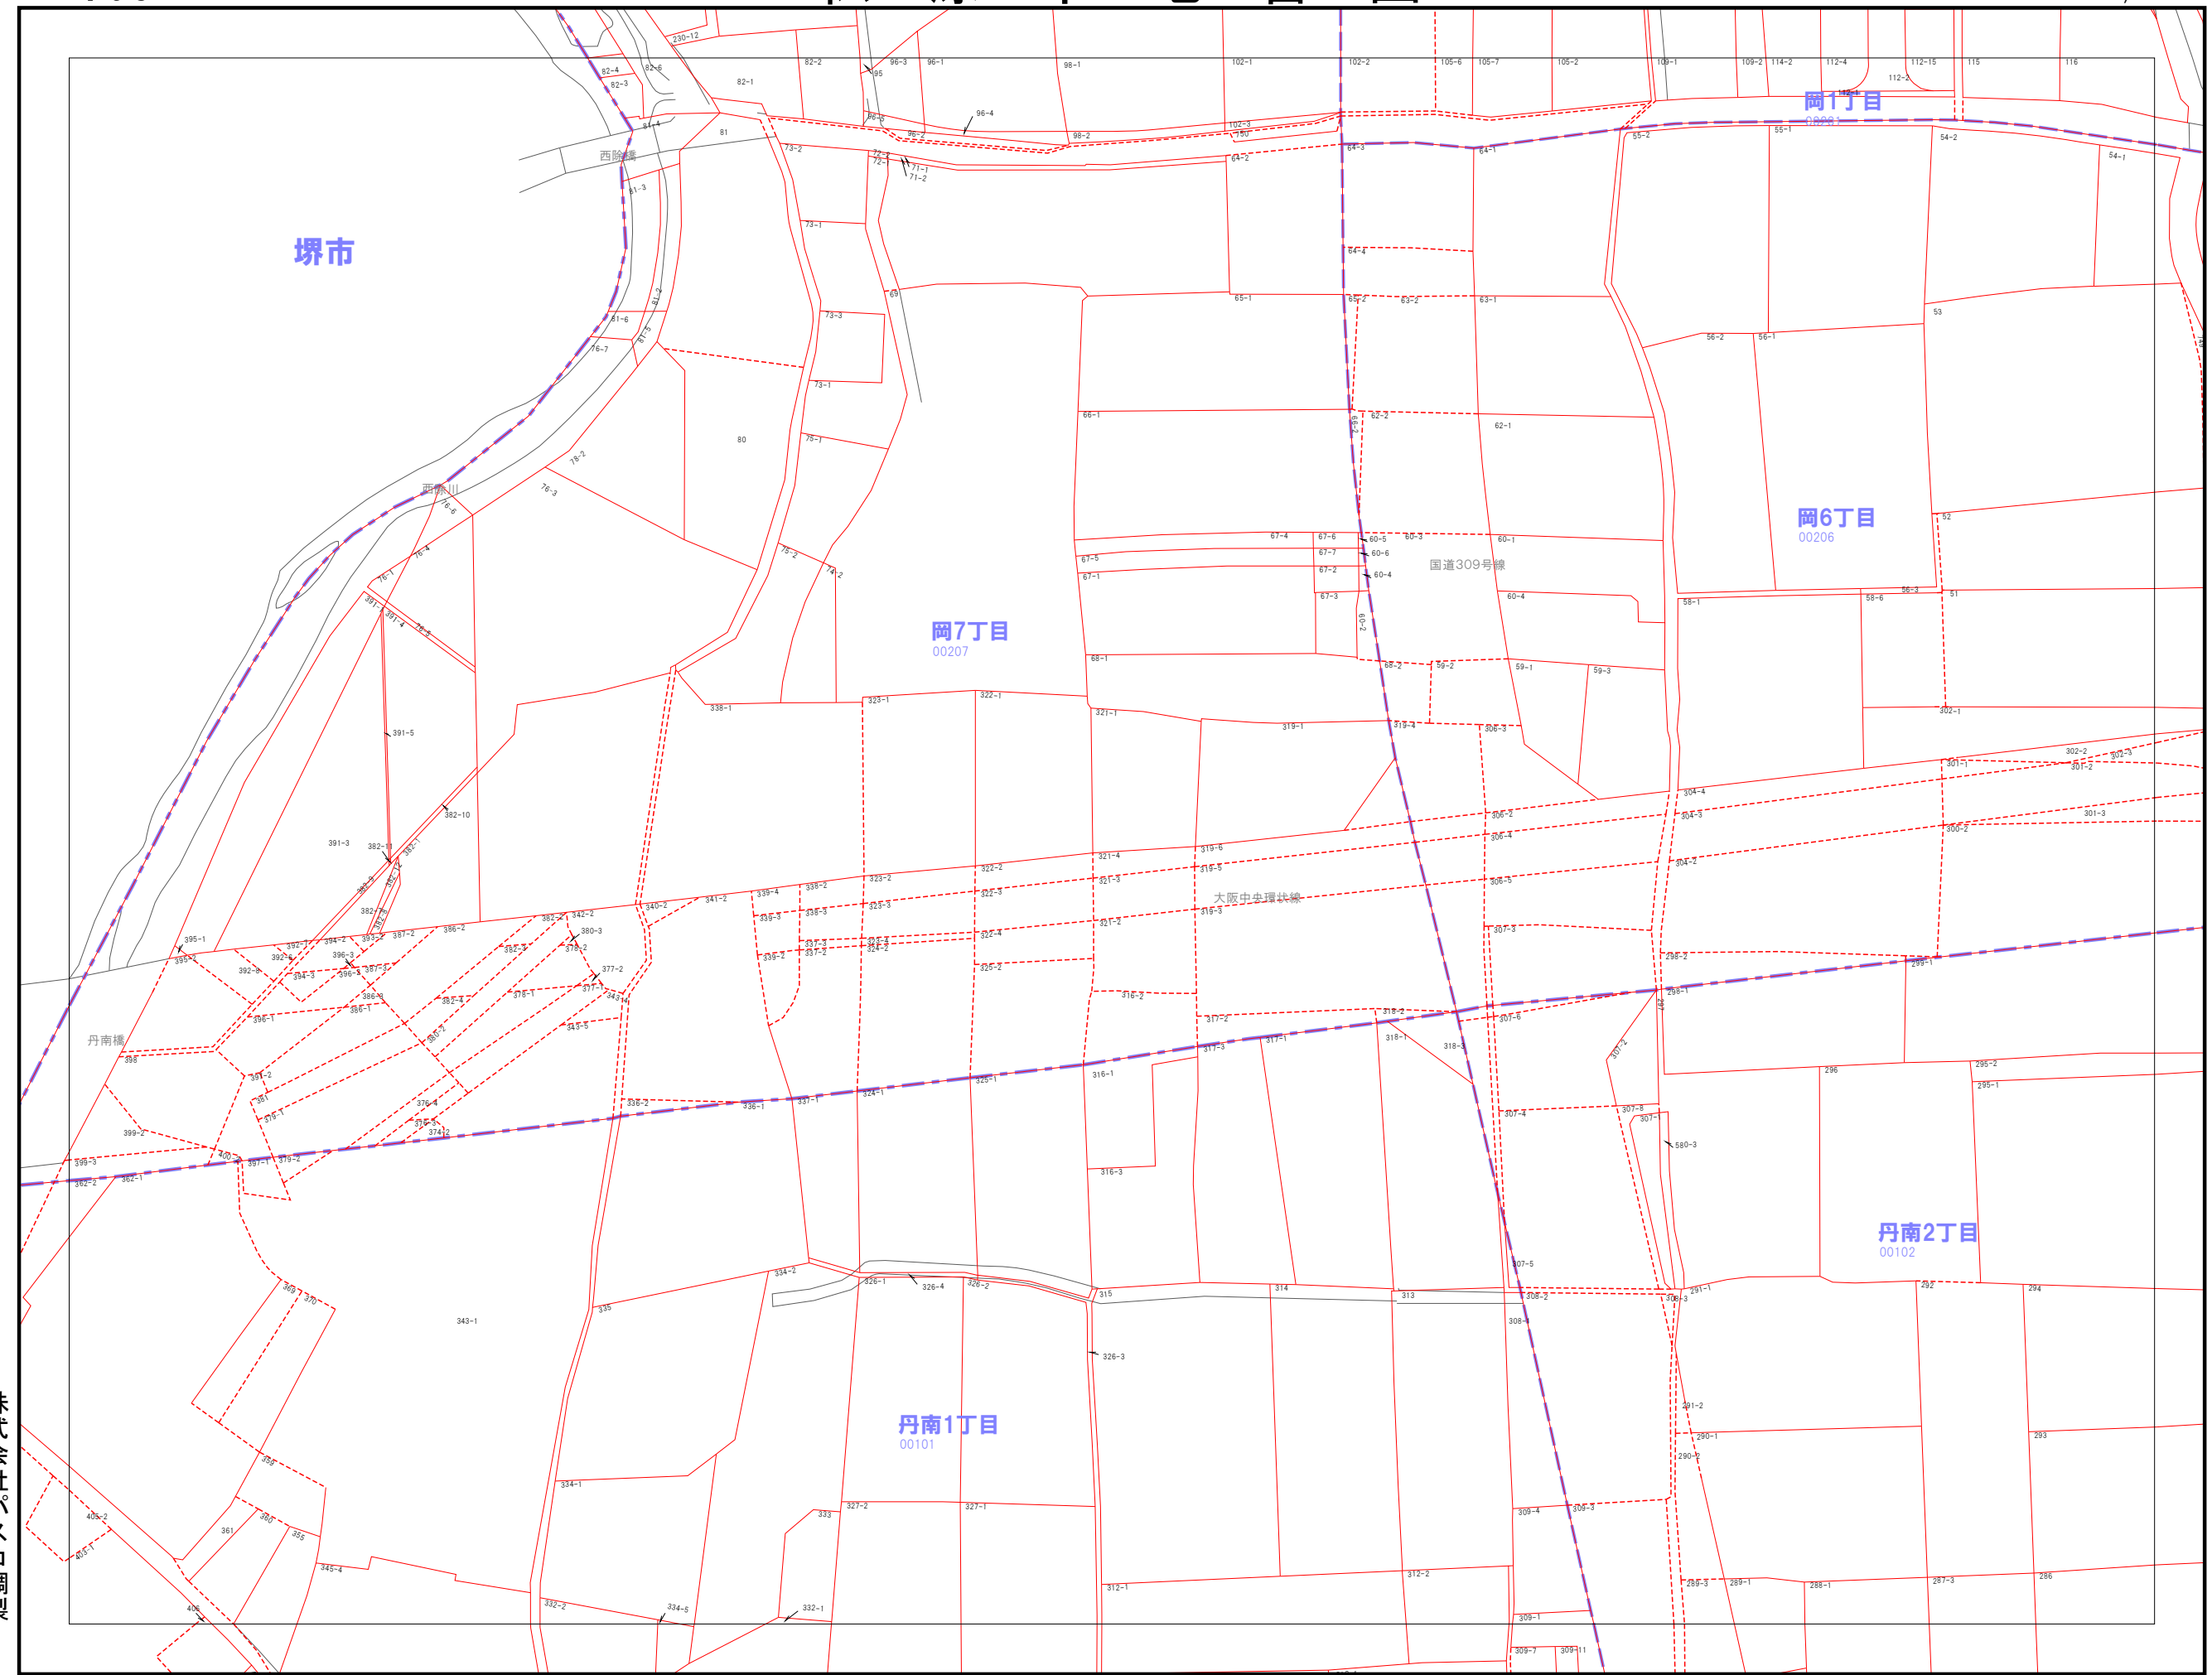

156	157	158
162	163	164
168	169	170

	市界
	大字界
	小字界
	地形
	筆界
	想定筆界
999-9	地番

株式会社パスコ調製

松原市