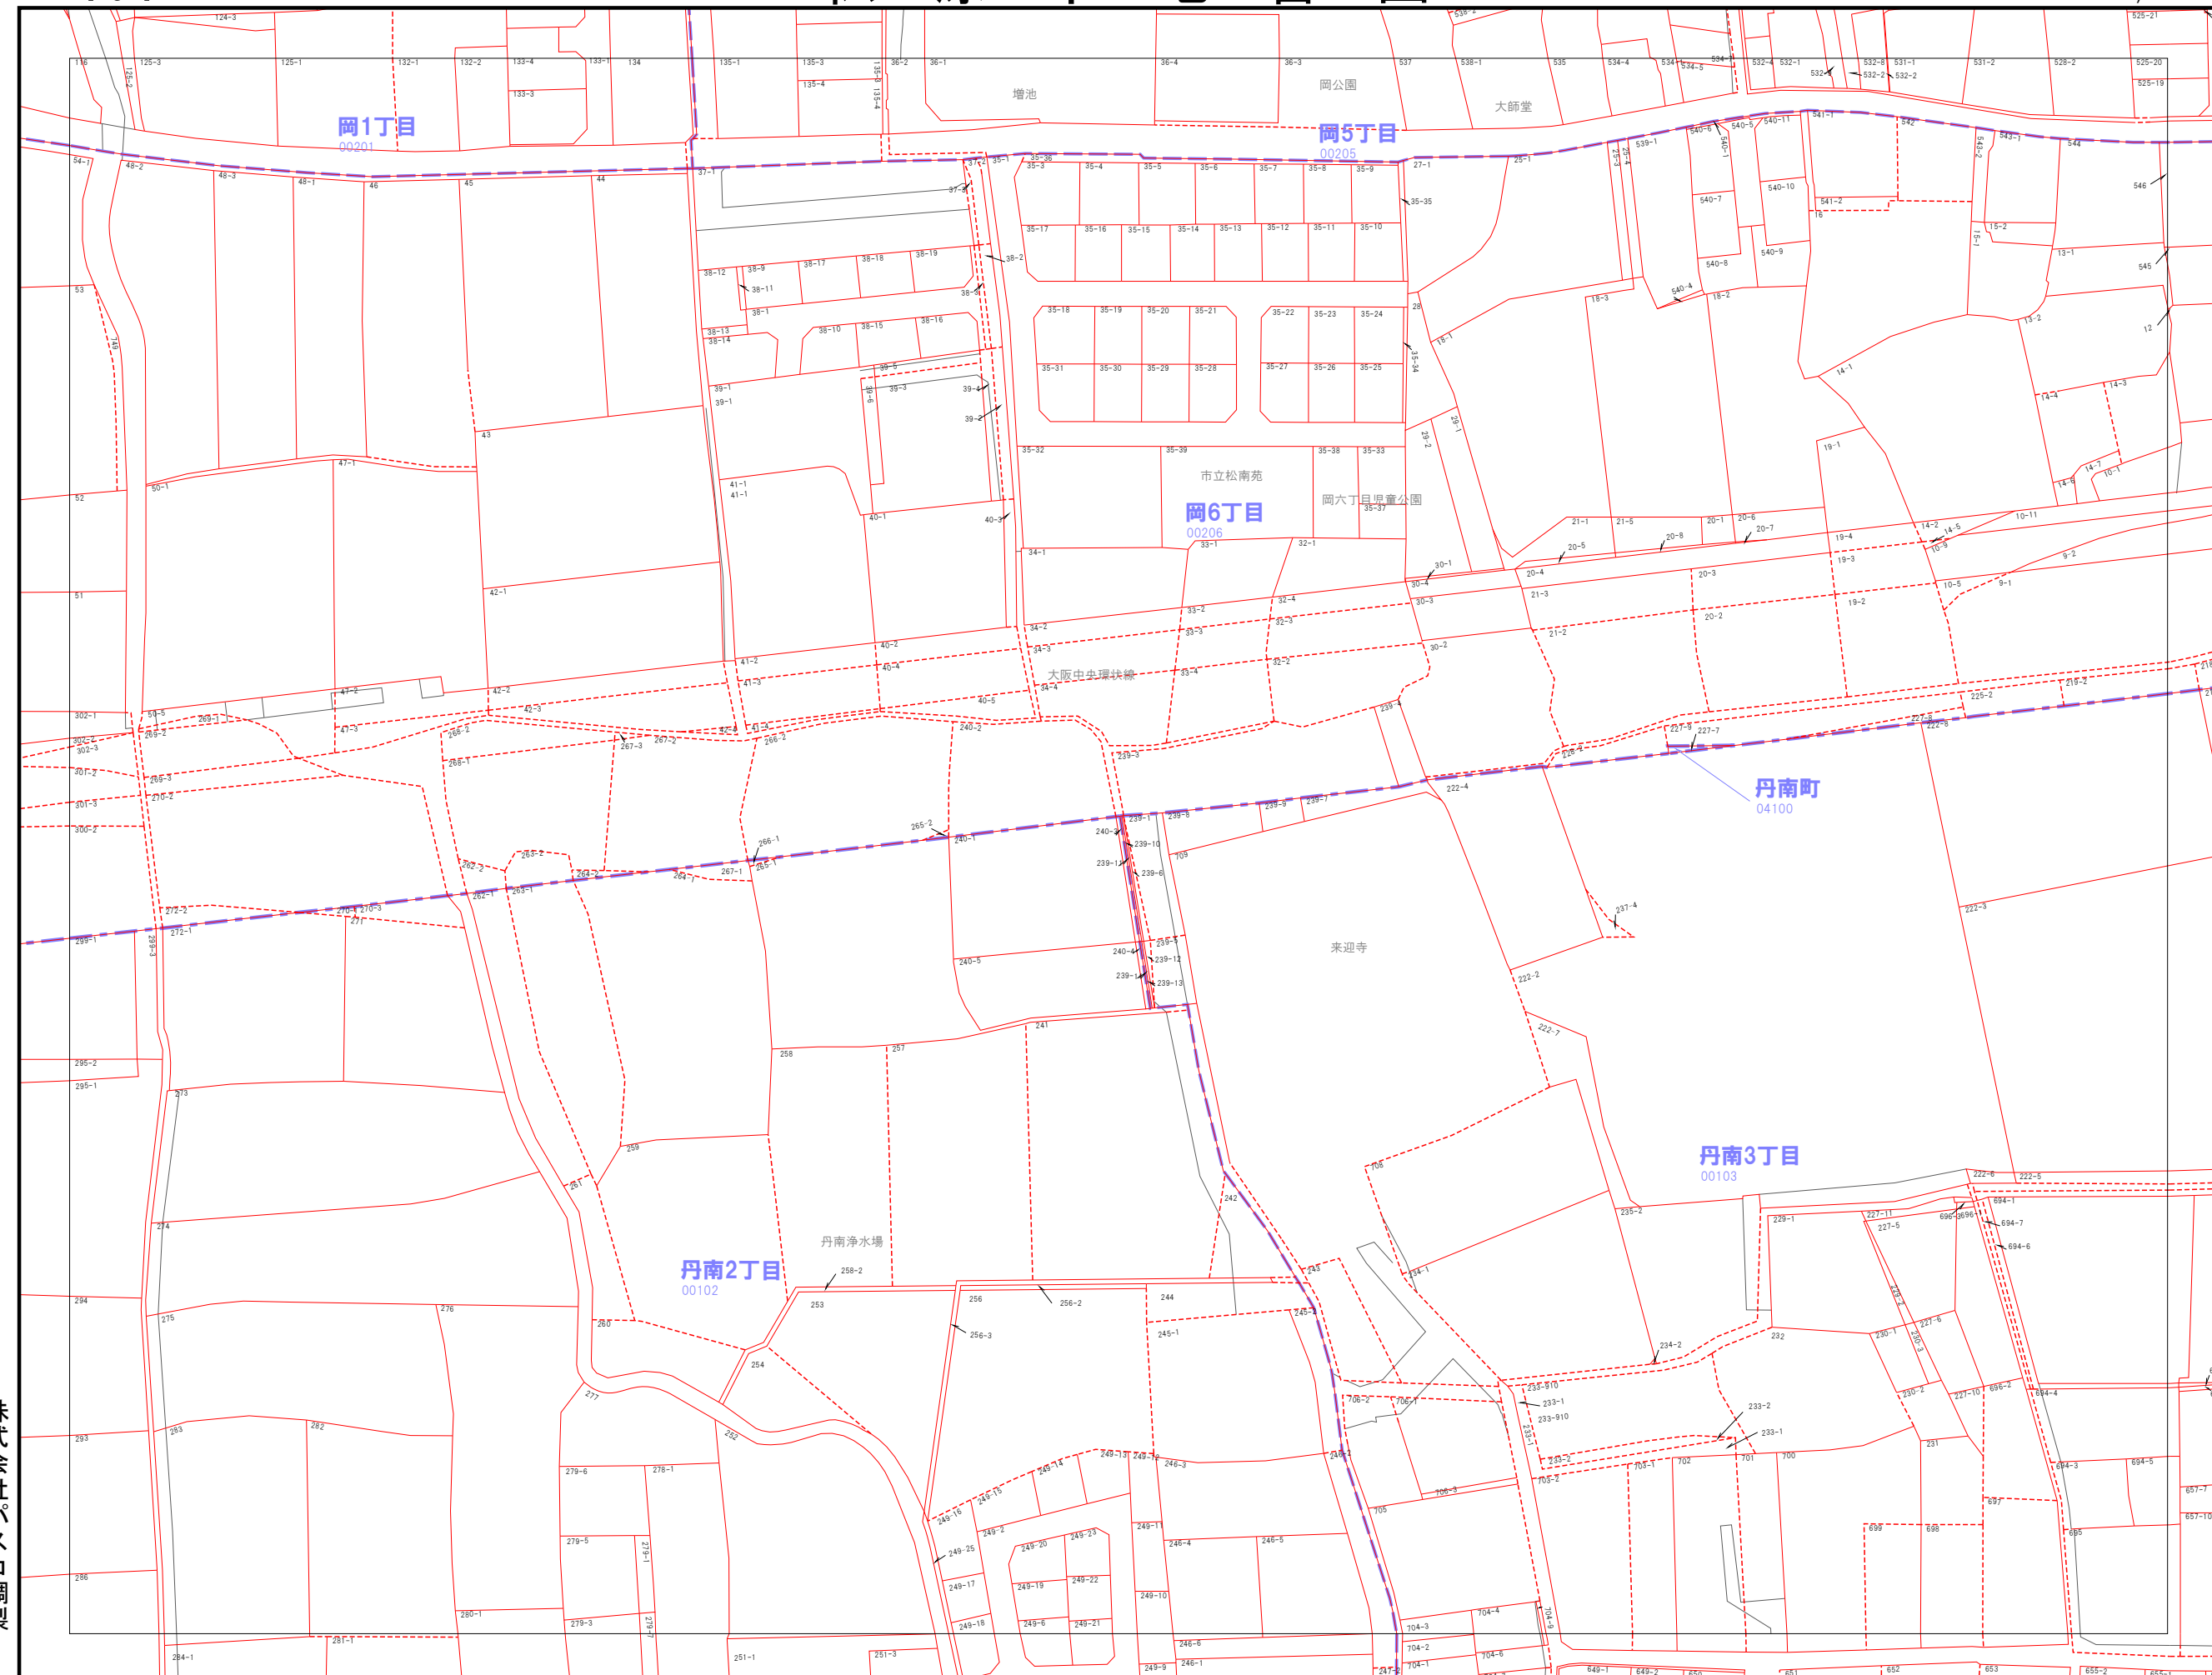

157	158	159
163	164	165
169	170	171

	市界
	大字界
	小字界
	地影
	筆界
	想定筆界
999-9	地番

株式会社パスコ調製

松原市