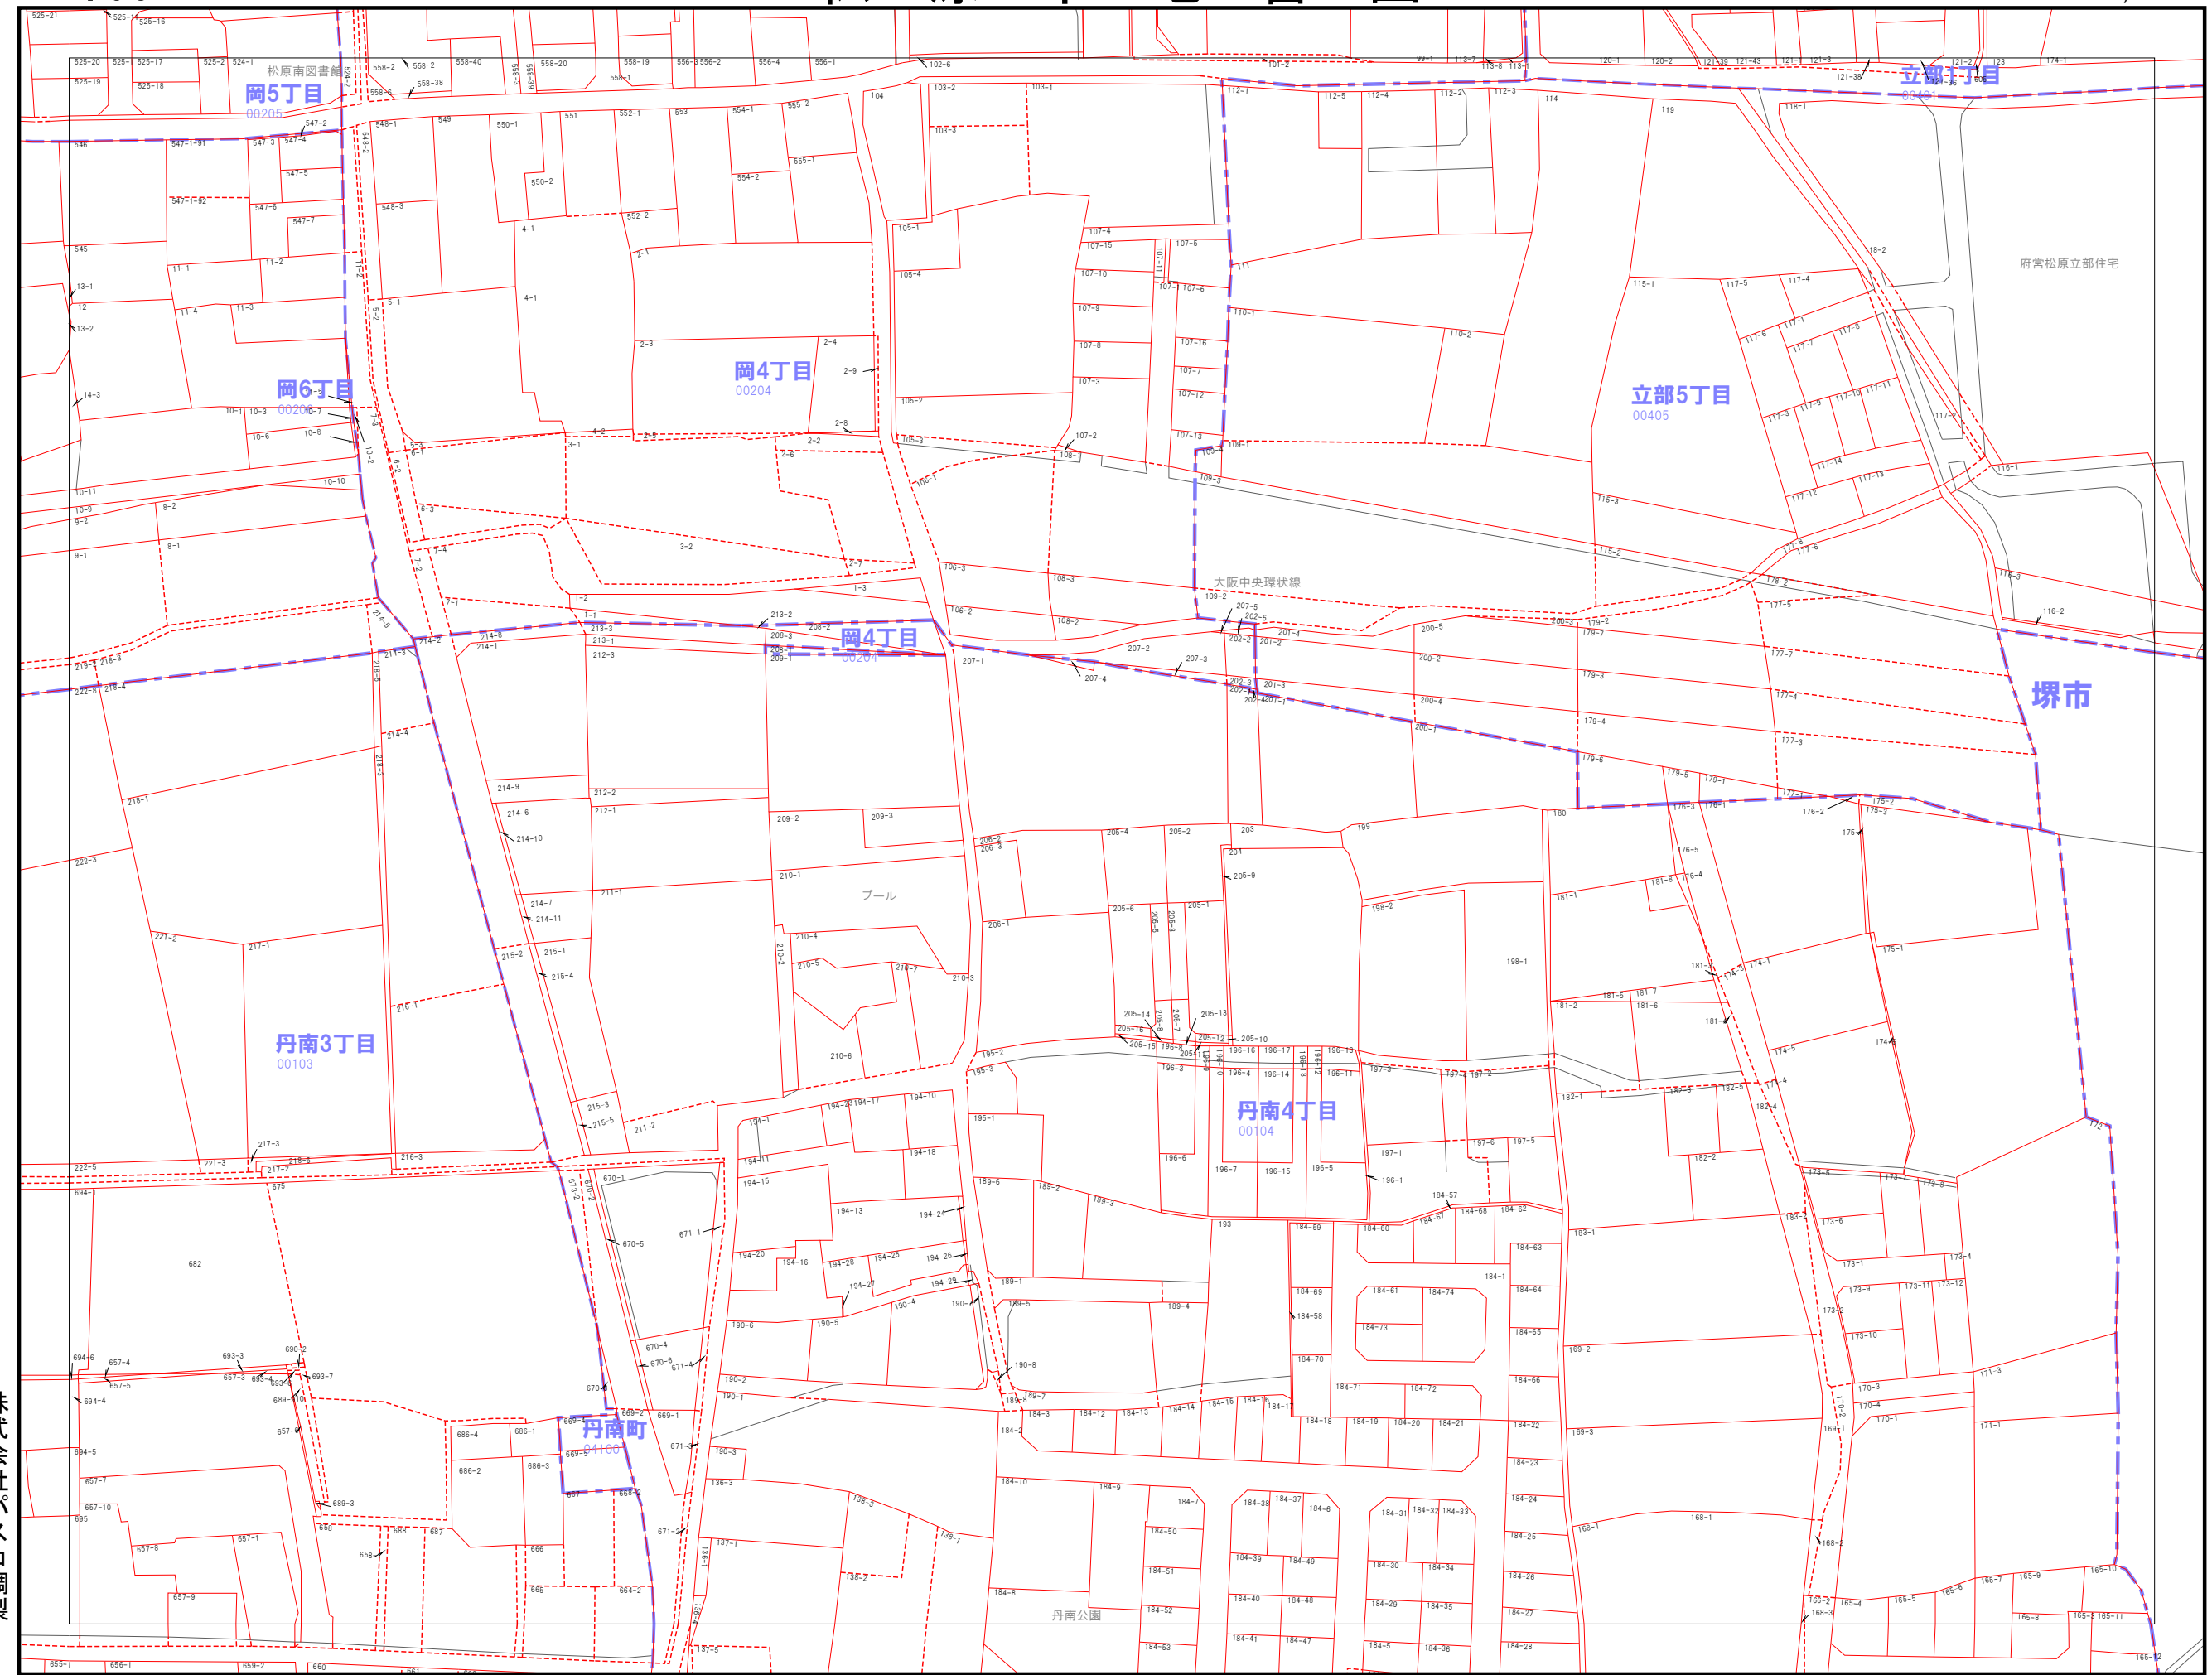

158	159	160
164	165	166
170	171	172

---	市界
---	大字界
---	小字界
---	地影
---	筆界
---	想定筆界
999-9	地番

株式会社パスコ調製

松原市