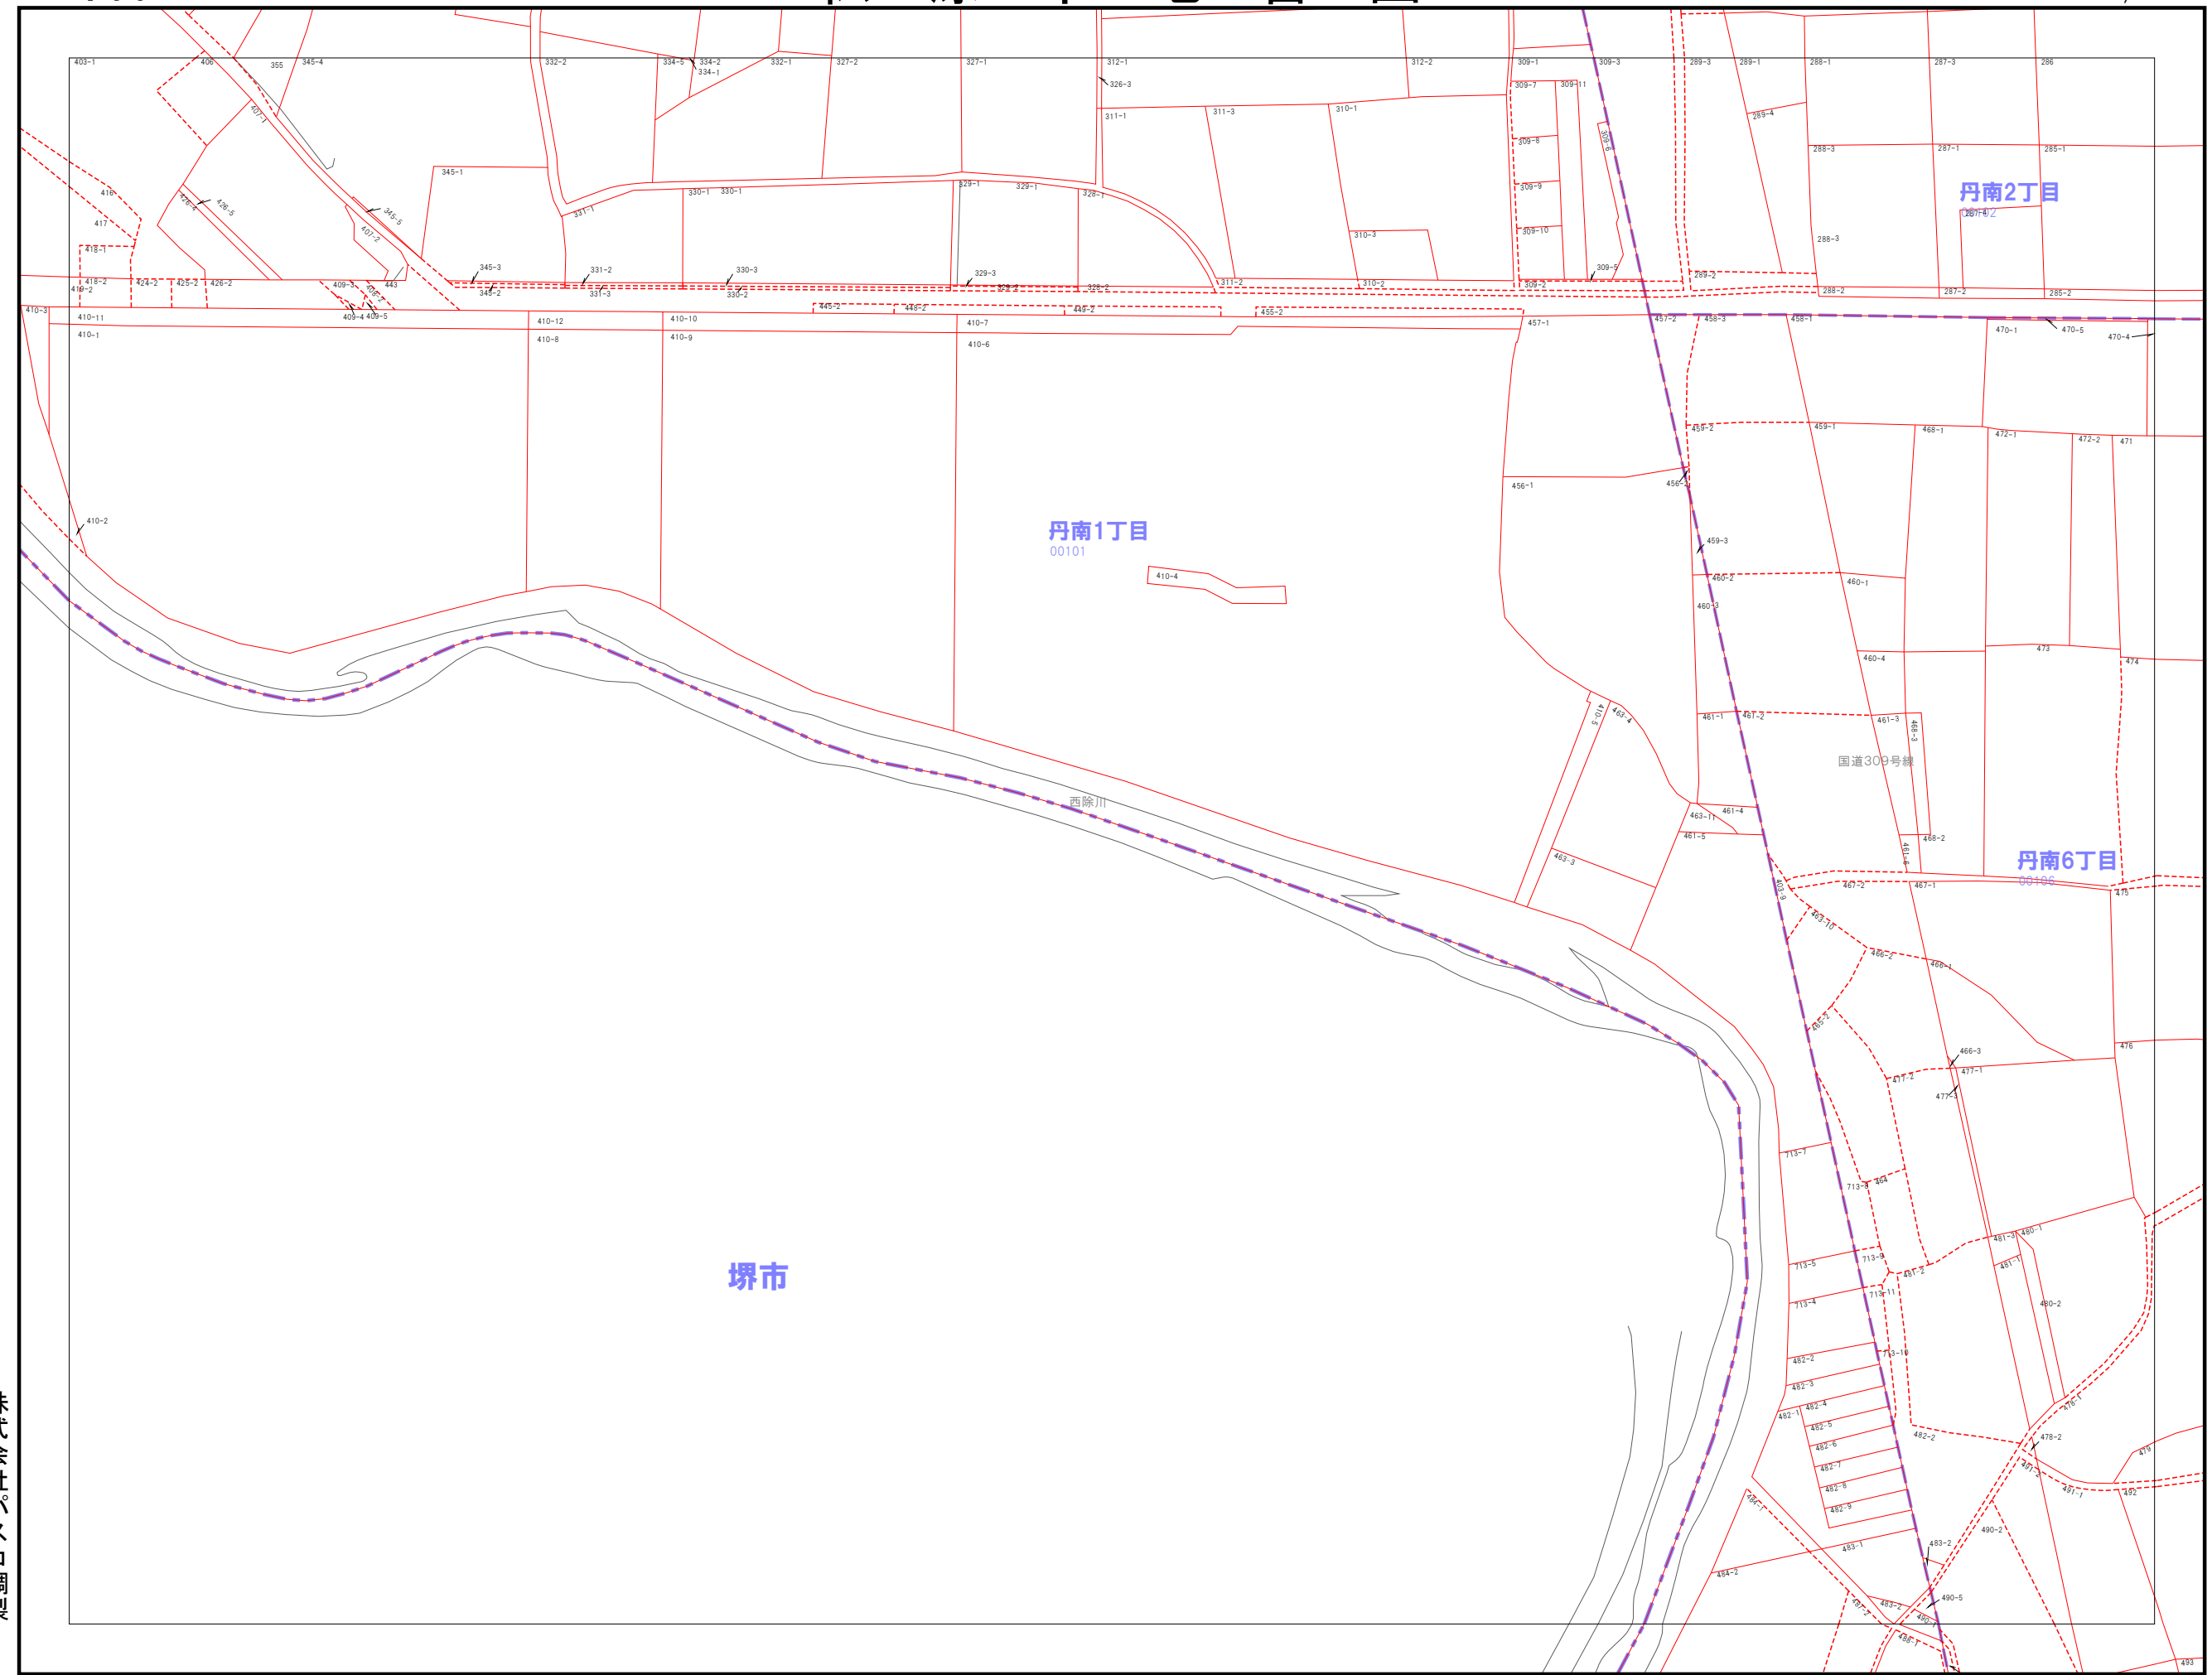

162	163	164
168	169	170
	173	174

	市界
	大字界
	小字界
	地形
	筆界
	想定筆界
999-9	地番

株式会社パスコ調製

松原市