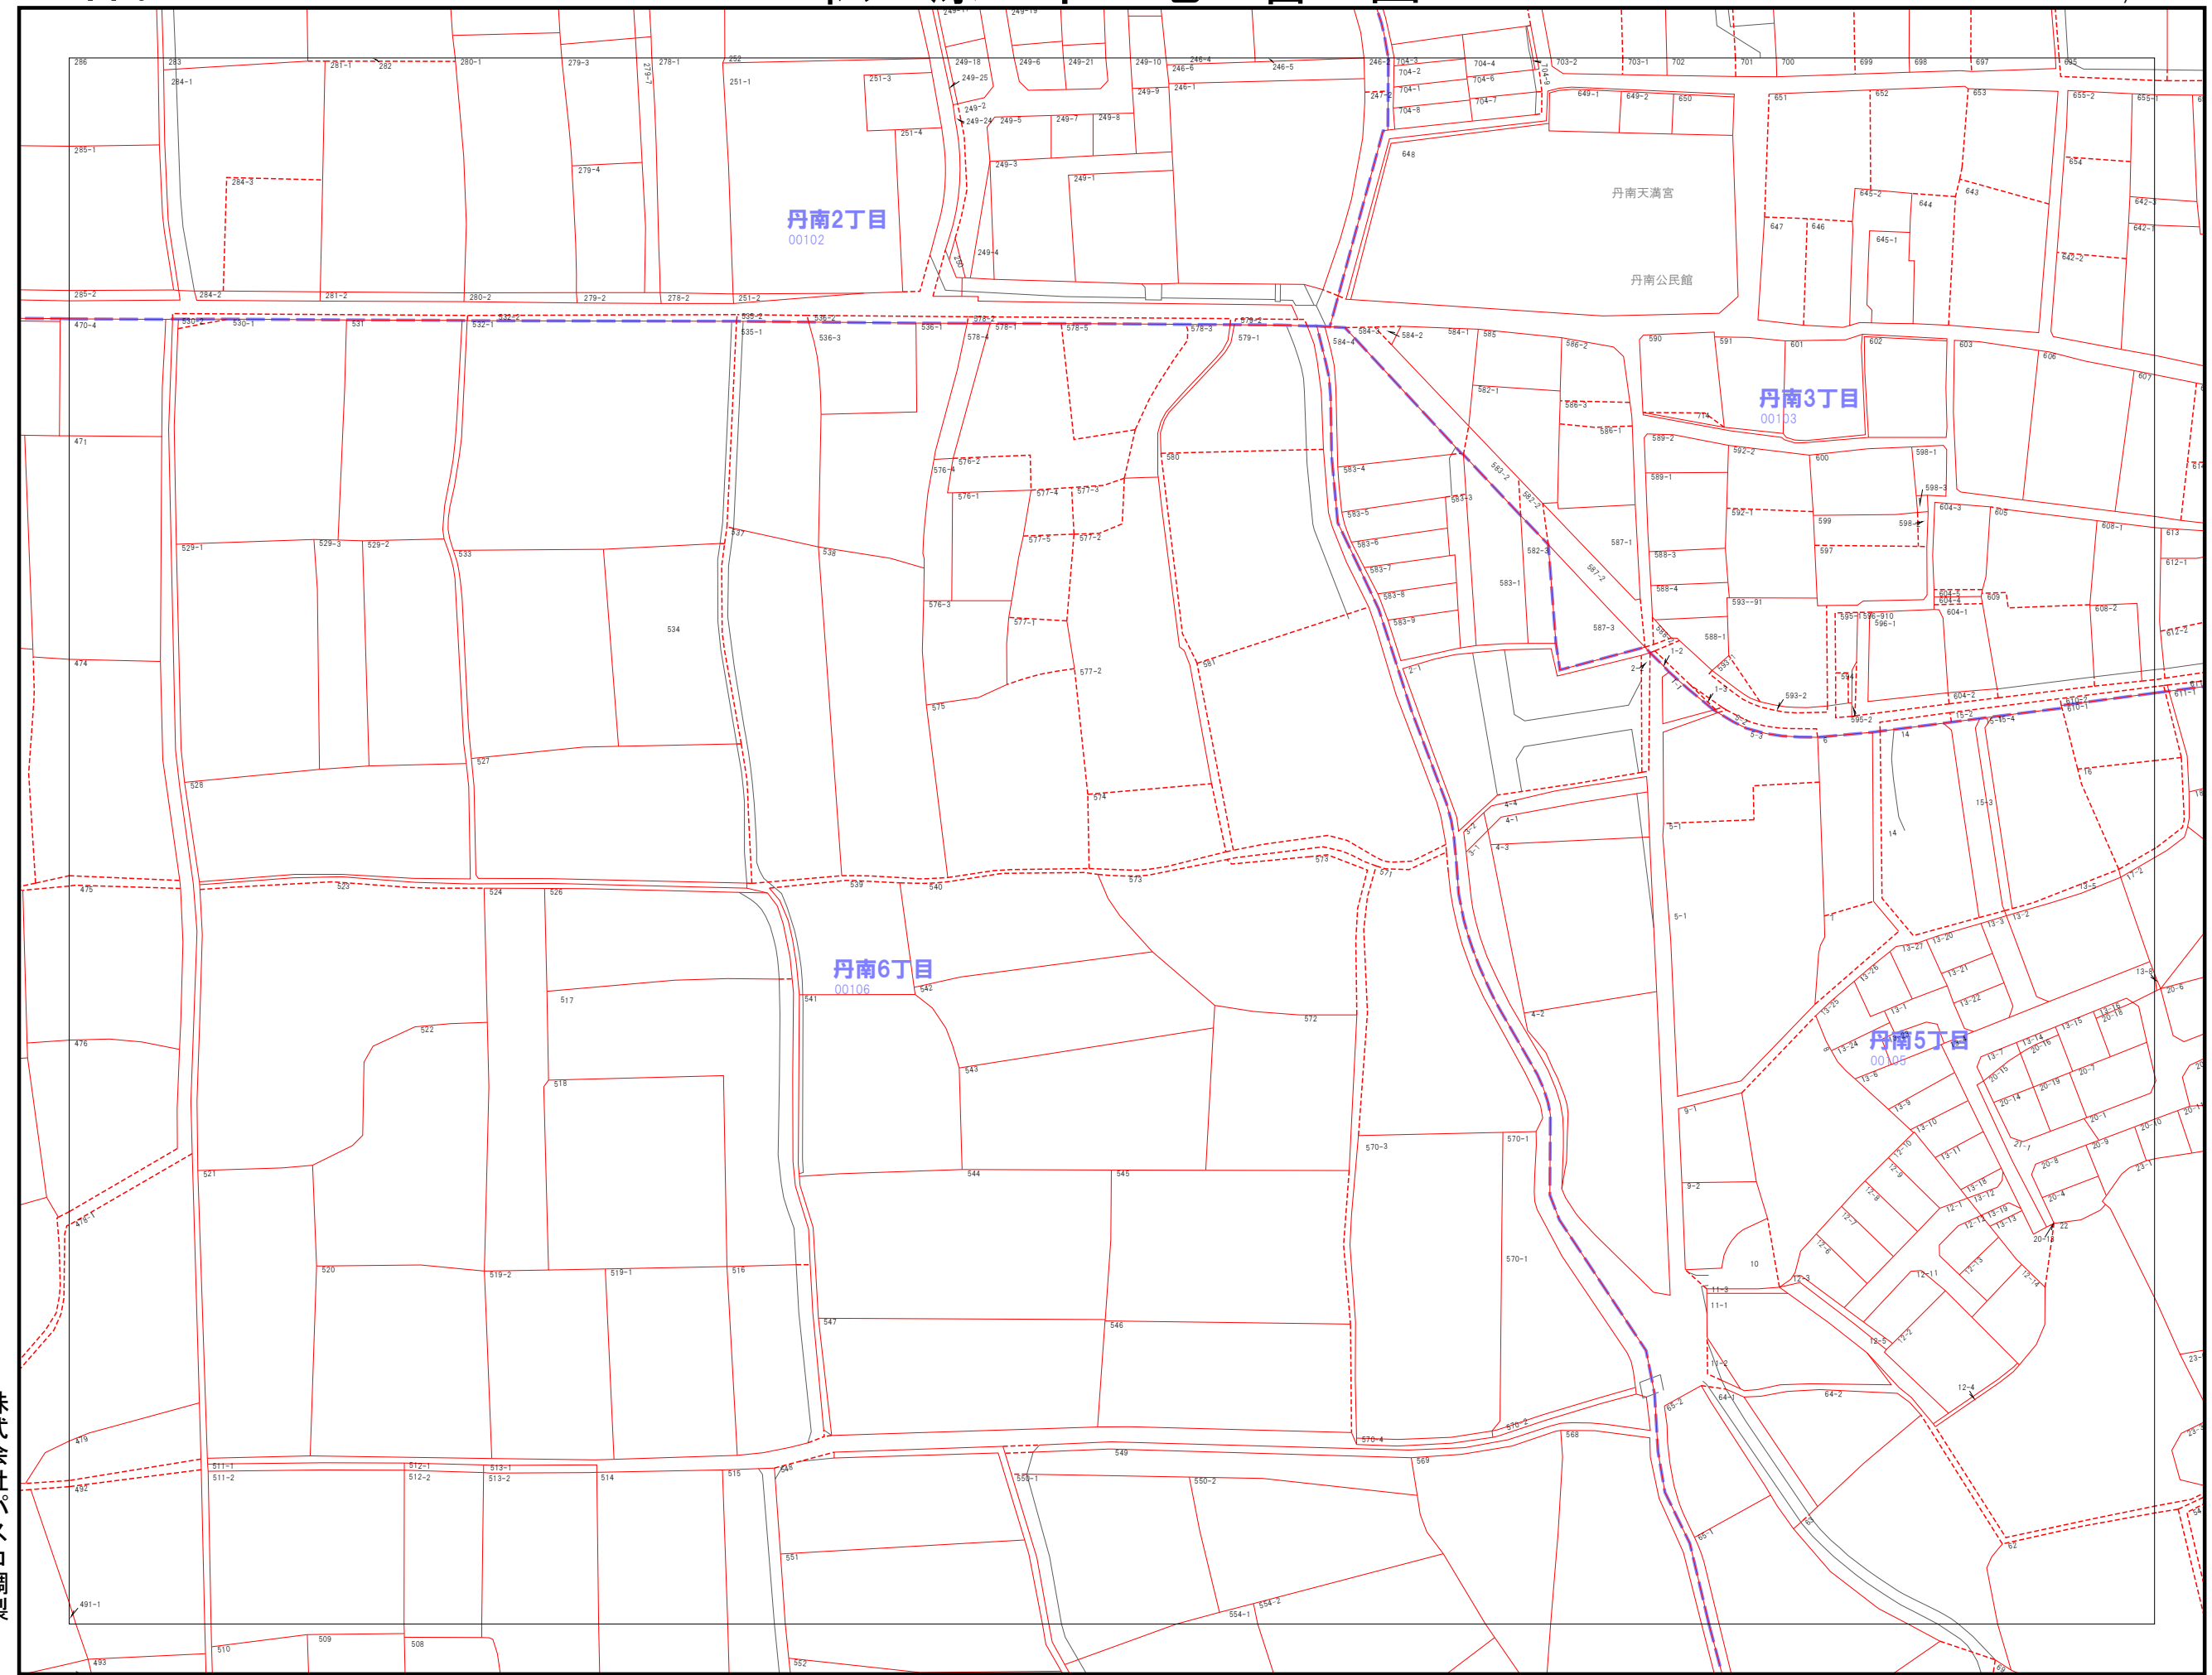

163	164	165
169	170	171
173	174	175

	市界
	大字界
	小字界
	地影
	筆界
	想定筆界
999-9	地番

松原市

株式会社パスコ調製