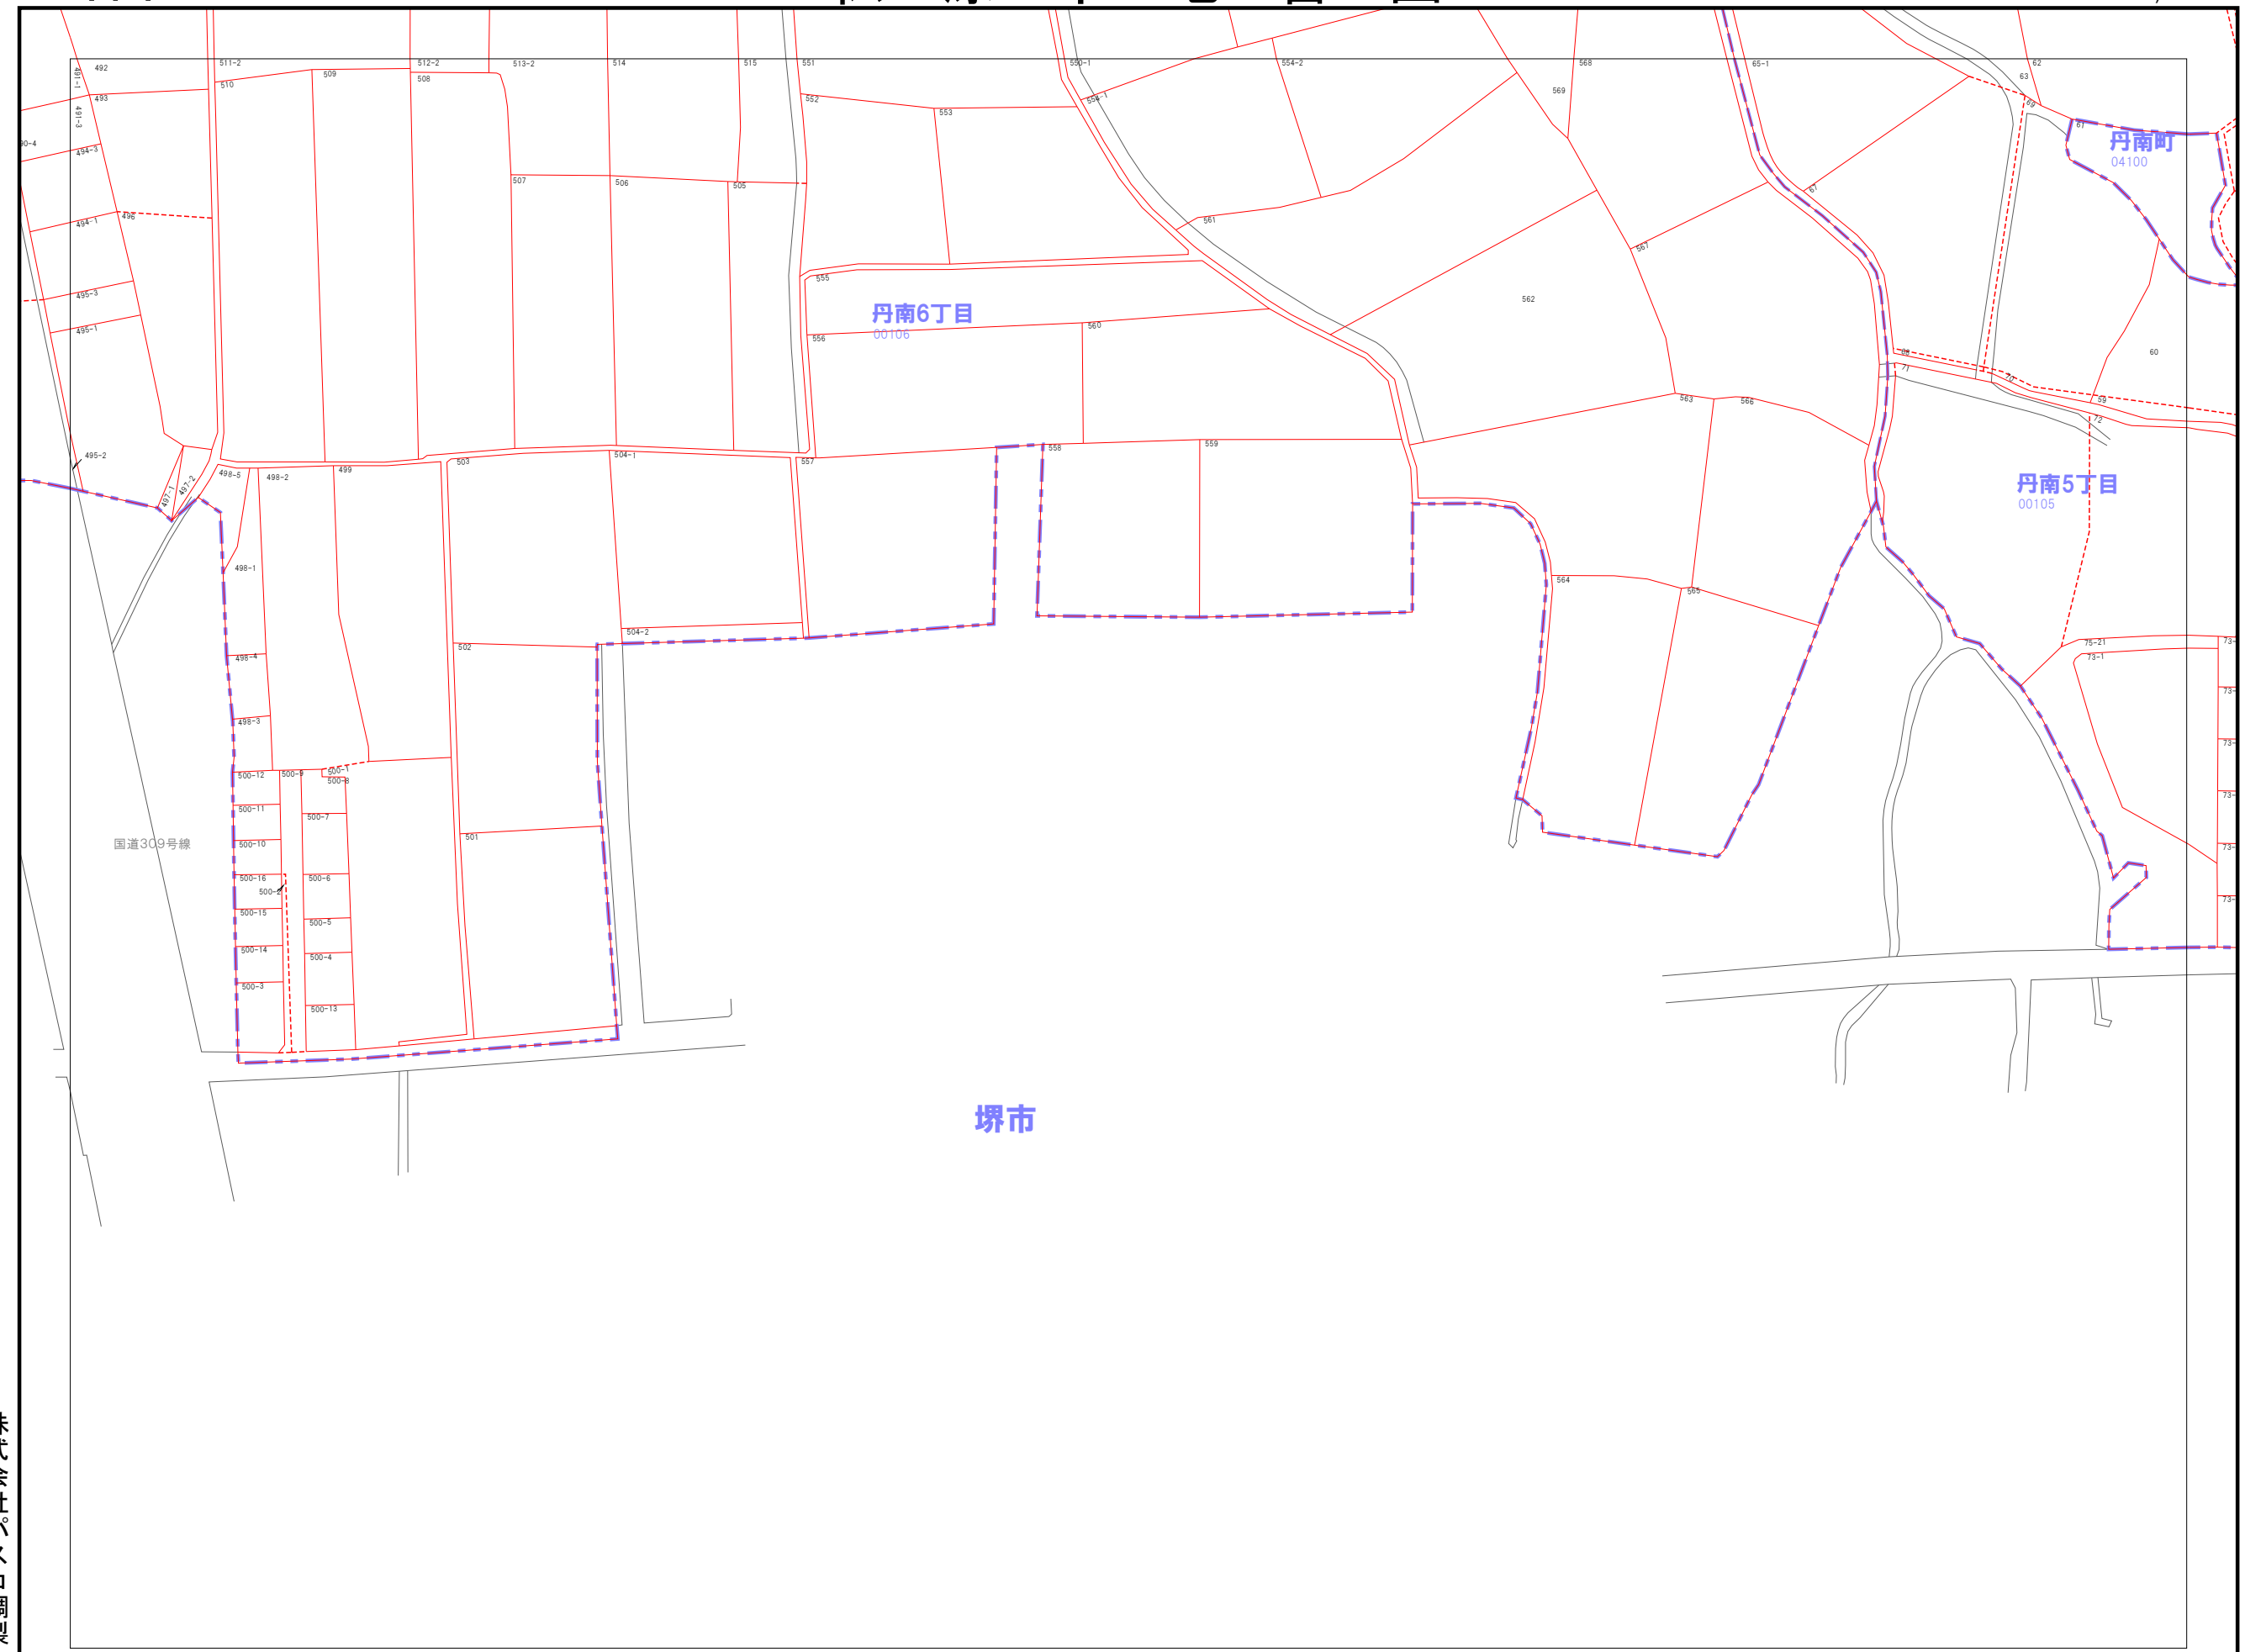

169	170	171
173	174	175

	市界
	大字界
	小字界
	地形
	筆界
	想定筆界
999-9	地番

株式会社パスコ調製

松原市