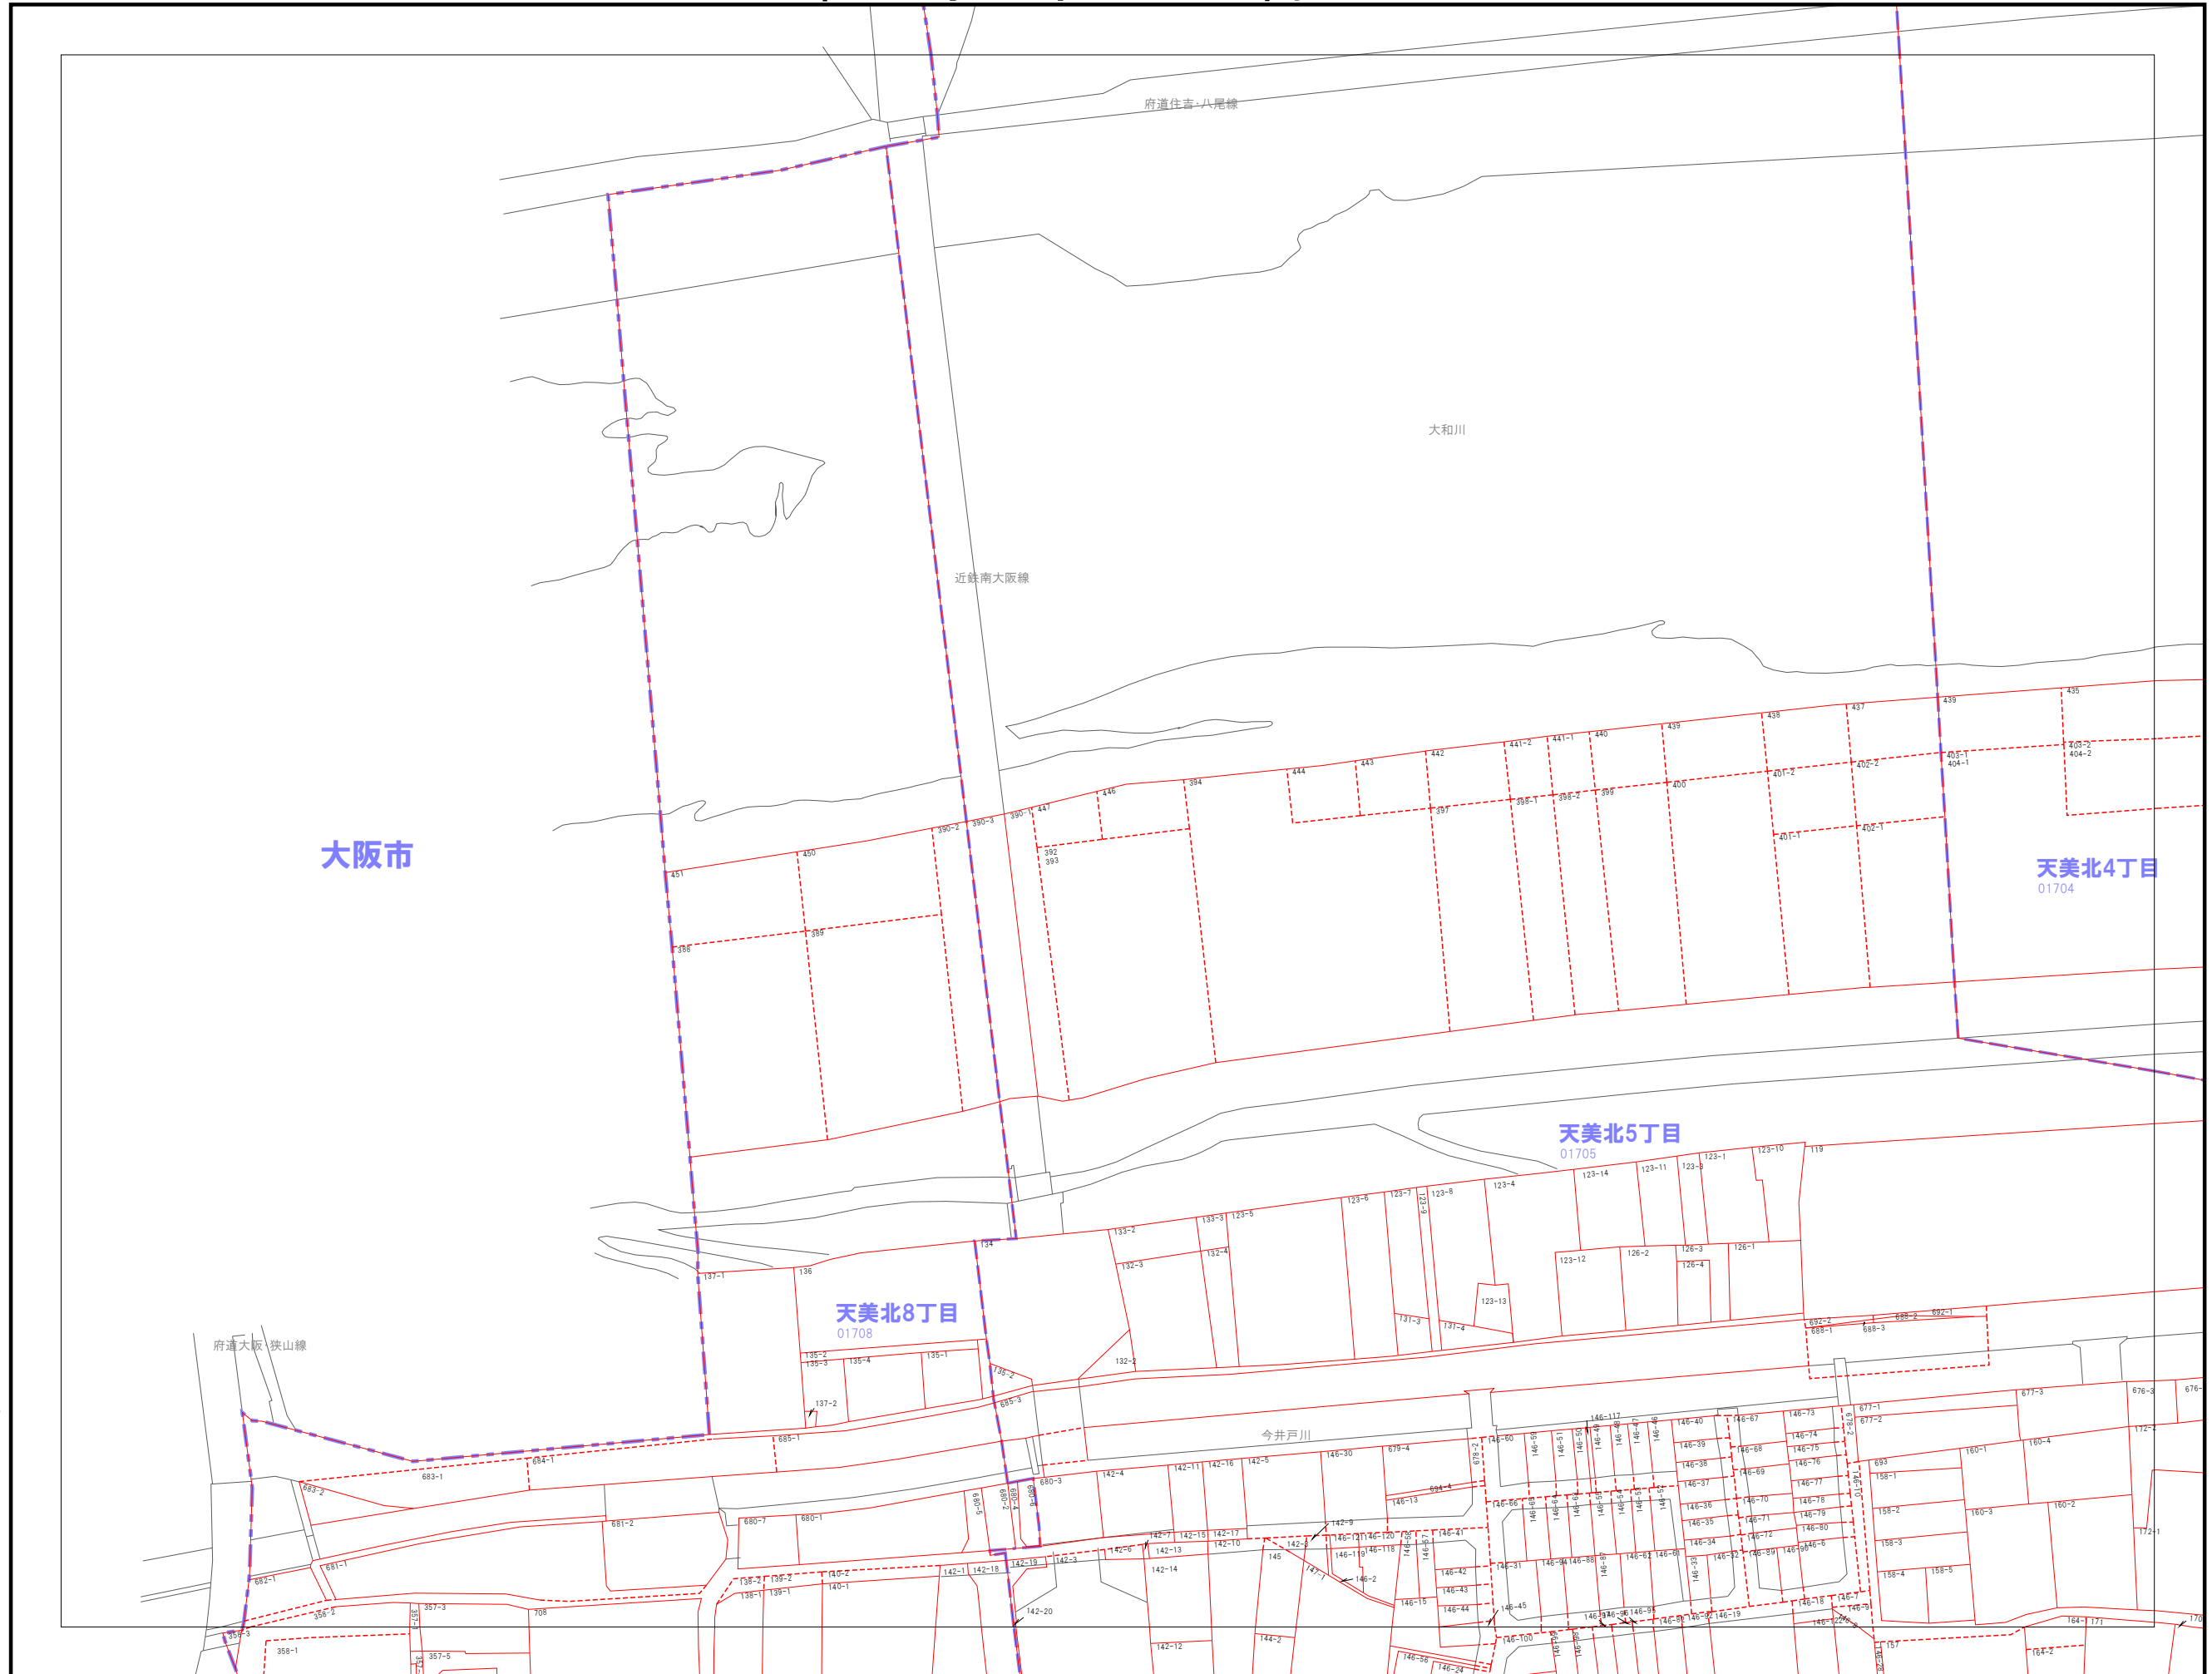

	001	002
	005	006
010	011	012

---	市界
---	大字界
- - -	小字界
—	地形
—	境界
- - -	想定境界
999-9	地番

株式会社パスコ調製

松原市