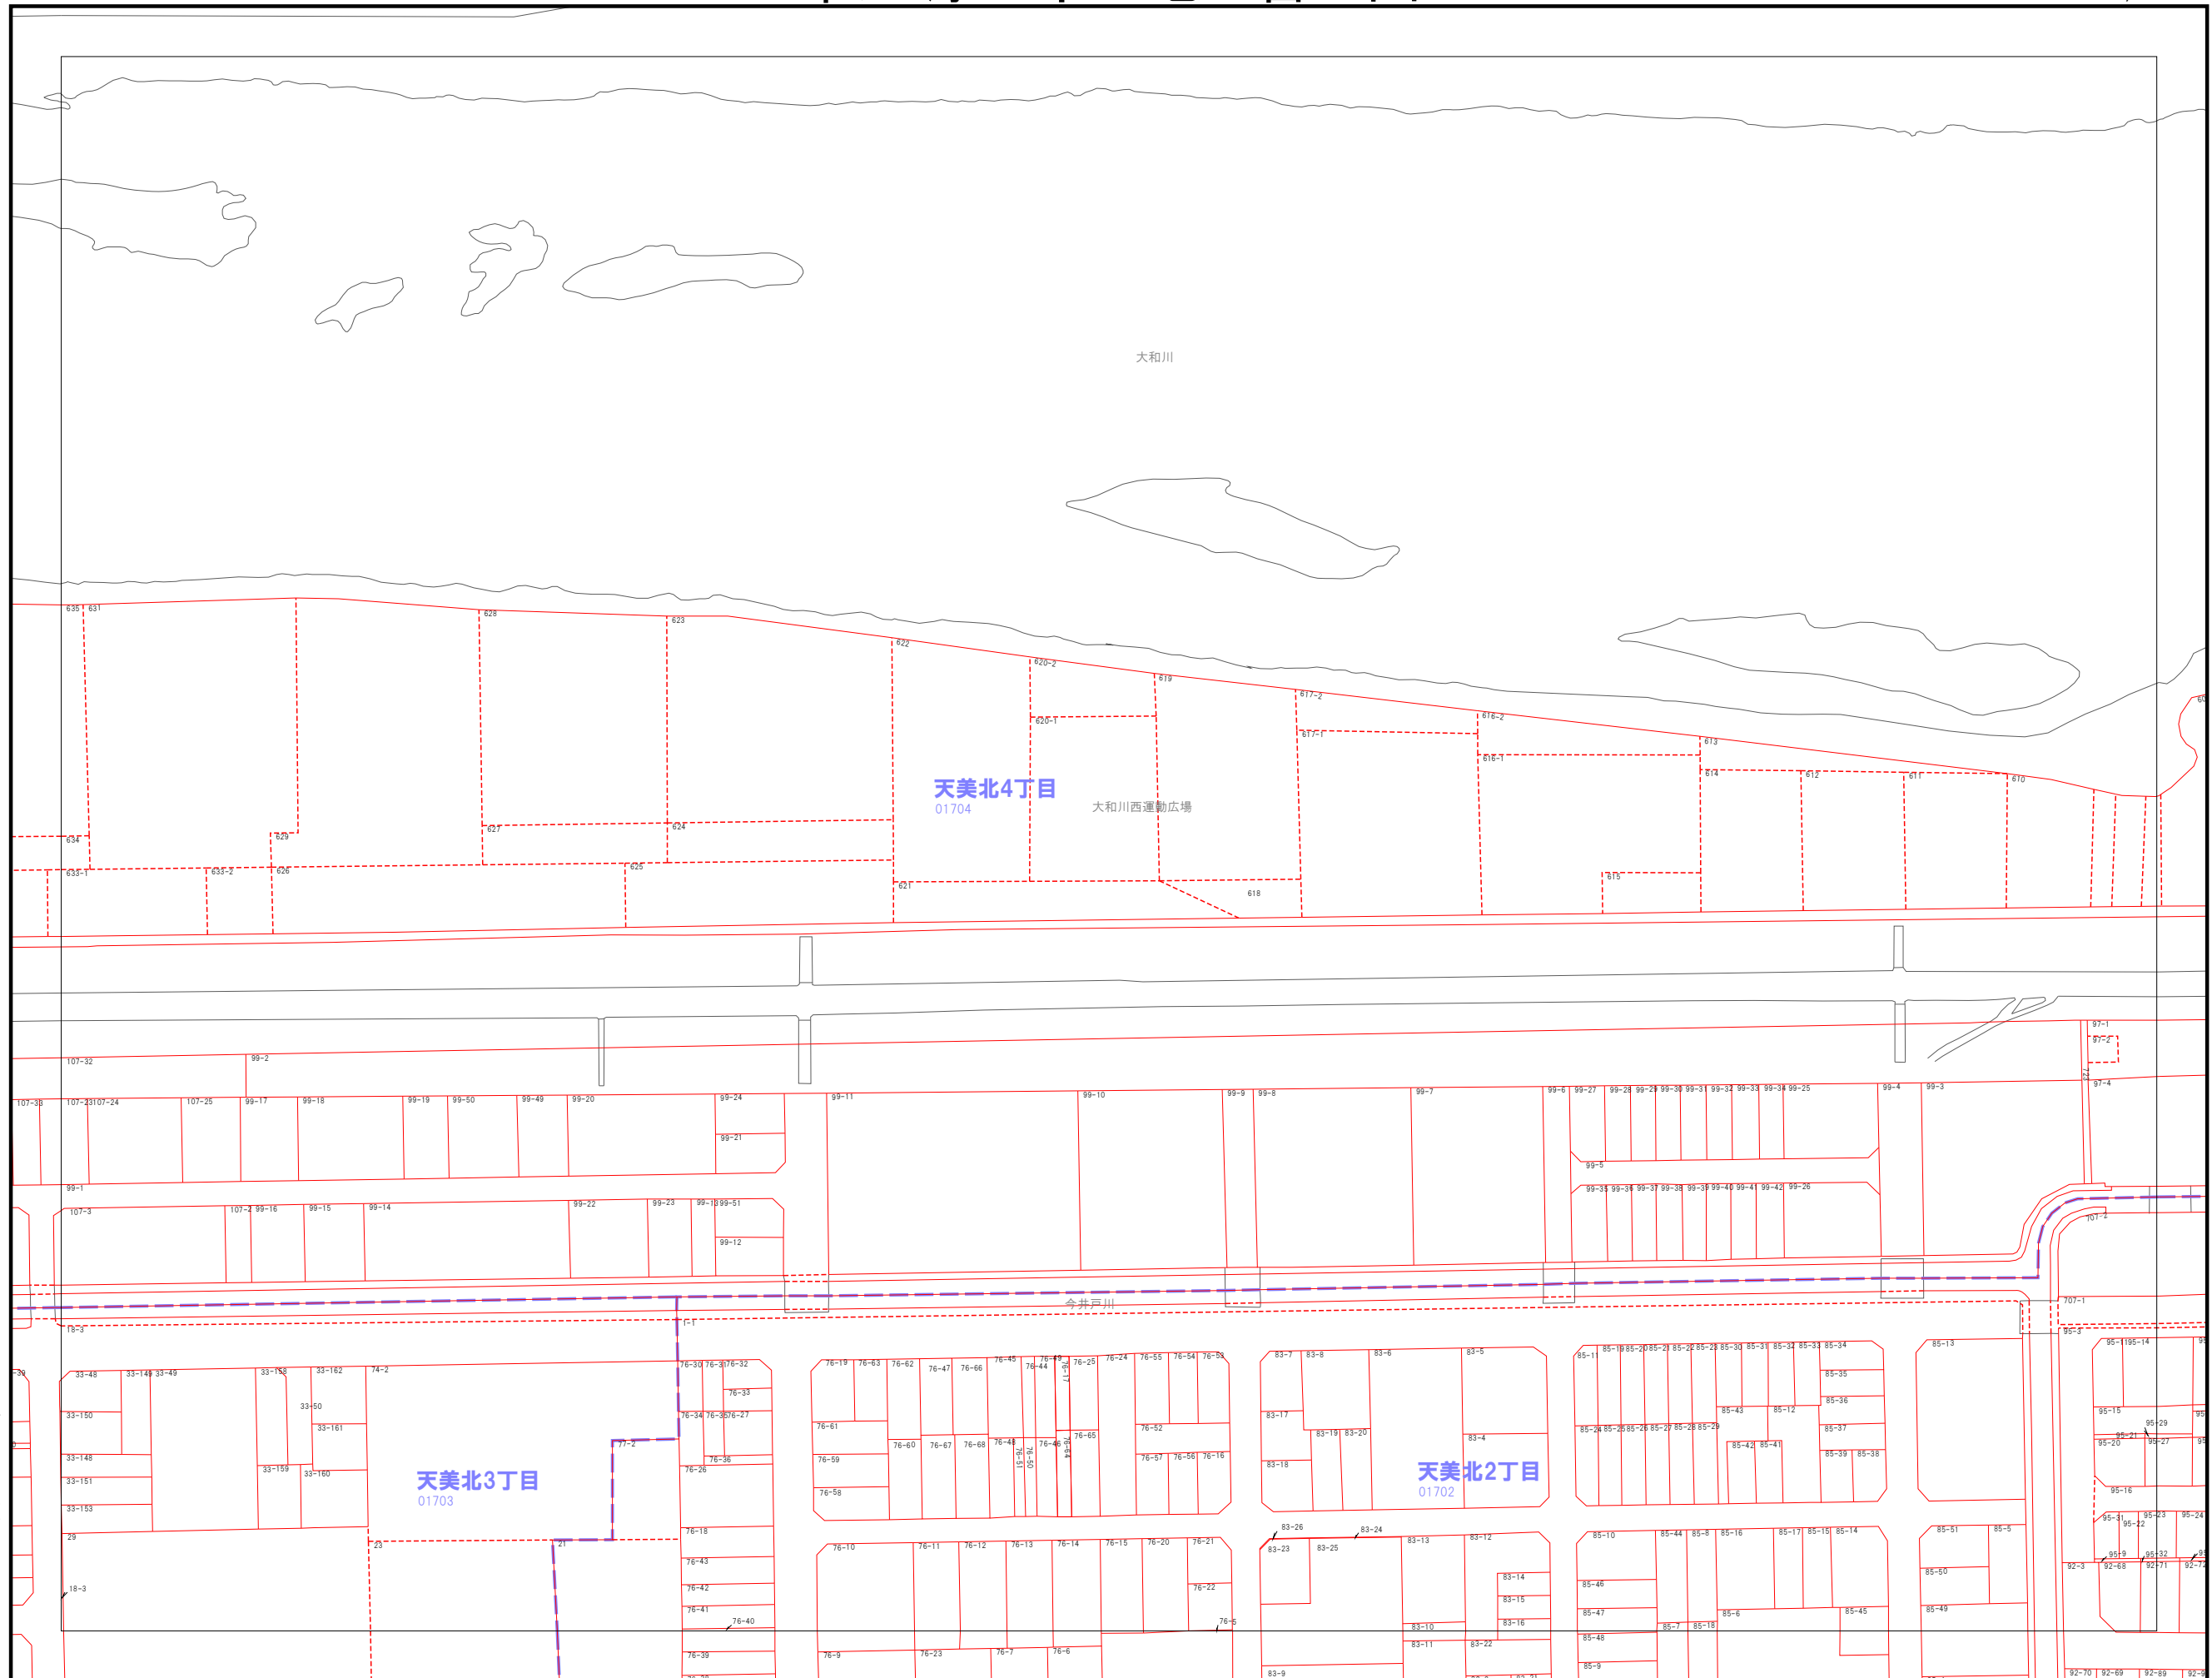

002	003	004
006	007	008
012	013	014

---	市界
---	大字界
- - -	小字界
—	地形
—	境界
- - -	想定境界
999-9	地番

株式会社パスコ調製

松原市