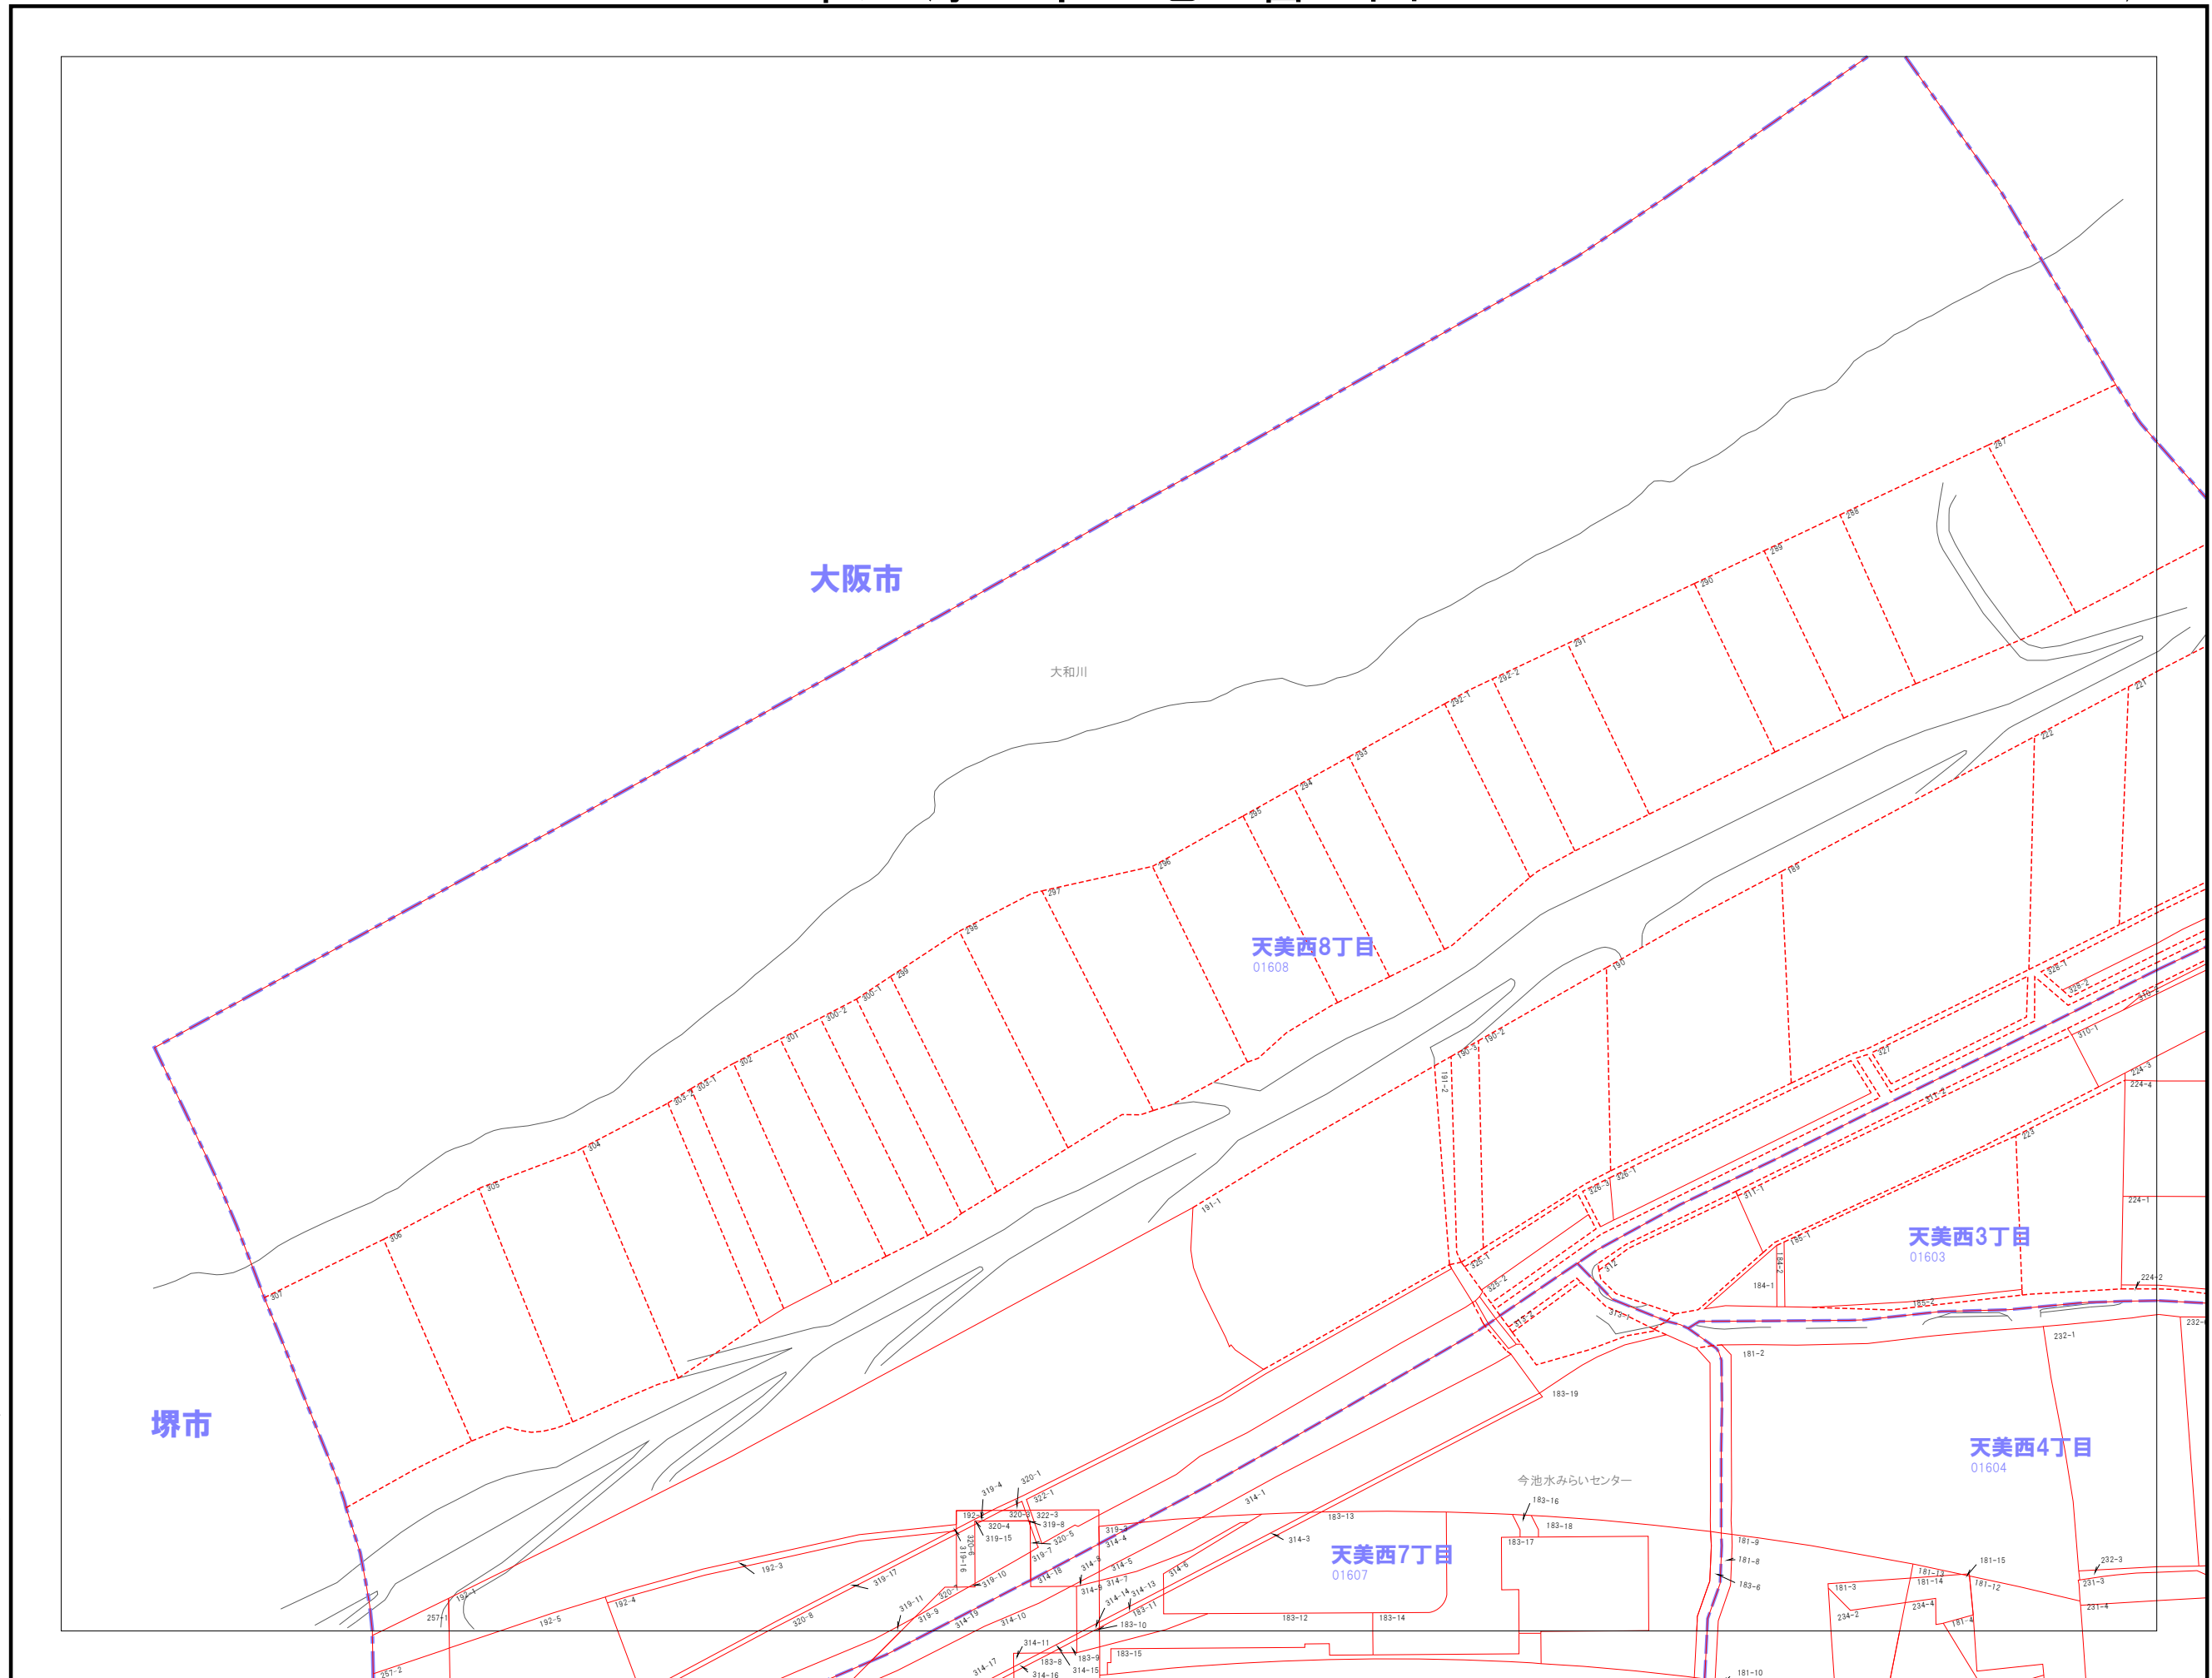

	009	010
	022	023

	市界
	大字界
	小字界
	地形
	筆界
	想定筆界
999-9	地番

株式会社パスコ調製

松原市