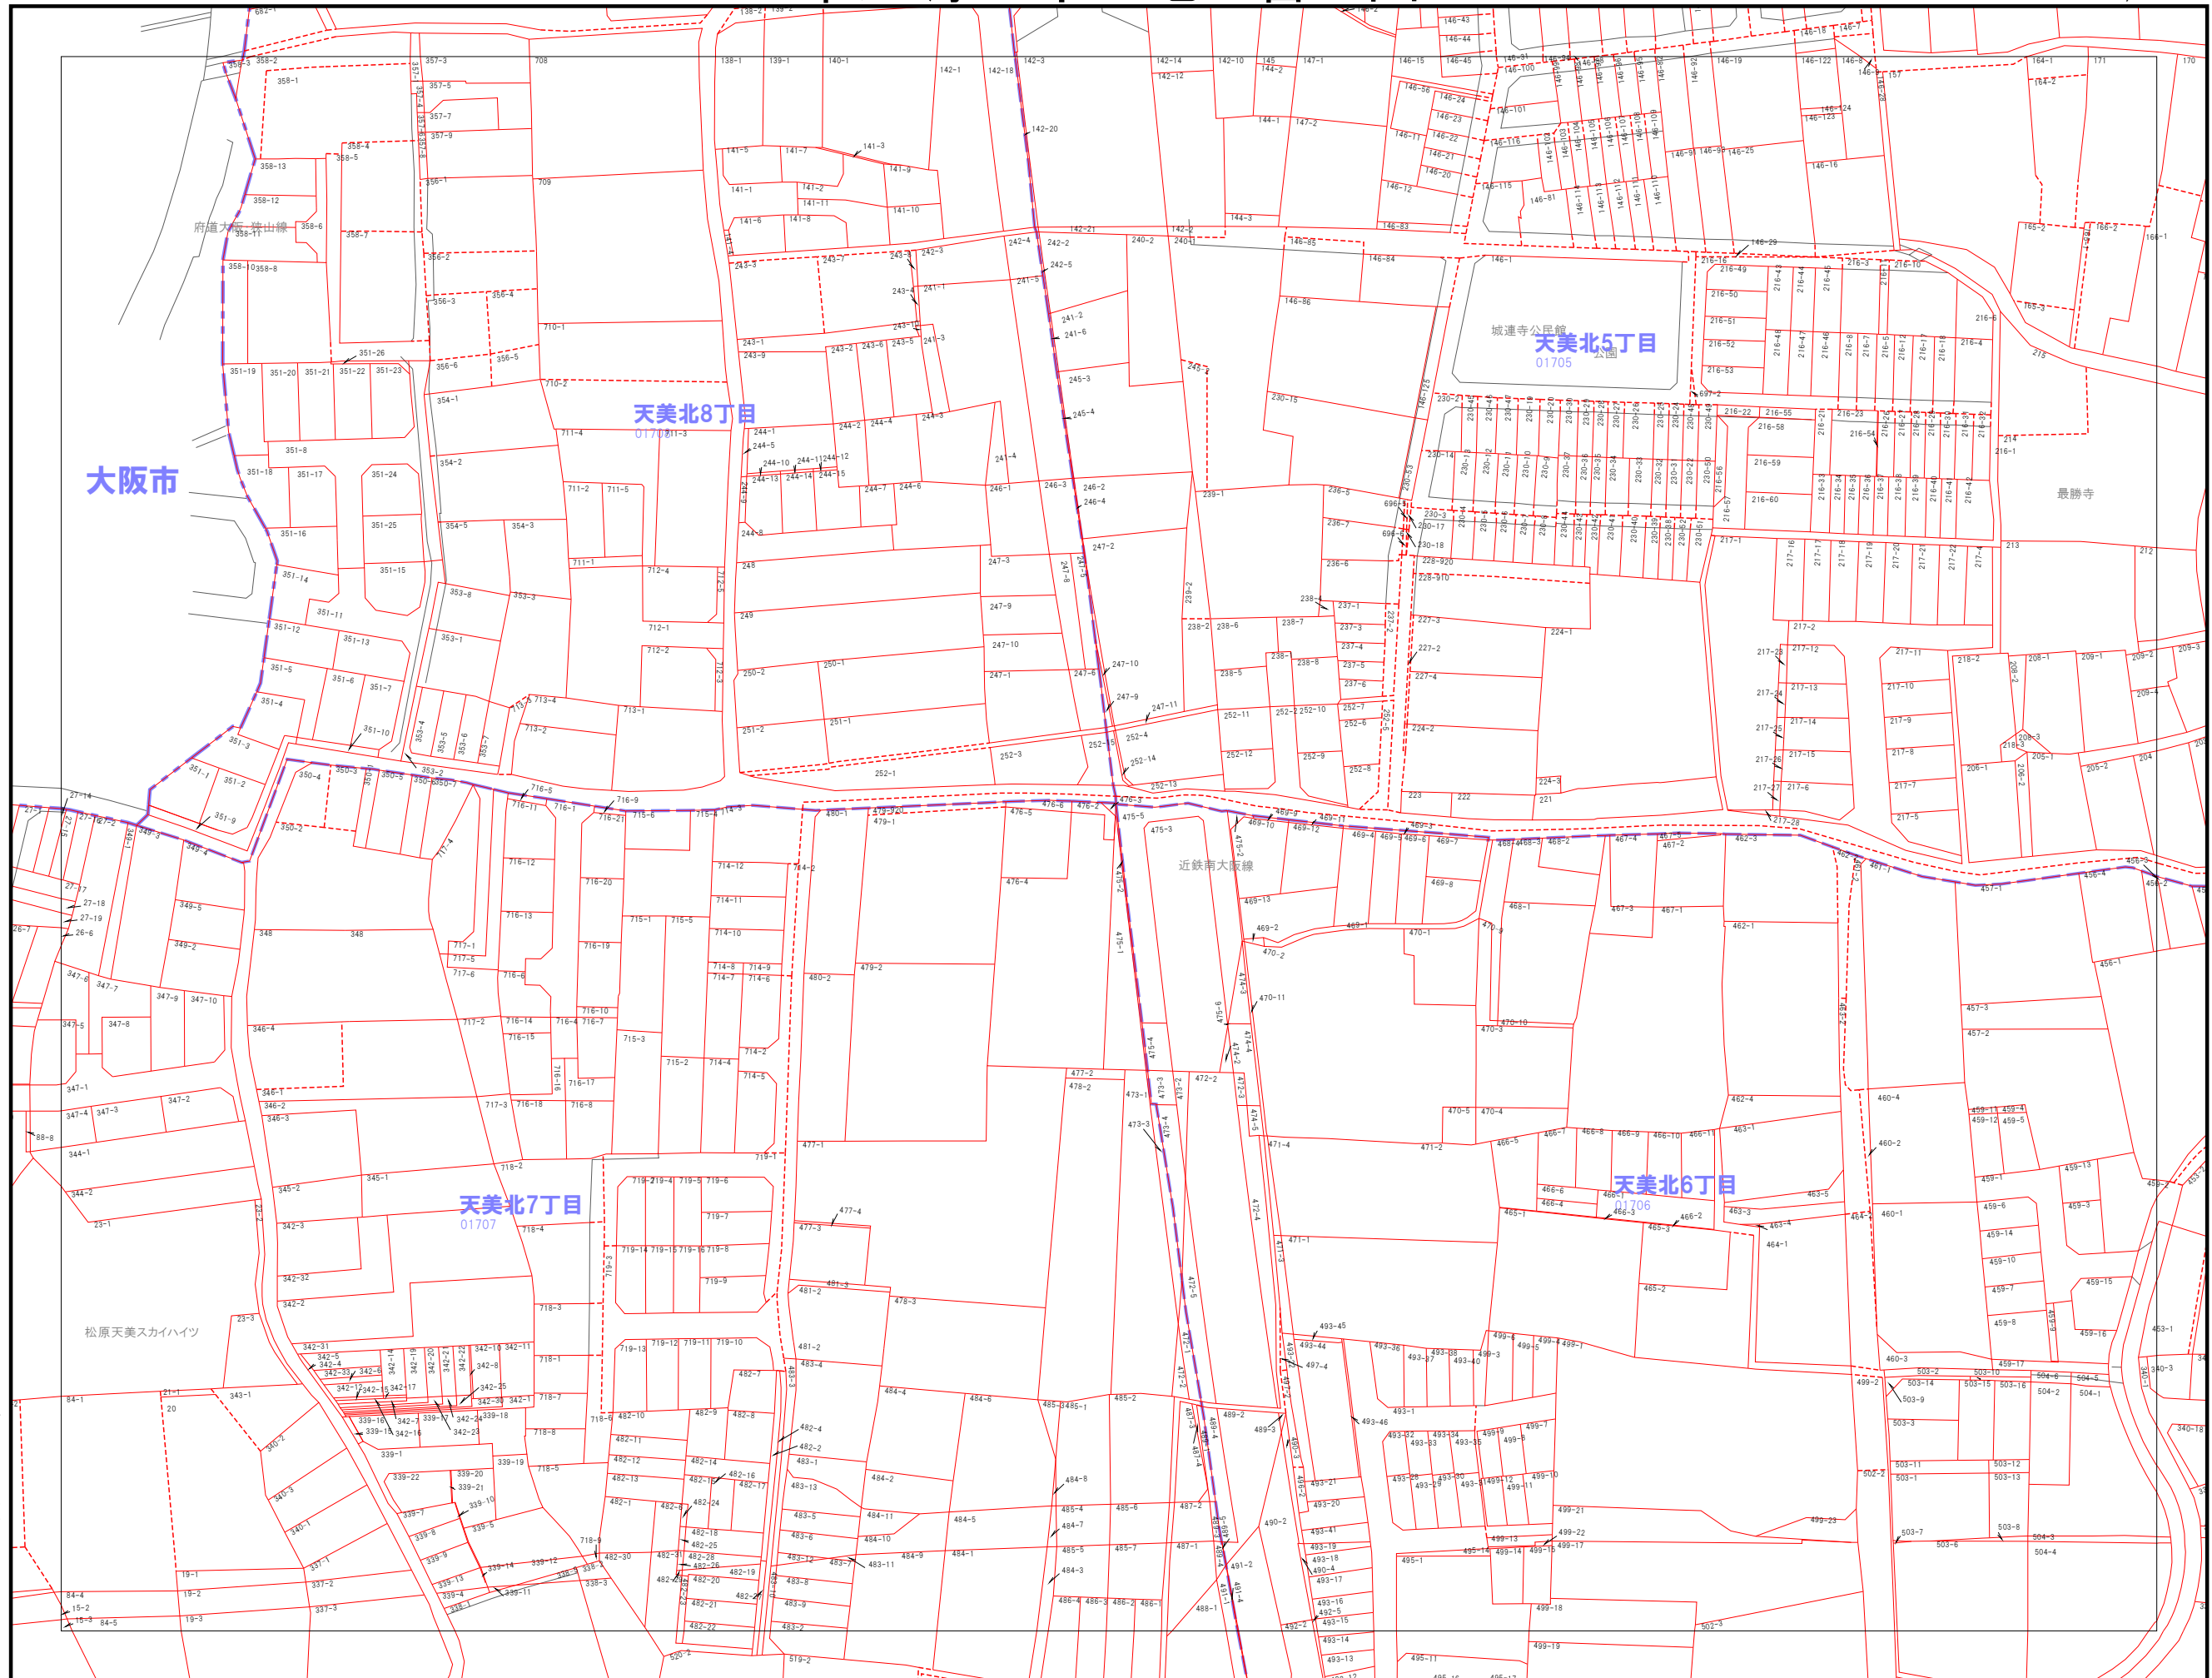

	005	006
010	011	012
023	024	025

---	市界
---	大字界
---	小字界
---	地形
---	境界
---	想定境界
999-9	地番

株式会社パソコ調製

松原市