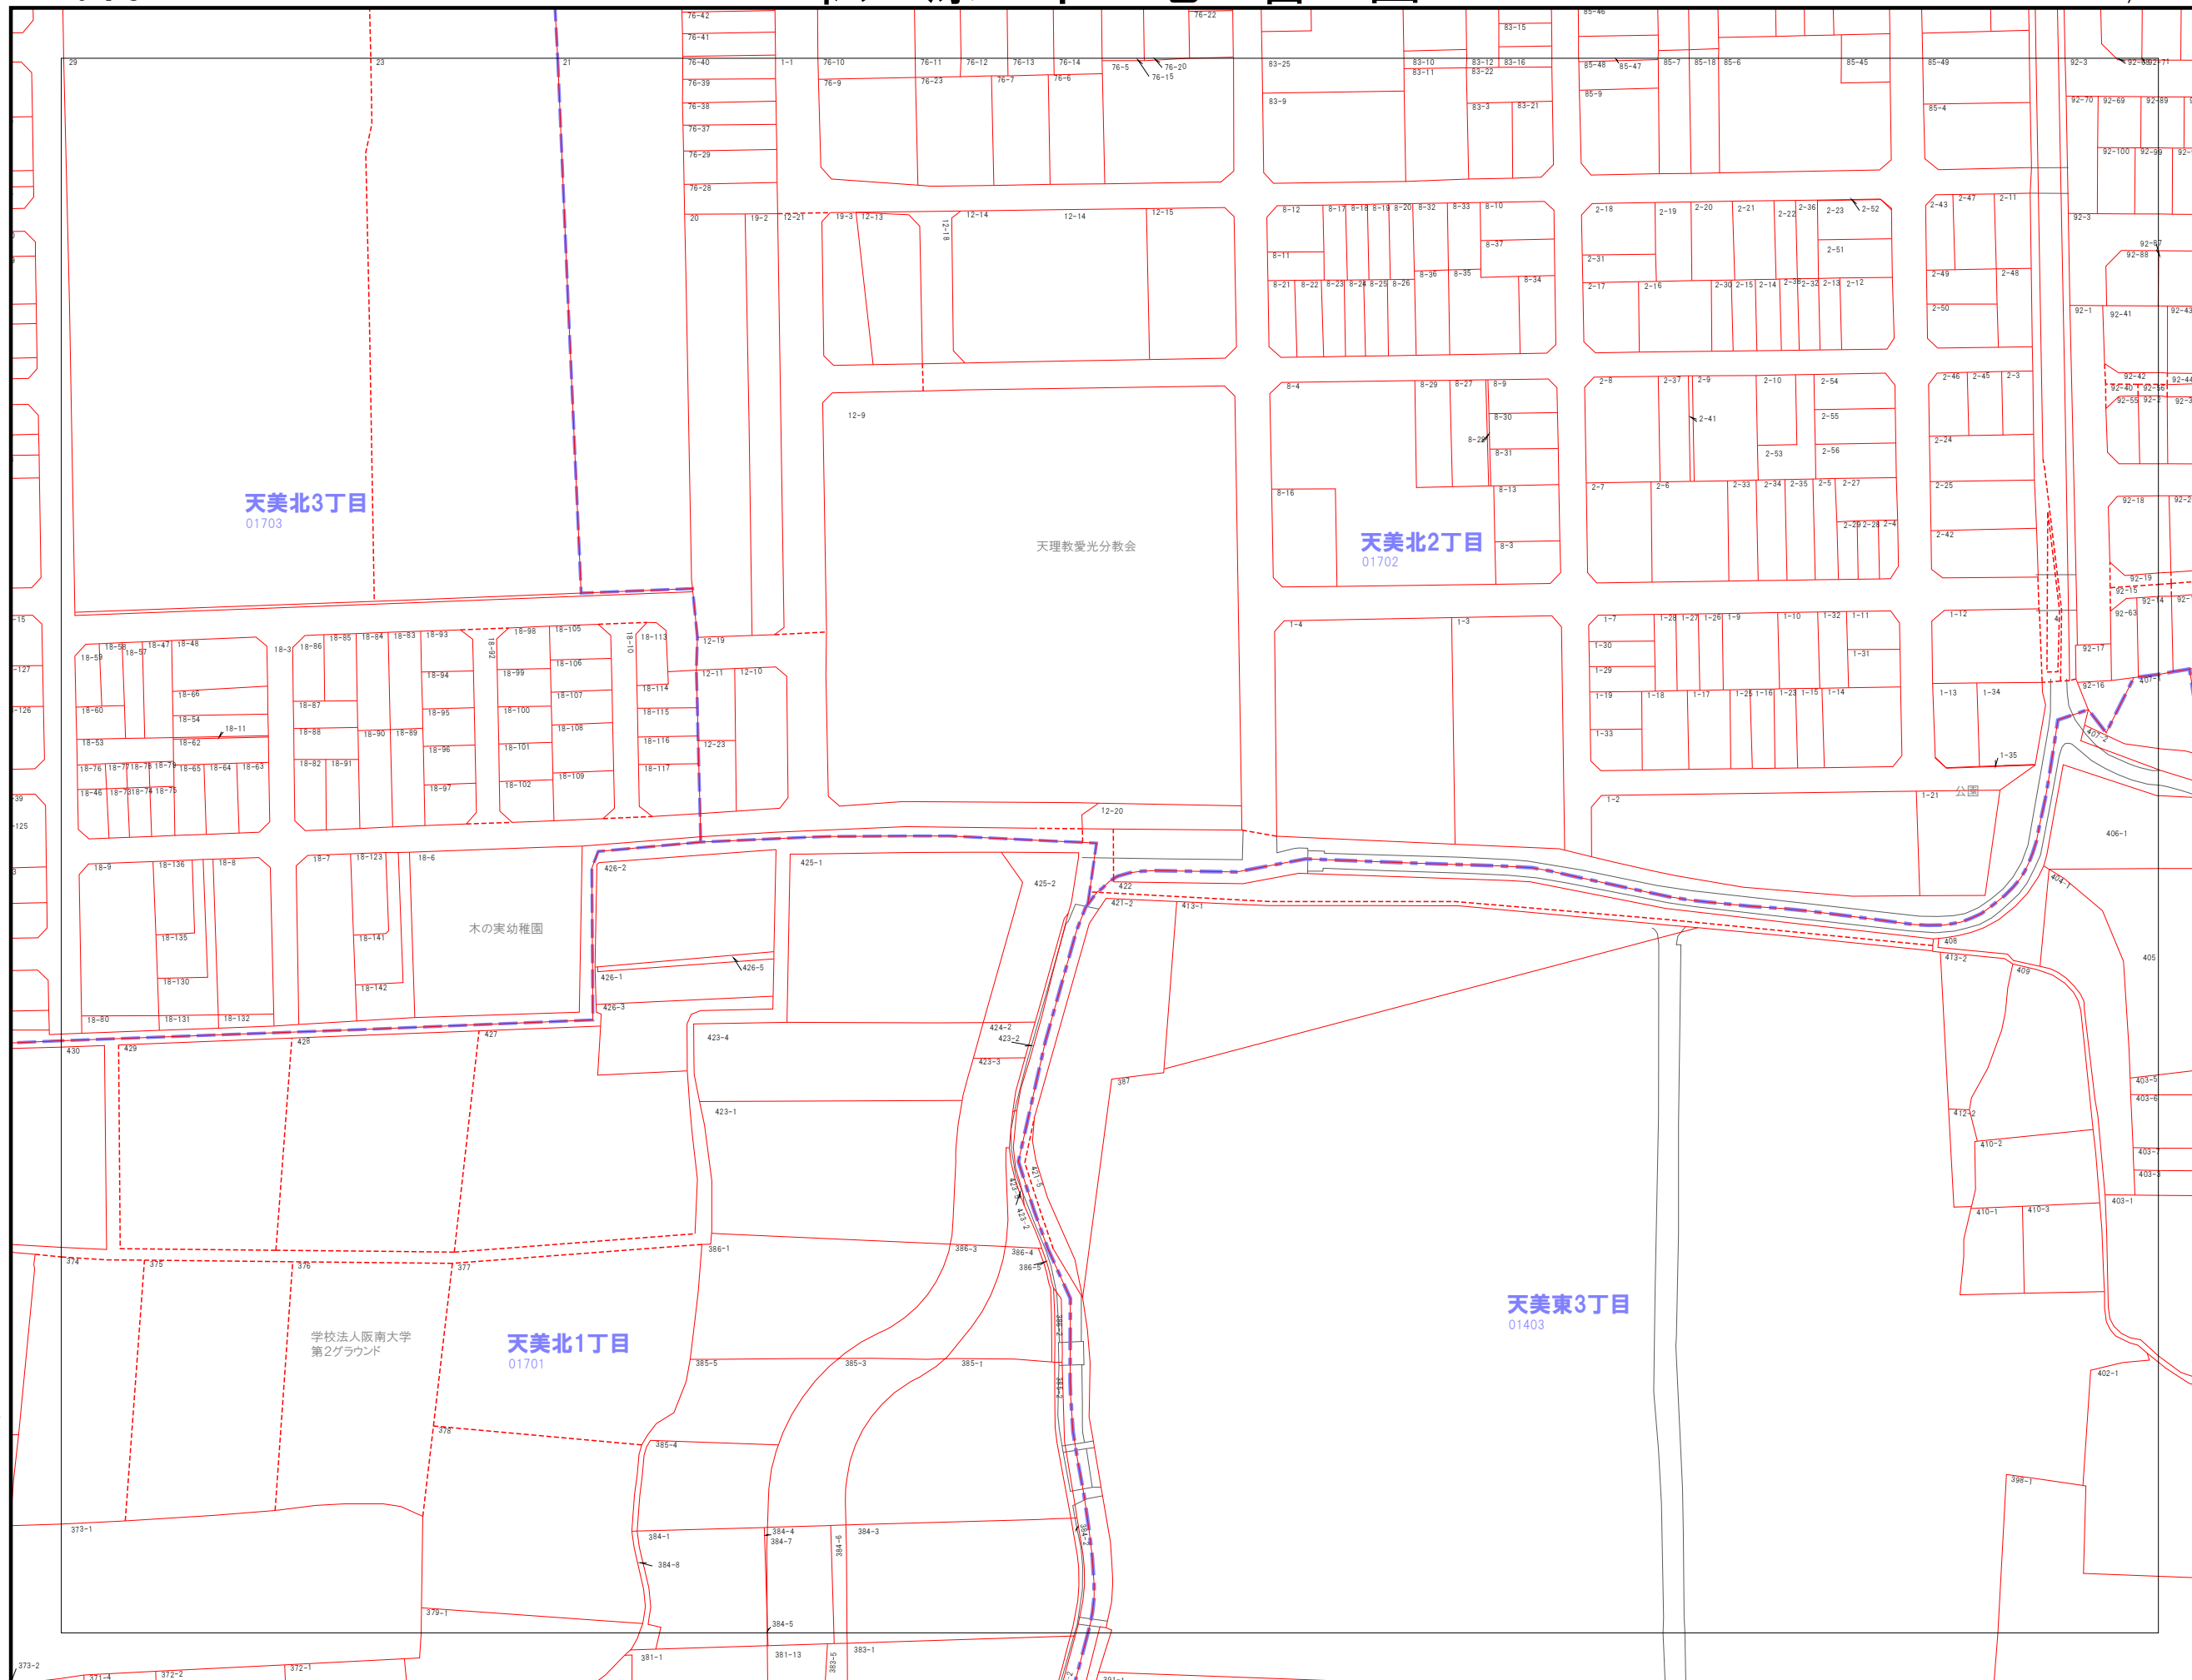

006	007	008
012	013	014
025	026	027

	市界
	大字界
	小字界
	地影
	筆界
	想定筆界
999-9	地番

株式会社パスコ調製

松原市